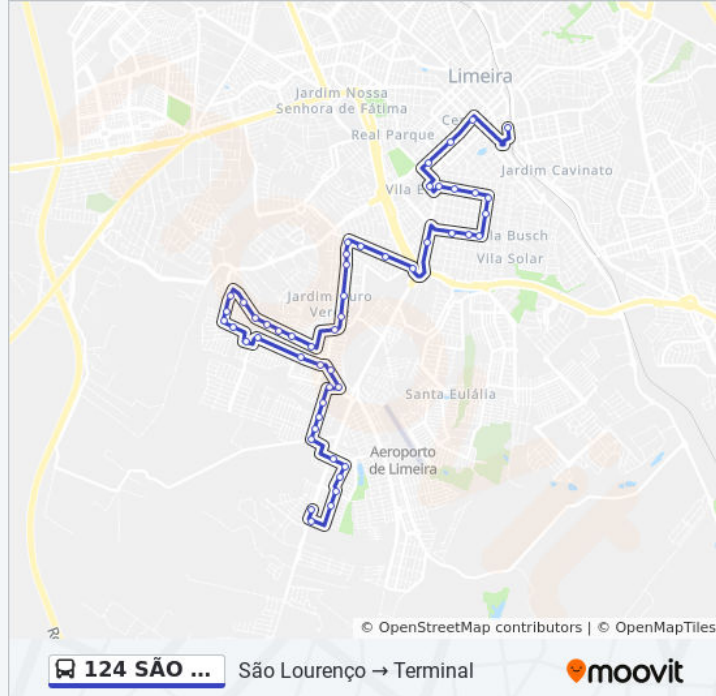

Rua Guido Orsi, 43

Avenida Eduardo Peixoto, 713

Avenida Eduardo Peixoto, 359

Avenida Eduardo Peixoto, 29

Avenida Doutor Lauro Corrêa Da Silva, 1999-2371

Rua Baía, 278-364

Rua Baía, 538

Rua Baía, 688

Rua João Machado Gomes Júnior, 471-517

Rua João Machado Gomes Júnior, 247

Rua Ceará, 504-574

Rua Ceará, 239

Funerária Bom Pastor

Rua Santa Eliza, 122

Rua Carlos Gomes 1321-1385

Rua Carlos Gomes, 989

### Sentido: Terminal → São Lourenço

45 pontos

[VER OS HORÁRIOS DA LINHA](#)

Terminal Central De Limeira

Museu Major José Levy Sobrinho

Rua Tiradentes, 1024

Rua Tiradentes, 1234

Praça A. Mesquita

Rua Alagoas, 240-256

Rua Alagoas, 488

Rua Joaquim Rodrigues De Oliveira, 708

Rua Baía, 291

Avenida Doutor Lauro Corrêa Da Silva, 2050-2248

Avenida Doutor Lauro Corrêa Da Silva, 2374

Avenida Eduardo Peixoto, 62-90