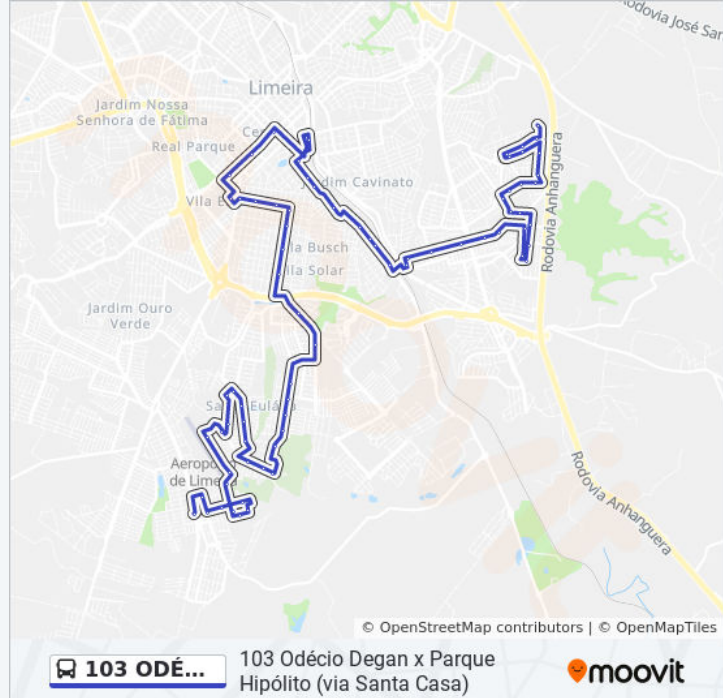

Rua Joaquim Carlos Wissel, 439 (Rapidão)

Rua Joaquim Carlos Wissel, 91-147 (Rapidão)

Avenida Professor Sebastião Nogueira De Lima,
1065-1135

Avenida Professor Sebastião Nogueira De Lima,
871

Avenida Higino De Barros Camargo, 421

Avenida Higino De Barros Camargo, 595

Avenida Higino De Barros Camargo, 843

Terminal Parque Hipolito

Os horários e os mapas do itinerário da linha de ônibus 103 ODÉCIO DEGAN X PARQUE HIPÓLITO (VIA SANTA CASA) estão disponíveis, no formato PDF offline, no site: moovitapp.com. Use o [Moovit App](#) e viaje de transporte público por Piracicaba, Limeira, Rio Claro, Araras e Leme! Com o Moovit você poderá ver os horários em tempo real dos ônibus, trem e metrô, e receber direções passo a passo durante todo o percurso!