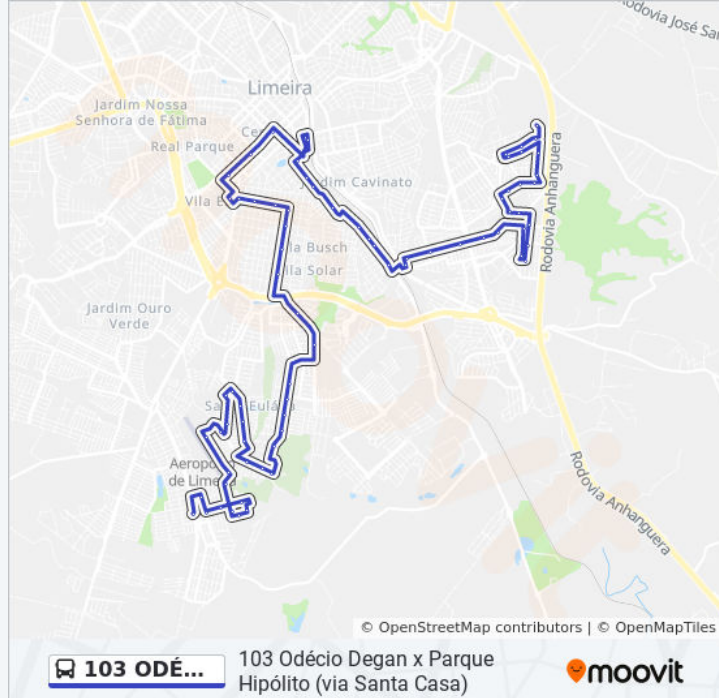

Museu Major José Levy Sobrinho B/C (Rapidão)

Terminal Central De Limeira

Supermercado Covabra

Paraíso Dos Animais

Rua João Guilherme, 57

Rua Professora Ceci Barbosa Neves Estéfano,
324-398

Avenida Campinas, 1152 (Rapidão)

Avenida Campinas, 1322-1374

Avenida Campinas, 1490

Avenida Campinas, 1760

Avenida Marechal Artur Da Costa E Silva, 111

Rua Pedro Elías, 214

Rua Pedro Elías, 546 (Rapidão)

Rua Pedro Elías, 966

Rua Pedro Elías, 1282