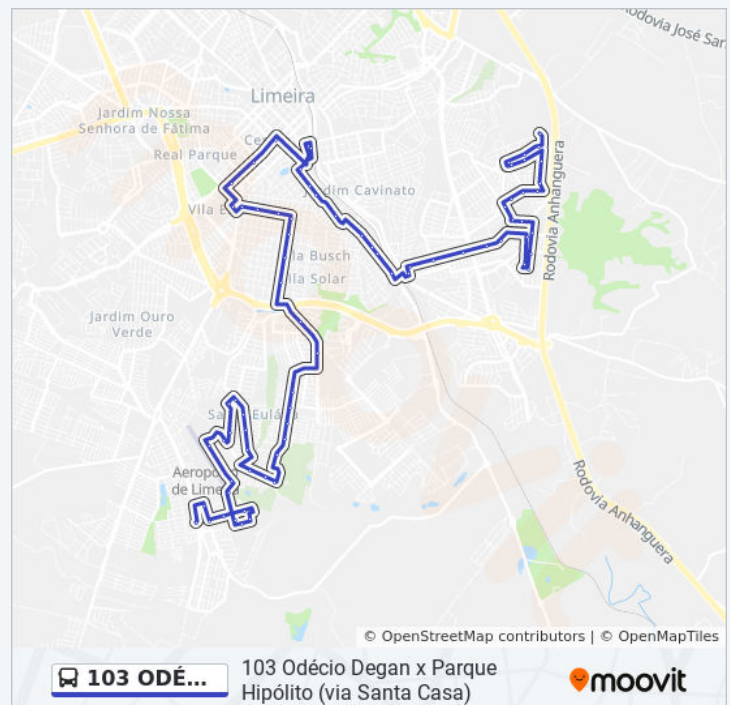

Rua Chico Mendes, 1585-1637

Avenida Antônio Conselheiro, 746

Sentido: Terminal → Odécio Degan

36 pontos

[VER OS HORÁRIOS DA LINHA](#)

- Terminal Central De Limeira
- Museu Major José Levy Sobrinho
- Rua Tiradentes, 1024
- Rua Tiradentes, 1234
- Praça A. Mesquita
- Rua Alagoas, 240-256
- Rua Alagoas, 488
- Rua Baía, 688
- Avenida Antonio Ometto, 844-900
- Avenida Antonio Ometto, 1342-1348
- Rua João Machado Gomes Júnior, 1420
- Rua Da Imprensa, 238
- Avenida Fausto Esteves Dos Santos, 850
- Avenida Fausto Esteves Dos Santos, 1028
- Avenida Fausto Esteves Dos Santos, 1246
- Avenida Fausto Esteves Dos Santos, 1482 (Rapidão)
- Avenida Fausto Esteves Dos Santos, 160
- Rua Ana Tumenas Tolle, 825-871 (Rapidão)
- Rua Ana Tumenas Tolle, 225-411 (Rapidão)
- Avenida Doutor Sebastião C. Calazans, 421-465
- Avenida Doutor Sebastião C. Calazans, 167-215
- Avenida Doutor Sebastião C. Calazans, 1-9
- Avenida Luís Cavinato, 394-408
- Rua Paulo Sérgio Catapani, 66-132
- Rua Antonio Fortes, 316
- Rua Ana Tumenas Tolle, 195
- Rua Professor Doutor Antônio Prince Rodrigues, 1780-2112

Horários da linha de ônibus 103 ODÉCIO DEGAN X PARQUE HIPÓLITO (VIA SANTA CASA)

Tabela de horários sentido Terminal → Odécio Degan

Domingo	05:45 - 22:55
Segunda-feira	05:35 - 23:25
Terça-feira	05:35 - 23:25
Quarta-feira	05:35 - 23:25
Quinta-feira	05:35 - 23:25
Sexta-feira	05:35 - 23:25
Sábado	05:35 - 23:15

Informações da linha de ônibus 103 ODÉCIO DEGAN X PARQUE HIPÓLITO (VIA SANTA CASA)

Sentido: Terminal → Odécio Degan

Paradas: 36

Duração da viagem: 27 min

Resumo da linha:

Rua Professor Doutor Antônio Prince Rodrigues,
2662-2780

Ponto Final Odécio Degan

Sentido: Terminal → Parque Hipólito

33 pontos

[VER OS HORÁRIOS DA LINHA](#)

Terminal Central De Limeira

Paraíso Dos Animais

Rua João Guilherme, 57

Rua Professora Ceci Barbosa Neves Estéfano,
324-398