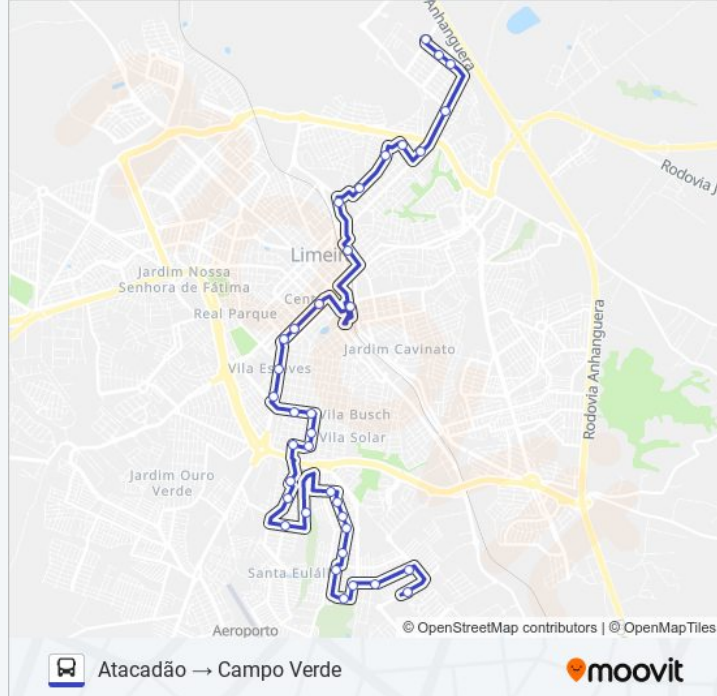

Rua Doutor Francisco Ferreira Da Rosa, 1345-1435

Rua Doutor Wiliam Silva, 272-338

Rua Joaquim Pompéu, 485

Rua Doutor Messías Teixeira De Camargo, 281

Rua Josino Alvarenga Guimarães, 329-403

Avenida Vítor Baloni, 215-265

Rua Luís Pântano, 300

Rua Luís Pântano, 506

Rua Luís Pântano, 656-700

Rua Luís Pântano, 1014

Rua Professor Arlindo Silvestre, 586

Rua Vanderlei Carlos Candioto, 506-568

Rua João Chanchetti, 1107

Rua Rosália Schimidt De Camargo Aranha, 316-376

Rua Rosália Schimidt De Camargo Aranha, 369-421

Ponto Campo Verde

Sentido: Campo Verde → Atacadão

37 pontos

[VER OS HORÁRIOS DA LINHA](#)

Ponto Campo Verde

Rua Rosália Schimidt De Camargo Aranha, 370-422

Rua Rosália Schimidt De Camargo Aranha, 363