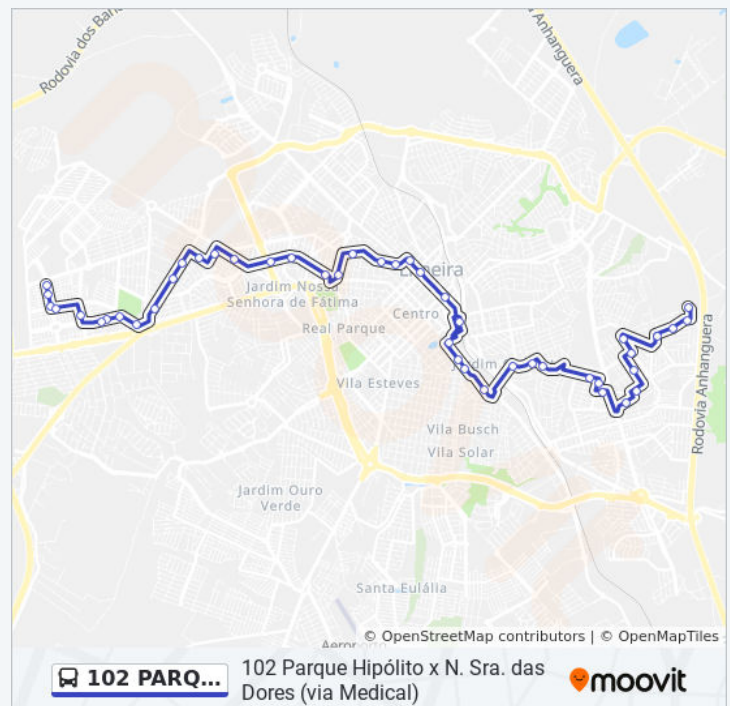

Norte Avenida Doutor Fabrício Vampré, 726

Norte Avenida Doutor Fabrício Vampré, 930

Norte Avenida Doutor Fabrício Vampré, 1212

Avenida Cônego Manoel Alves, 938-1040 (Rapidão)

Rua Oscár Vargas, 18-88

Rua Professor Rui Côrte Brilho, 819

Informações da linha de ônibus 102 PARQUE HIPÓLITO X N. SRA. DAS DORES (VIA MEDICAL)

Sentido: Parque Hipólito → N. Sra. Das Dores

Paradas: 42

Duração da viagem: 33 min

Resumo da linha:

Avenida Carlos Zaccaria, 80