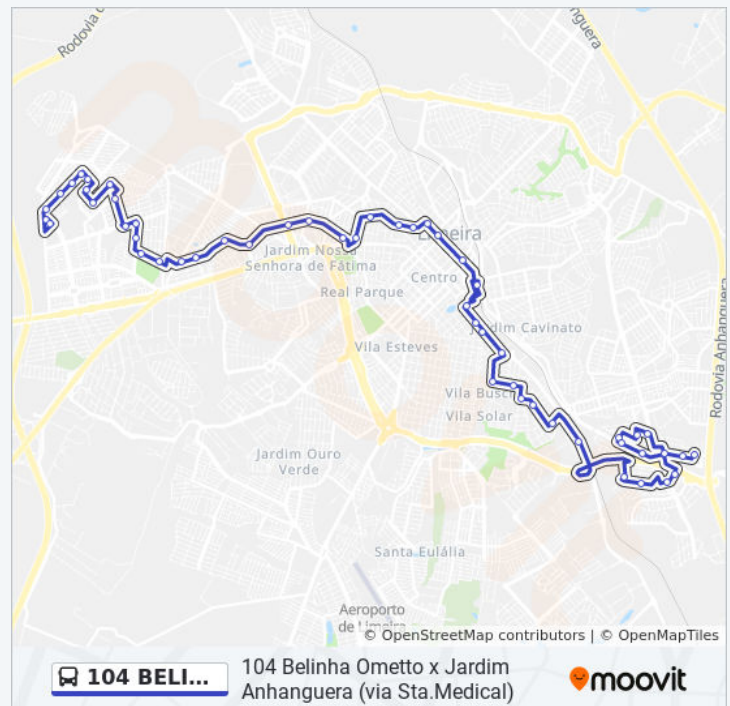

Sexta-feira 05:35 - 23:25

Sábado 05:40 - 23:05

Informações da linha de ônibus 104 BELINHA OMETTO X JARDIM ANHANGUERA (VIA STA.MEDICAL)

Sentido: Terminal → Jardim Anhanguera

Paradas: 23

Duração da viagem: 18 min

Resumo da linha:

Os horários e os mapas do itinerário da linha de ônibus 104 BELINHA OMETTO X JARDIM ANHANGUERA (VIA STA.MEDICAL) estão disponíveis, no formato PDF offline, no site: moovitapp.com. Use o [Moovit App](#) e viaje de transporte público por Piracicaba, Limeira, Rio Claro, Araras e Leme! Com o Moovit você poderá ver os horários em tempo real dos ônibus, trem e metrô, e receber direções passo a passo durante todo o percurso!