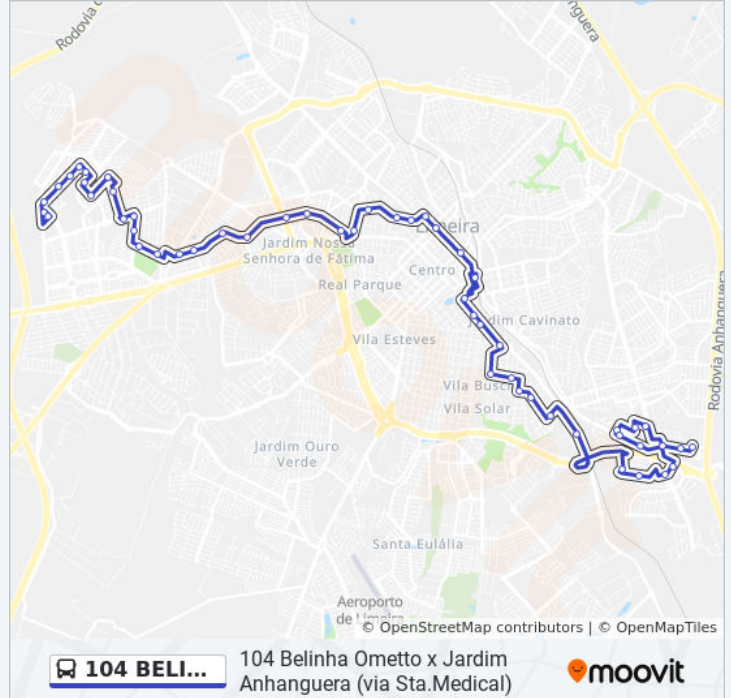

1991

Norte Avenida Doutor Fabrício Vampré, 1609

Norte Avenida Doutor Fabrício Vampré, 975-991

Norte Avenida Doutor Fabrício Vampré, 685

Norte Avenida Doutor Fabrício Vampré, 131-181

Avenida Maria Buzolin, 785

Rua Capitão Francisco Sérgio De Toledo, 145-207

Nosso Clube

Medical B/C

Rua Barão De Campinas, 1027

Escola Brasil - Praça José Bonifácio B/C

Rua Barão De Campinas, 301

Terminal Central De Limeira

Supermercado Covabra

Paraíso Dos Animais

Rua João Guilherme, 57

Rua Professora Ceci Barbosa Neves Estéfano, 324-398

Rua João Bueno Filho, 2-40

Rua João Bueno Filho, 272-340

Rua Fausto De Barros Camargo, 1078

Rua Manoel De Abreu, 12-16

Rua José Bianchi, 151

Avenida Campinas, 1910-1926

Rua Professora Aurora A. F. M. Bucci, 2-62

Rua Mario Ferraz, 202-362

Rua Olívia P. B Pinho, 104

Rua Olívia P. B Pinho, 190-288

Avenida Marechal Artur Da Costa E Silva, 1225

Avenida Marechal Artur Da Costa E Silva, 889-933

Rua Silvino Ferreira De Castro, 292

Rua Ademar Marcolino, 111-205