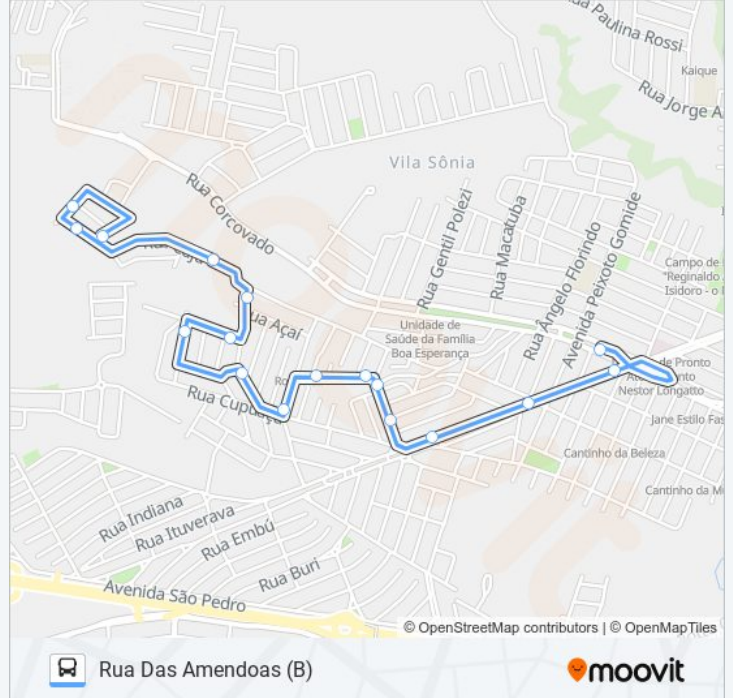

Tvs - Terminal Vila Sônia

Avenida Euclides De Figueiredo, 700

Avenida Euclides De Figueiredo, 316

Área Verde / Boxe

Rua Baler Miguel Did, 50-98

Rua Baler Miguel Did, 231-247

Rua Maria Do Carmo Zem Da Silva, 223

Rua Amora, 65-115

Rua Amêndoa, 68-130

Horários da linha de ônibus 0404 BOA ESPERANÇA

Tabela de horários sentido Rua Das Amendoas (B)

domingo	06:20 - 22:10
segunda-feira	05:00 - 23:30
terça-feira	05:00 - 23:30
quarta-feira	05:00 - 23:30
quinta-feira	05:00 - 23:30
sexta-feira	05:00 - 23:30
sábado	05:55 - 23:10

Informações da linha de ônibus 0404 BOA ESPERANÇA

Sentido: Rua Das Amendoas (B)

Paradas: 17

Duração da viagem: 8 min

Resumo da linha:

Sentido: Terminal Vila Sônia

16 pontos

[VER OS HORÁRIOS DA LINHA](#)