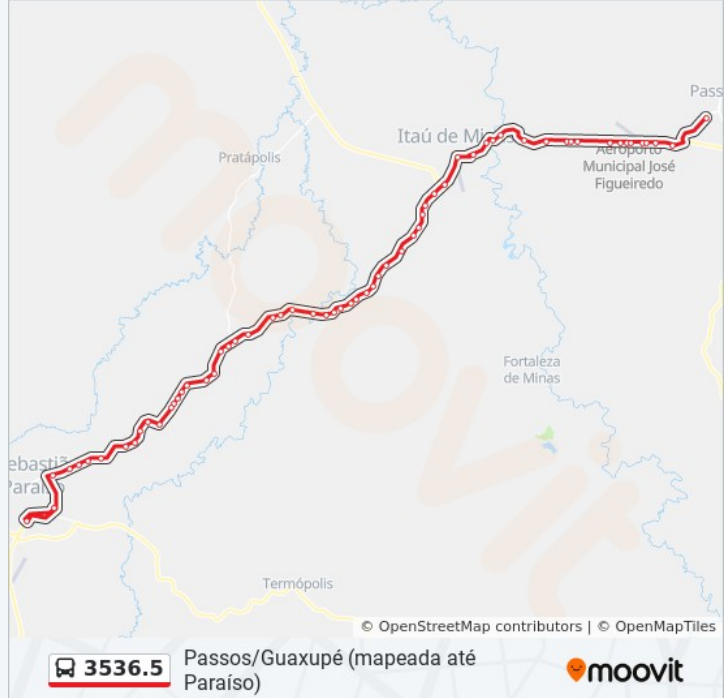

Mg-050 Oeste

Mg-050 Oeste | Pedágio

Mg-050 Oeste

Mg-050 Oeste

Mg-050 Oeste

Mg-050 Oeste

Mg-050 Oeste

Mg-050 Oeste

Mg-050 Oeste | Sítio Bela Vista

Mg-050 Oeste

Mg-050 Oeste

Mg-050 Oeste

Mg-050 Oeste

Mg-050 Oeste

Mg-050 Oeste

Mg-050 Oeste

Mg-050 Oeste

Mg-050 Oeste

Mg-050 Oeste | Posto Do Trevo

Rua Fabiano Soares Da Silva, 67 | Copasa

Terminal Rodoviário Ângelo Scavazza

Os horários e os mapas do itinerário da linha de ônibus 3536.5 estão disponíveis, no formato PDF offline, no site: moovitapp.com. Use o [Moovit App](#) e viaje de transporte público por Passos! Com o Moovit você poderá ver os horários em tempo real dos ônibus, trem e metrô, e receber direções passo a passo durante todo o percurso!