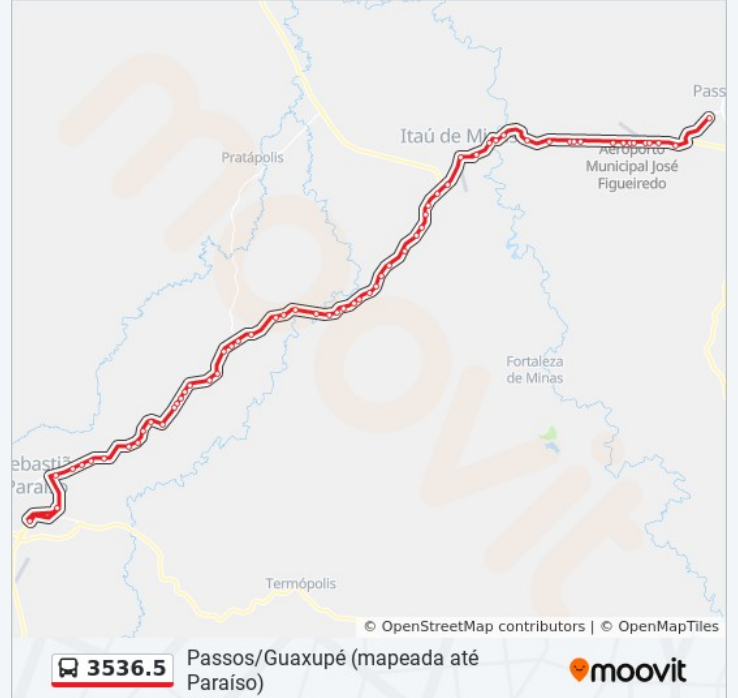

Mg-050 Leste

Mg-050 Leste | Entr. Mg-344

Terminal Rodoviário De Itaú De Minas

Mg-050, Km 370,1 Leste

Mg-050, Km 369,2 Leste

Mg-050, Km 368,6 Leste

Mg-050, Km 368,1 Leste

Mg-050, Km 366,4 Leste

Mg-050, Km 365,2 Leste | Acesso Pau D'Alho

Mg-050, Km 364,1 Leste | Sítio Riacho Das Pedras

Mg-050, Km 363,9 Leste

Mg-050, Km 363,5 Leste

Mg-050, Km 361,7 Leste | Passos Caminhões

Mg-050, Km 361,1 Leste | Recanto Geriátrico De Passos

Mg-050, Km 360,8 Leste

Mg-050, Km 360,6 Leste

Mg-050, Km 359,9 Leste | Aeroporto José Figueiredo

Mg-050, Km 359,6 Leste | Royal Park Motel/Entr. Para Fortaleza De Minas

Mg-050, Km 359,2 Leste | Vênus Motel

Mg-050, Km 358,3 Leste | Hotel San Diego Suites

Terminal Rodoviário Presidente Tancredo Neves

Sentido: Passos Guaxupé | Mapeada Até Paraíso

62 pontos

[VER OS HORÁRIOS DA LINHA](#)

Terminal Rodoviário Presidente Tancredo Neves