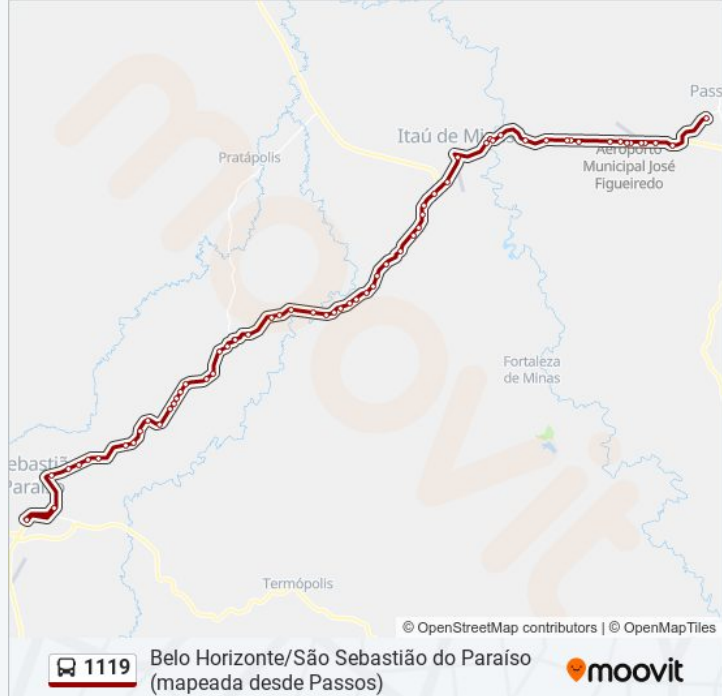

Mg-050, Km 363,9 Oeste

Mg-050, Km 364,1 Oeste | Sítio Riacho Das Pedras

Mg-050, Km 365,2 Oeste | Acesso Pau D'Alho

Mg-050, Km 366,4 Oeste

Mg-050, Km 368,1 Oeste

Mg-050, Km 368,6 Oeste

Mg-050, Km 368,8 Oeste

Mg-050 Oeste

Mg-050 Oeste

Mg-050 Oeste

Mg-050 Oeste

Mg-050 Oeste

Mg-050 Oeste

Mg-050 Oeste | Sítio Bela Vista

Mg-050 Oeste

Mg-050 Oeste | Posto Do Trevo

Rua Fabiano Soares Da Silva, 67 | Copasa

Terminal Rodoviário Ângelo Scavazza

Sentido: São Sebastião Do Paraíso Belo Horizonte | Mapeada Até Passos

62 pontos

[VER OS HORÁRIOS DA LINHA](#)

Mg-050, Km 369,2 Leste

Mg-050, Km 368,6 Leste

Mg-050, Km 368,1 Leste

Mg-050, Km 366,4 Leste

Mg-050, Km 365,2 Leste | Acesso Pau D'Alho

Mg-050, Km 364,1 Leste | Sítio Riacho Das Pedras

Mg-050, Km 363,9 Leste