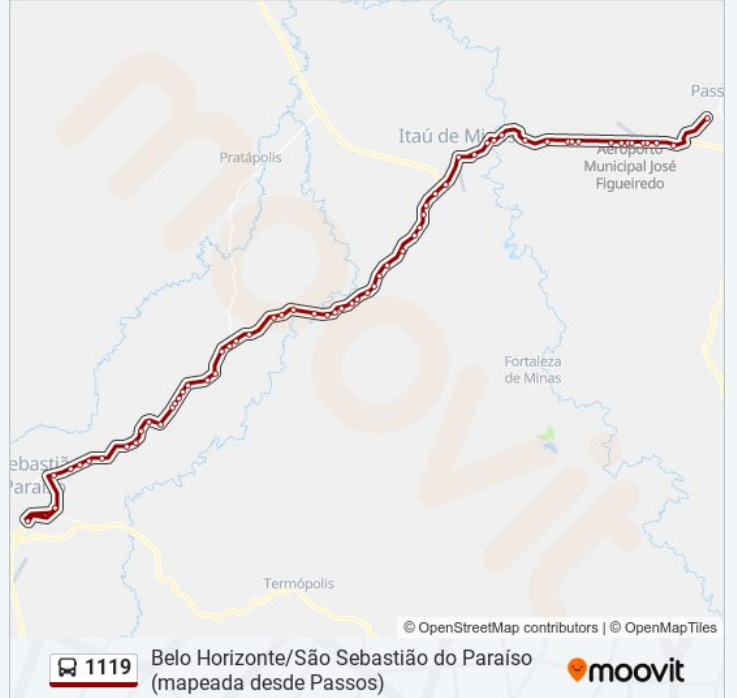

Mg-050, Km 369,2 Leste

Mg-050, Km 368,6 Leste

Mg-050, Km 368,1 Leste

Mg-050, Km 366,4 Leste

Mg-050, Km 365,2 Leste | Acesso Pau D'Alho

Mg-050, Km 364,1 Leste | Sítio Riacho Das Pedras

Mg-050, Km 363,9 Leste

Mg-050, Km 363,5 Leste

Mg-050, Km 361,7 Leste | Passos Caminhões

Mg-050, Km 361,1 Leste | Recanto Geriátrico De Passos

Mg-050, Km 360,8 Leste

Mg-050, Km 360,6 Leste

Mg-050, Km 359,9 Leste | Aeroporto José Figueiredo

Mg-050, Km 359,6 Leste | Royal Park Motel/Entr. Para Fortaleza De Minas

Mg-050, Km 359,2 Leste | Vênus Motel

Mg-050, Km 358,3 Leste | Hotel San Diego Suites

Terminal Rodoviário Presidente Tancredo Neves

Os horários e os mapas do itinerário da linha de ônibus 1119 estão disponíveis, no formato PDF offline, no site: moovitapp.com. Use o Moovit App e viaje de transporte público por Passos! Com o Moovit você poderá ver os horários em tempo real dos ônibus, trem e metrô, e receber direções passo a passo durante todo o percurso!