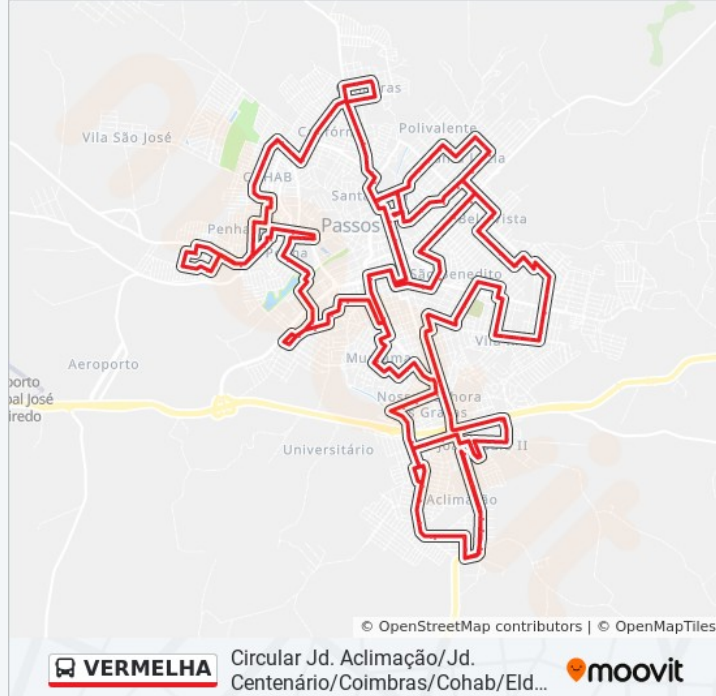

Rua Rio Sapucaí, 747

Rua Rio Branco, 1061

Rua Canjeranus, 1727

Rua Canjeranus, 1521

Rua Canjeranus, 1345

Rua José Merchioratto, 615

Rua José Merchioratto, 391 | Sentido Cohab

Rua Dr. Sepúlveda, 128 | Câmara Municipal De
Passos - Sentido Cohab

Rua Cel. João Lourenço, 78

Largo São José, 54 | Igreja De Nossa Senhora De Fátima - Sentido Cohab

Rua Coimbras, 456

Rua Coimbras, 678

Rua Coimbras, 850

Rua Pirapora, 300

Rua Pratápolis, 1092 | Ceu: Centro Educacional Unificado Das Artes E Dos Esportes - Sentido Cohab