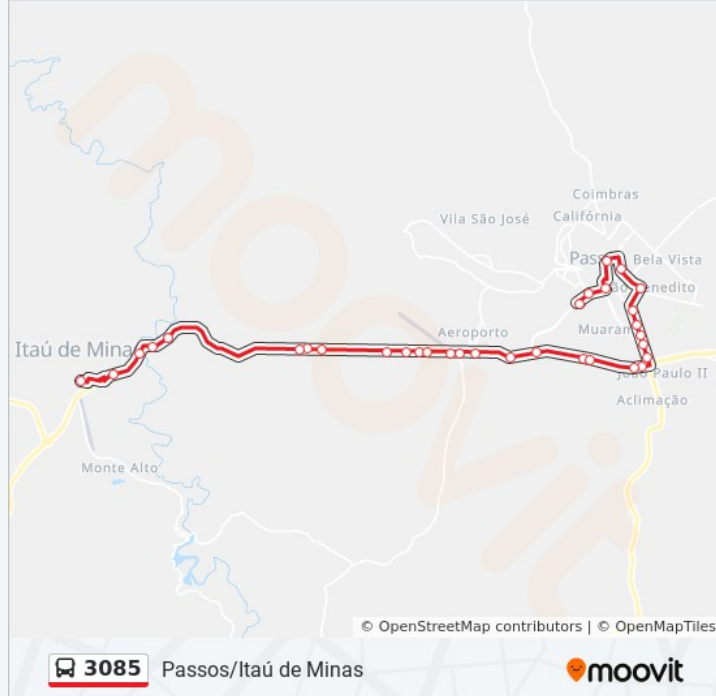

**Informações da linha de ônibus 3085****Sentido:** Itaú De Minas Passos**Paradas:** 32**Duração da viagem:** 45 min**Resumo da linha:**

Mg-050, Km 356,1 Leste | Aabb Passos

Mg-050, Km 354,8 Leste, 430

Mg-050, Km 354,5 Leste 183

Av. Juca Stockler, 1729

Av. Juca Stockler, 1335

Av. Juca Stockler, 1081

Av. Juca Stockler, 725

Rua Dos Brandões, 383

Rua Gonçalves Dias, 827

Av. Arouca, 285

Av. Comend. Francisco Avelino Maia, 1770

Av. Comend. Francisco Avelino Maia, 2550 |  
Drogão Avenida

Av. Arlindo Figueiredo, 400

Terminal Rodoviário Presidente Tancredo Neves

### Sentido: Passos Itaú De Minas

22 pontos

[VER OS HORÁRIOS DA LINHA](#)

Av. Comend. Francisco Avelino Maia, 1770

Av. Comend. Francisco Avelino Maia, 2550 |  
Drogão Avenida

Av. Arlindo Figueiredo, 400

Terminal Rodoviário Presidente Tancredo Neves