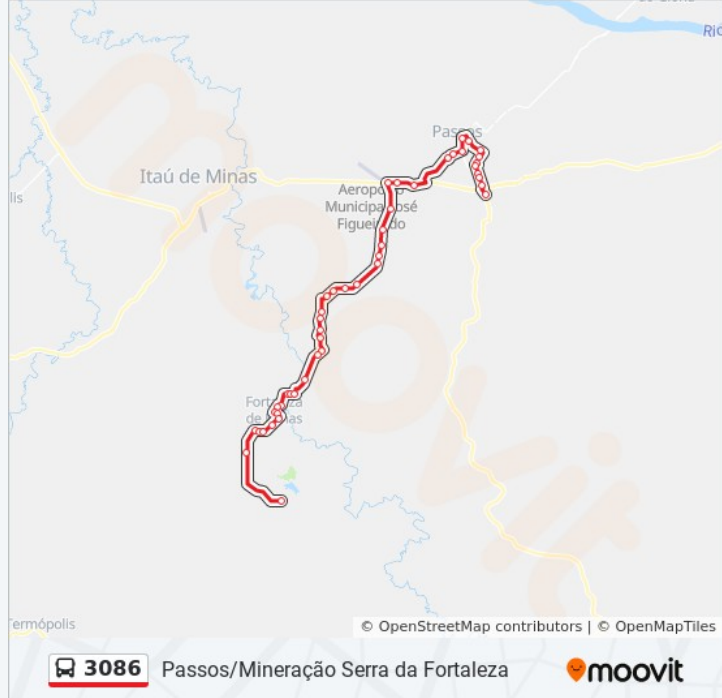

Estrada Para Mineração

Estrada Para Mineração

Estrada Para Mineração

Mineração Serra Da Fortaleza

Os horários e os mapas do itinerário da linha de ônibus 3086 estão disponíveis, no formato PDF offline, no site: moovitapp.com. Use o [Moovit App](https://moovitapp.com) e viaje de transporte público por Passos! Com o Moovit você poderá