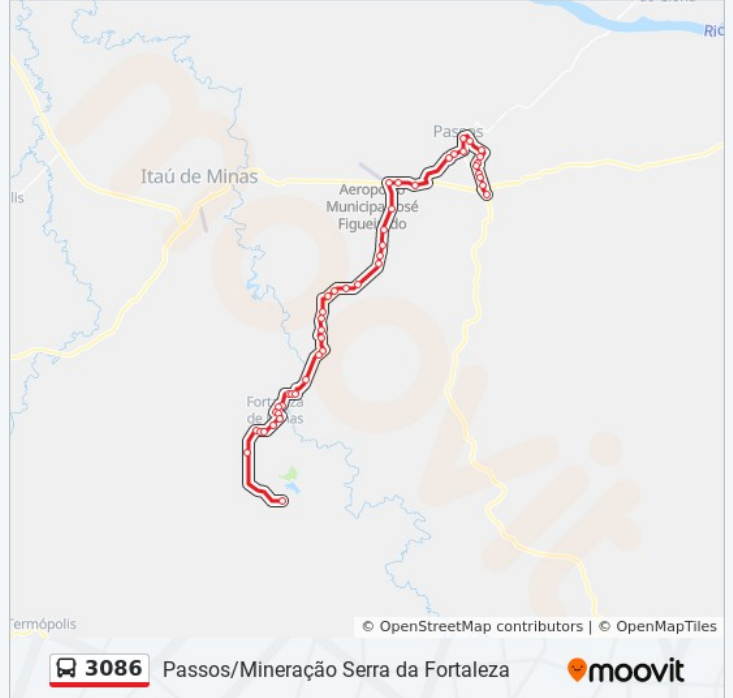

Lmg-837 Rod. Cel. Azarias José Lemos, Km 10,7 Norte

Lmg-837 Rod. Cel. Azarias José Lemos, Km 10,2 Norte

Lmg-837 Rod. Cel. Azarias José Lemos, Km 9,5 Norte

Lmg-837 Rod. Cel. Azarias José Lemos, Km 9,2 Norte | Fazenda São José Da Bela Vista/Recanto Das Pedras

Lmg-837 Rod. Cel. Azarias José Lemos, Km 8,2 Norte

Lmg-837 Rod. Cel. Azarias José Lemos, Km 7,7 Norte

Lmg-837 Rod. Cel. Azarias José Lemos, Km 7 Norte

Lmg-837 Rod. Cel. Azarias José Lemos, Km 6,2 Norte | Fazenda Recanto Santo Antônio

Lmg-837 Rod. Cel. Azarias José Lemos, Km 4,5 Norte | Acesso À Fazenda Sabão

Lmg-837 Rod. Cel. Azarias José Lemos, Km 4 Norte

Lmg-837 Rod. Cel. Azarias José Lemos, Km 3,5 Norte

Lmg-837 Rod. Cel. Azarias José Lemos, Km 2,6 Norte

Lmg-837 Rod. Cel. Azarias José Lemos, Km 1,4 Norte

Mg-050, Km 359,6 Leste | Royal Park Motel/Entr. Para Fortaleza De Minas

Mg-050, Km 359,2 Leste | Vênus Motel

Mg-050, Km 358,3 Leste | Hotel San Diego Suites

Terminal Rodoviário Presidente Tancredo Neves

Avenida Arlindo Figueiredo, 441

Av. Comend. Francisco Avelino Maia, 2545 | Clube Passense De Natação - Sentido Cohab

Av. Comend. Francisco Avelino Maia, 1815

Av. Arouca, 260

R. Etiópia, 298

R. Aurora, 212

Av. Dr. Breno Soares Maia, 178 | Estádio