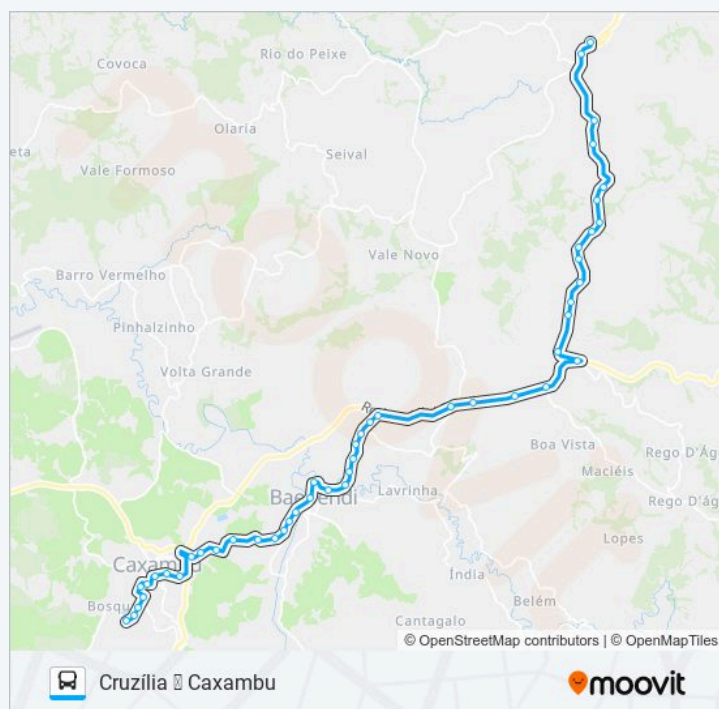

Amg-1030 Sul

Av. Presidente Juscelino Kubitschek De Oliveira,
1201

Av. Presidente Juscelino Kubitschek De Oliveira,
1001

Av. Presidente Juscelino Kubitschek De Oliveira,
861

Terminal Rodoviário De Baependi

Paradas: 47

Duração da viagem: 50 min

Resumo da linha:

Av. Presidente Juscelino Kubitschek De Oliveira,
400 | E.E. Nossa Senhora De Montserrat

Av. Berenice Catão, 210

Av. Berenice Catão, 610

Av. Berenice Catão, 900