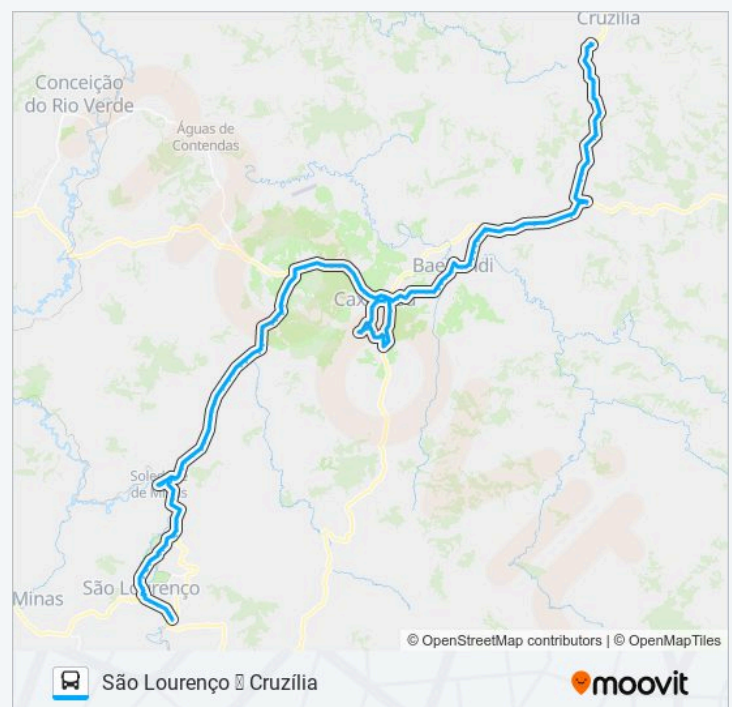

Av. Damião Junqueira De Souza, 756

Av. Damião Junqueira De Souza, 1160

Av. Damião Junqueira De Souza, 1324 | Fiat Ideal

Terminal Rodoviário De São Lourenço

Sentido: São Lourenço → Cruzília

118 pontos

[VER OS HORÁRIOS DA LINHA](#)

Terminal Rodoviário De São Lourenço

Av. Damião Junqueira De Souza, 155 | Acesso Ao Terminal Rodoviário

Av. Damião Junqueira De Souza, 1139

Av. Damião Junqueira De Souza, 849

Av. Damião Junqueira De Souza, 641

Av. Damião Junqueira De Souza, 415

Praça Doutor Humberto Sanches, 22

Rua Doutor Ribeiro Da Luz, 215 | Igreja Universal - Sentido Estação

Rua República Do Líbano | Prefeitura - Sentido Soledade

Rua Professor Henrique José De Souza | Ilha - Sentido Soledade

Via Ramon, 62

Via Ramon, 460

Via Ramon, 684

Via Ramon, 900

Via Ramon, 1640

Via Ramon, 2000 | Hotel Fazenda Ramon

Via Ramon, 2200

Via Ramon, 2500 | Trevo Do Anel Rodoviário

Apagar

Cmg-383 Norte

Cmg-383 Norte

Cmg-383 Norte

Horários da linha de ônibus 3909.4 SÃO LOURENÇO/CRUZÍLIA

Tabela de horários sentido São Lourenço → Cruzília

domingo	08:00 - 16:30
segunda-feira	06:00 - 18:00
terça-feira	06:00 - 18:00
quarta-feira	06:00 - 18:00
quinta-feira	06:00 - 18:00
sexta-feira	06:00 - 18:00
sábado	06:00 - 18:00

Informações da linha de ônibus 3909.4 SÃO LOURENÇO/CRUZÍLIA

Sentido: São Lourenço → Cruzília

Paradas: 118

Duração da viagem: 105 min

Resumo da linha: