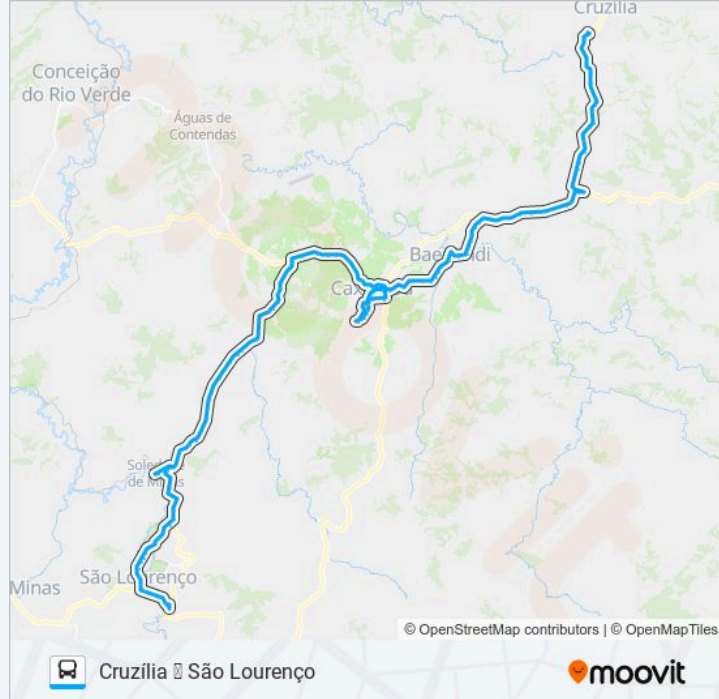

Terminal Rodoviário De Baependi

Av. Presidente Juscelino Kubitschek De Oliveira,  
400 | E.E. Nossa Senhora De Montserrat

Av. Berenice Catão, 210

Av. Berenice Catão, 610

Av. Berenice Catão, 900

Av. Berenice Catão, 1262

Amg-1045 Sul

Amg-1045, Km 1,1 Sul | Parque De Exposições  
José Bráulio Junqueira De Andrade

Amg-1045 Sul

Amg-1045 Sul

Av. Demétrio Jamal, 785

Av. Demétrio Jamal, 379

Rua 21 De Abril, 81

Rua Doutor Mário Milward, 155 | Sentido  
Rodoviária

Rua Conselheiro Mayrink, 325

Av. Camilo Soares, 601 | Parque Das Águas

Av. Camilo Soares, 355

Av. Camilo Soares, 67

Terminal Rodoviário De Caxambu

Rua Doutor Viotti, 60

Rua Doutor Viotti, 300

Rua Doutor Viotti, 576

Praça Alfredo Pinto

Rua Doutor Enout, 350

Av. Governador Magalhães Pinto, 172

Av. Governador Magalhães Pinto, 358

Av. Gabriel Alves Fernandes, 340

Av. Gabriel Alves Fernandes, 832

Br-267 Oeste

Br-267 Oeste