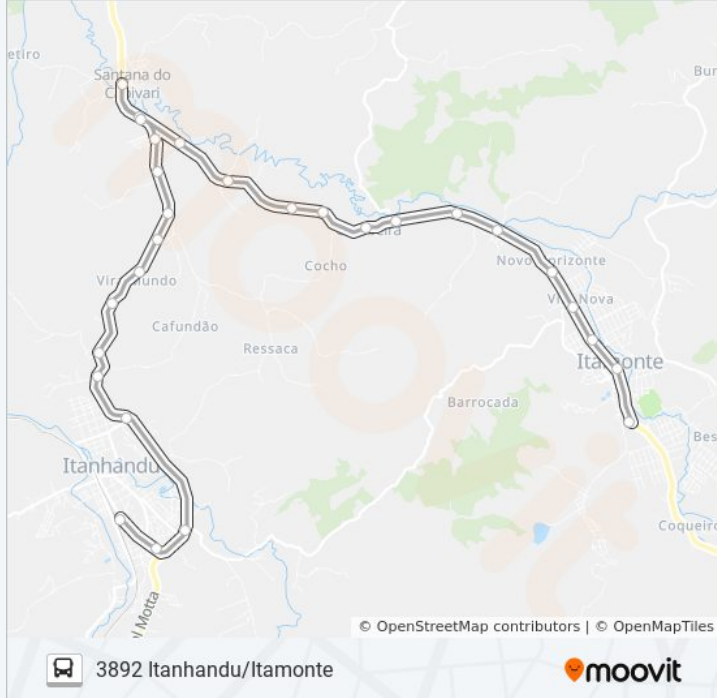

Mg-158 Sul

Mg-158 Sul | Sítio Vista Alegre

Mg-158 Sul | Vira Mundo

Mg-158 Sul

Mg-158 Sul

Mg-158 Sul

Mg-158 Sul | Iana Alimentos

Mg-158 Sul | Laticínios Alhambra

Av. Teresa Guedes, 521 | Supermercado Carrossel

Terminal Rodoviário De Itanhandu

Sentido: Itanhandu Itamonte

30 pontos

[VER OS HORÁRIOS DA LINHA](#)

Terminal Rodoviário De Itanhandu

Av. Teresa Guedes, 520 | Supermercado Carrossel

Apagar

Mg-158 Norte | Laticínios Alhambra

Mg-158 Norte | Iana Alimentos

Mg-158 Norte

Mg-158 Norte

Mg-158 Norte

Mg-158 Norte | Vira Mundo

Mg-158 Norte | Sítio Vista Alegre

Mg-158 Norte

Mg-158 Norte | Fazenda Santa Rita

Rua Manoel Pereira Rodrigues, 120 | Trevo Br-354

Apagar

Rua Dário Passos, 160 | Restaurante Lírio Do Vale

Rua Aurélio José Pinto, 701 | Restaurante Capivari

Horários da linha de ônibus 3892 ITANHANDU/ITAMONTE

Tabela de horários sentido Itanhandu Itamonte

Domingo	Fora de Operação
Segunda-feira	06:45 - 17:00
Terça-feira	06:45 - 17:00
Quarta-feira	06:45 - 17:00
Quinta-feira	06:45 - 17:00
Sexta-feira	06:45 - 17:00
Sábado	Fora de Operação

Informações da linha de ônibus 3892 ITANHANDU/ITAMONTE

Sentido: Itanhandu Itamonte

Paradas: 30

Duração da viagem: 30 min

Resumo da linha: