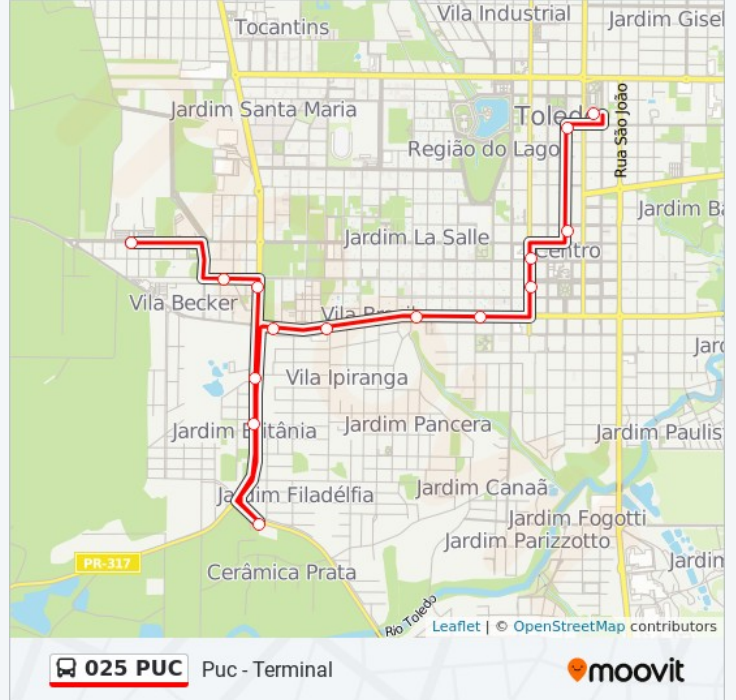

**025 PUC**

Puc (Circular)

Use O App

A linha de ônibus 025 PUC | (Puc (Circular)) tem 2 itinerários.

(1) Puc (Circular): 06:45 - 18:45(2) Puc - Terminal: 06:42 - 18:42

Use o aplicativo do Moovit para encontrar a estação de ônibus da linha 025 PUC mais perto de você e descubra quando chegará a próxima linha de ônibus 025 PUC.

**Informações da linha de ônibus 025 PUC****Sentido:** Puc (Circular)**Paradas:** 29**Duração da viagem:** 32 min**Resumo da linha:** [Mapa da linha 025 PUC de ônibus](#)

Ponto Cemitério Municipal  
Ponto Academia  
Ponto Apae  
Ponto Santander  
Ponto Unipar  
Ponto Big 1,99  
Ponto Da Prefeitura  
Terminal Urbano De Toledo

### Sentido: Puc - Terminal

15 pontos

[VER OS HORÁRIOS DA LINHA](#)

Puc  
Ponto Sanepar (Estação)  
Oficina De Moto  
Ponto Do Iara  
Posto Toleverde  
Cepbio  
Cozinha Social  
Ponto Cemitério Municipal  
Ponto Academia  
Ponto Apae  
Ponto Santander  
Ponto Unipar  
Ponto Big 1,99  
Ponto Da Prefeitura  
Terminal Urbano De Toledo

### Informações da linha de ônibus 025 PUC

**Sentido:** Puc - Terminal

**Paradas:** 15

**Duração da viagem:** 20 min

**Resumo da linha:**

Os horários e os mapas do itinerário da linha de ônibus 025 PUC estão disponíveis, no formato PDF offline, no site: [moovitapp.com](https://moovitapp.com). Use o [Moovit App](#) e viaje de transporte público por Toledo! Com o Moovit você poderá ver os horários em tempo real dos ônibus, trem e metrô, e receber direções passo a passo durante todo o percurso!