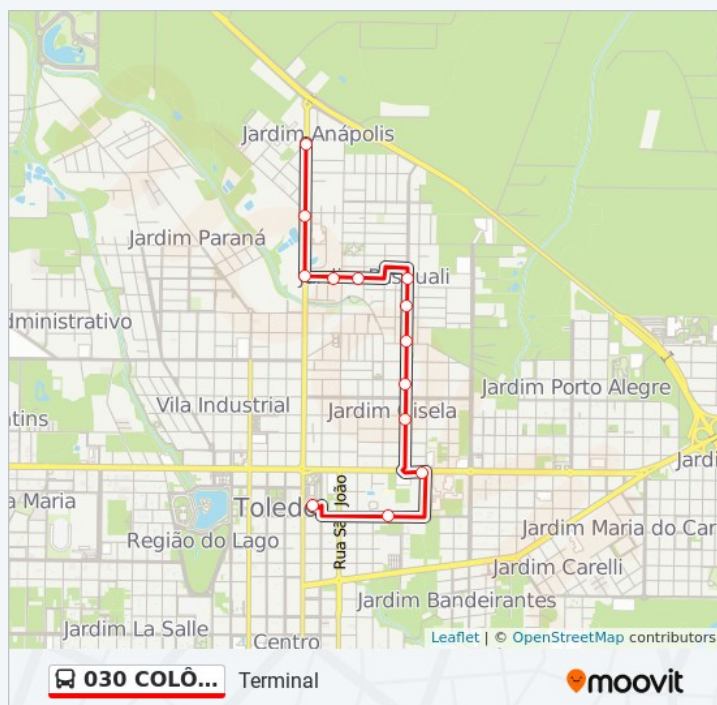

**Sentido: Colônia (Circular)**

23 pontos

[VER OS HORÁRIOS DA LINHA](#)

Terminal Urbano De Toledo

Rua Saturno

Associação De Moradores

Rua Saturno

Rua Saturno 1008

### Sentido: Terminal

13 pontos

[VER OS HORÁRIOS DA LINHA](#)

Central Pack

Ponto Do Bar

Ponto Da Cervejaria

Secretaria De Saude

Rua Primo Fachini

Rua Saturno

Rua Saturno

Praça Do Piquito

Ponto Do Bar

Ponto Campo Do Gisele

Ponto Bortolloto

Ponto Do Toledão

Terminal Urbano De Toledo

### Informações da linha de ônibus 030 COLÔNIA

**Sentido:** Terminal

**Paradas:** 13

**Duração da viagem:** 9 min

**Resumo da linha:**

Os horários e os mapas do itinerário da linha de ônibus 030 COLÔNIA estão disponíveis, no formato PDF offline, no site: [moovitapp.com](http://moovitapp.com). Use o [Moovit App](#) e viaje de transporte público por Toledo! Com o Moovit você poderá ver os horários em tempo real dos ônibus, trem e metrô, e receber direções passo a passo durante todo o percurso!