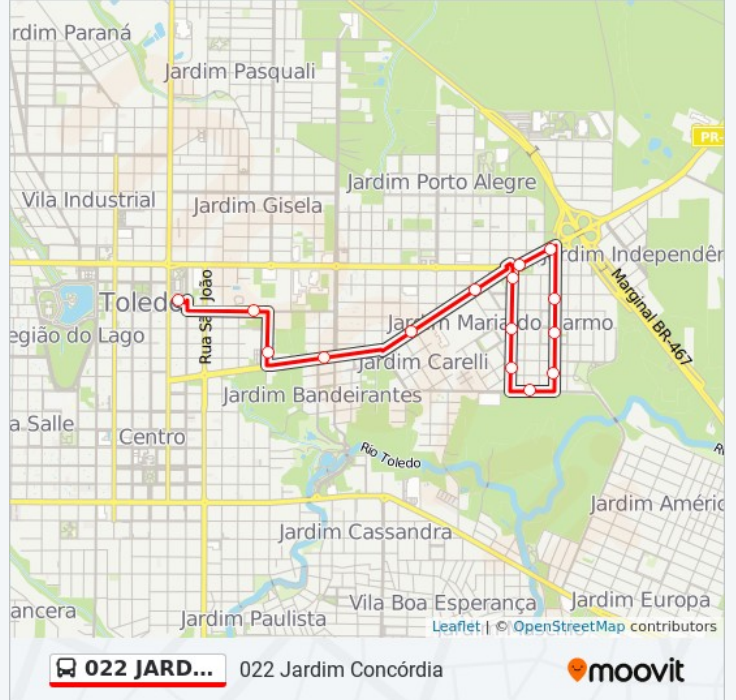

Transp. Bombonato

Ponto Formula 1

Ponto Da Havan

Ponto Do Toledão

Terminal Urbano De Toledo

Sentido: Terminal

15 pontos

[VER OS HORÁRIOS DA LINHA](#)

Memorial Do Agricultor

Ferro Velho Heiss

Transp. Bombonato

Ponto Formula 1

Ponto Da Havan

Ponto Do Toledão

Terminal Urbano De Toledo

Horários da linha de ônibus 022 JARDIM CONCÓRDIA

Tabela de horários sentido Terminal

Domingo	Fora de Operação
Segunda-feira	06:12
Terça-feira	06:12
Quarta-feira	06:12
Quinta-feira	06:12
Sexta-feira	06:12
Sábado	Fora de Operação

Informações da linha de ônibus 022 JARDIM CONCÓRDIA

Sentido: Terminal

Paradas: 15

Duração da viagem: 11 min

Resumo da linha:

Os horários e os mapas do itinerário da linha de ônibus 022 JARDIM CONCÓRDIA estão disponíveis, no formato PDF offline, no site: moovitapp.com. Use o [Moovit App](#) e viaje de transporte público por Toledo! Com o Moovit você poderá ver os horários em tempo real dos ônibus, trem e metrô, e receber direções passo a passo durante todo o percurso!