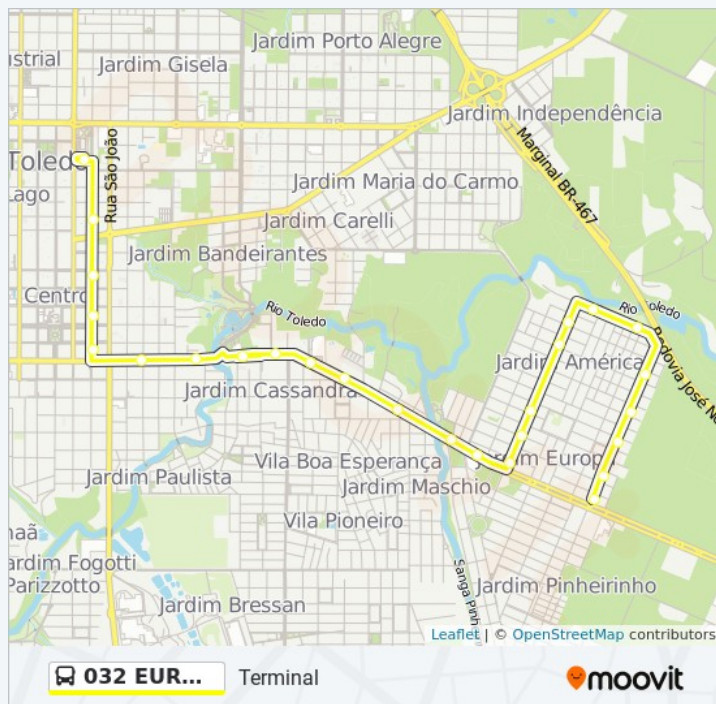

45 pontos

[VER OS HORÁRIOS DA LINHA](#)

Terminal Urbano De Toledo

Ponto Almirante Barroso

Ponto Souza Naves

Ponto Romera

Ponto Centro Comercial Da Catedral

Ponto Morais Rego

**Sentido: Terminal**

26 pontos

[VER OS HORÁRIOS DA LINHA](#)

Ponto Caixa D'Água

Ponto Canabarro

Gen. Canabarro X João Pessoa

Águia Lanches

Ponto Da Baixada

Tecnigas

Ponto Assembléia

Casas Bahia

Ponto Incomar

Nobre Seguros

Ponto Garagem

Terminal Urbano De Toledo

### Informações da linha de ônibus 032 EUROPA VIA CENTRO

**Sentido:** Terminal

**Paradas:** 26

**Duração da viagem:** 18 min

**Resumo da linha:**

Os horários e os mapas do itinerário da linha de ônibus 032 EUROPA VIA CENTRO estão disponíveis, no formato PDF offline, no site: [moovitapp.com](https://moovitapp.com). Use o [Moovit App](#) e viaje de transporte público por Toledo! Com o Moovit você poderá ver os horários em tempo real dos ônibus, trem e metrô, e receber direções passo a passo durante todo o percurso!