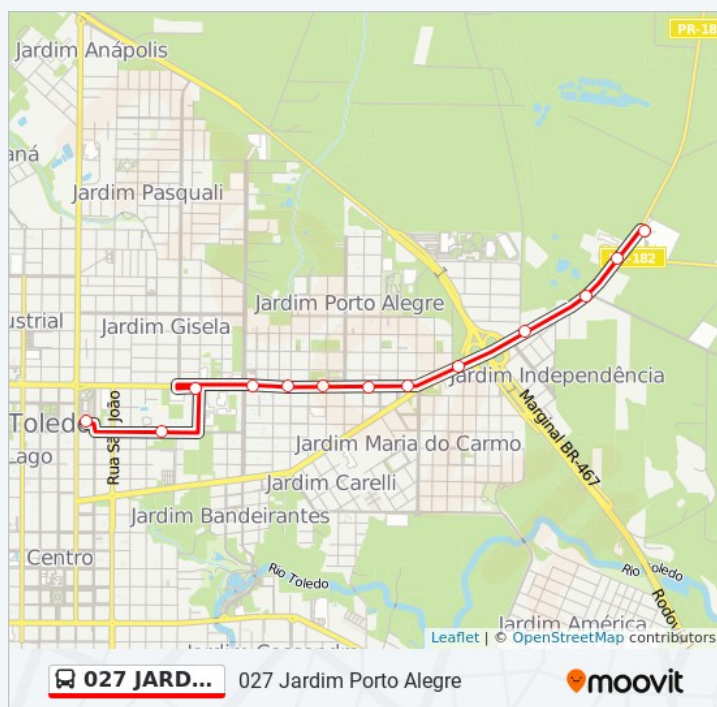

Super Mufatto

Ponto Bortolloto

Ponto Do Toledão

Terminal Urbano De Toledo

Sentido: Terminal

13 pontos

[VER OS HORÁRIOS DA LINHA](#)

Ponto Do Olinda

Super Mufatto

Ponto Bortolloto

Ponto Do Toledão

Terminal Urbano De Toledo

Horários da linha de ônibus 027 JARDIM PORTO ALEGRE

Tabela de horários sentido Terminal

Domingo	Fora de Operação
Segunda-feira	06:00
Terça-feira	06:00
Quarta-feira	06:00
Quinta-feira	06:00
Sexta-feira	06:00
Sábado	06:00

Informações da linha de ônibus 027 JARDIM PORTO ALEGRE

Sentido: Terminal

Paradas: 13

Duração da viagem: 11 min

Resumo da linha:

PORTO ALEGRE estão disponíveis, no formato PDF offline, no site: moovitapp.com. Use o [Moovit App](#) e viaje de transporte público por Toledo! Com o Moovit você poderá ver os horários em tempo real dos ônibus, trem e metrô, e receber direções passo a passo durante todo o percurso!