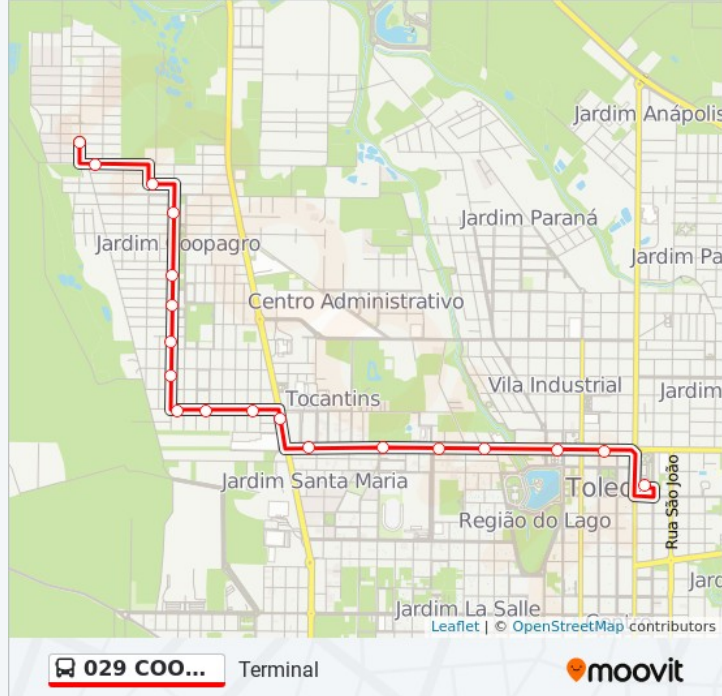

Ponto Pindotipora
Ponto Waldyr Becker
Ponto Da Sorveteria
Ciscopar
Ponto Da Travessa
Banca Do Ceara
Ponto Ante. Escola
Carlos Friederich
Confecções Hermann
Ponto Do Schorr
Ponto Priskasat
Capeação Do Gaúcho
Ponto Favo De Mel
Ponto Chopparia Vila Real
Ponto Shopping
Ponto Zero Hora
Terminal Urbano De Toledo

Sentido: Terminal

19 pontos

[VER OS HORÁRIOS DA LINHA](#)

Ponto Ernesto Sperotto
Ponto João Orestes Ruaro
Ponto Pindotipora
Ponto Waldyr Becker
Ponto Da Sorveteria
Ciscopar
Ponto Da Travessa
Banca Do Ceara
Ponto Ante. Escola
Carlos Friederich
Confecções Hermann
Ponto Do Schorr

Informações da linha de ônibus 029 COOPAGRO VIA PARIGOT

Sentido: Terminal

Paradas: 19

Duração da viagem: 14 min

Resumo da linha:

Ponto Prismasat

Capeação Do Gaúcho

Ponto Favo De Mel

Ponto Chopparia Vila Real

Ponto Shopping

Ponto Zero Hora

Terminal Urbano De Toledo

Os horários e os mapas do itinerário da linha de ônibus 029 COOPAGRO VIA PARIGOT estão disponíveis, no formato PDF offline, no site: moovitapp.com. Use o [Moovit App](#) e viaje de transporte público por Toledo! Com o Moovit você poderá ver os horários em tempo real dos ônibus, trem e metrô, e receber direções passo a passo durante todo o percurso!