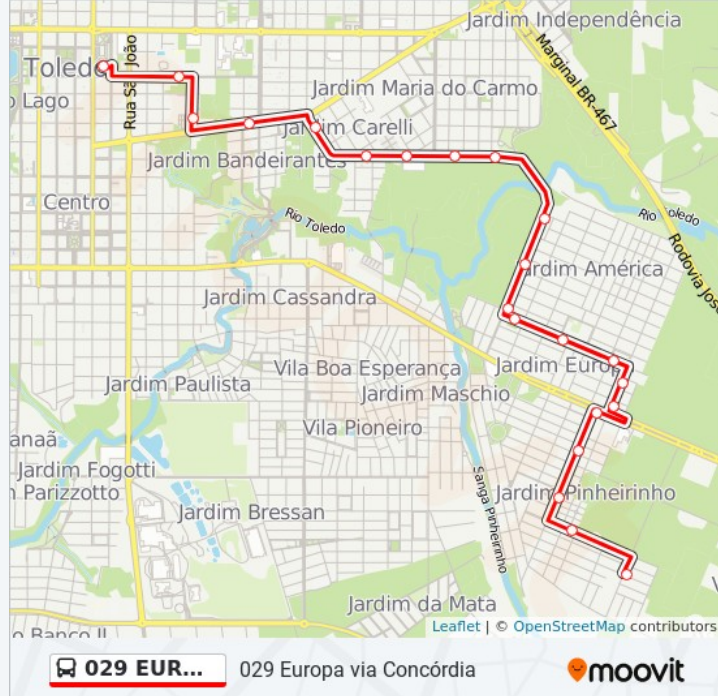

Terminal Urbano De Toledo

Sentido: Europa Via Concórdia

45 pontos

[VER OS HORÁRIOS DA LINHA](#)

Terminal Urbano De Toledo

Ponto Do Toledão

Panificadora

Fabrica

Mecanica Do Koval

Ponto Da Ferrari

Ponto Do Bar

Igreja São Pelegrino

Ponto Da Baixada

Ponto Curva Cabral

Ponto Da Creche

Ponto Pedro Álvares Cabral

Mercado Zoio

Escola Anita Garibaldi

Bar Do Devanir

Ponto 1,99

Escola André Zenere

Ponto Bar Jm

Horários da linha de ônibus 029 EUROPA VIA CONCÓRDIA

Tabela de horários sentido Europa Via Concórdia

Domingo	06:00 - 22:24
Segunda-feira	06:00 - 23:00
Terça-feira	06:00 - 23:00
Quarta-feira	06:00 - 23:00
Quinta-feira	06:00 - 23:00
Sexta-feira	06:00 - 22:24
Sábado	06:00 - 22:30

Informações da linha de ônibus 029 EUROPA VIA CONCÓRDIA

Sentido: Europa Via Concórdia

Paradas: 45

Duração da viagem: 37 min

Resumo da linha: