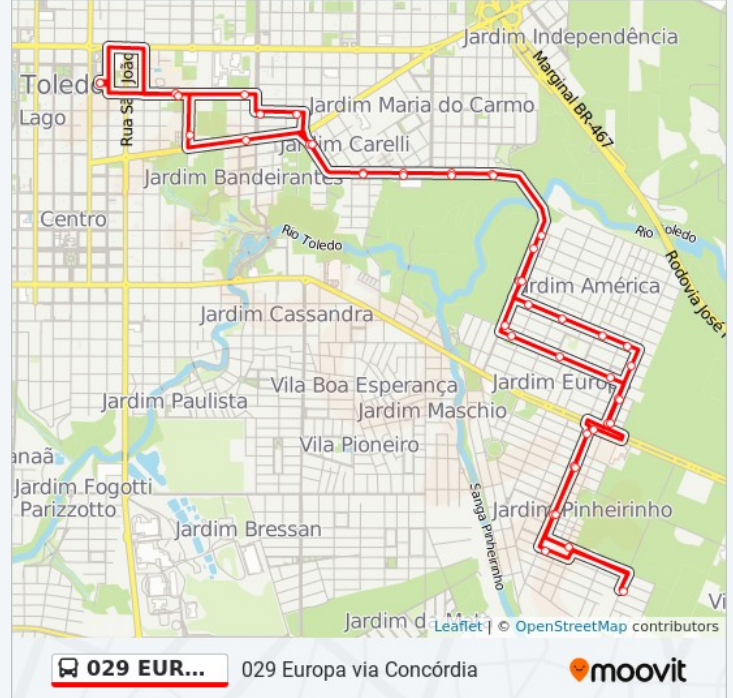

### Informações da linha de ônibus 029 EUROPA VIA CONCÓRDIA

**Sentido:** Europa Via Concórdia

**Paradas:** 45

**Duração da viagem:** 37 min

**Resumo da linha:**

Ponto Antes Da Maripá

Capela Mortuária

Ponto Antonio Vicari

Ponto Canabarro

Escola André Zenere

Casa De Maria

Ponto General Câmara

Ponto Pedro Álvares Cabral

Ponto Pedro Álvares Cabral

Ponto Da Creche

Ponto Da Curva

Ponto Pedro Álvares Cabral

Igreja Do São Pelegrino

Ponto Do Bar

Ponto Da Ferrari

Ponto Formula 1

Ponto Da Havan

Ponto Do Toledão

Terminal Urbano De Toledo

Os horários e os mapas do itinerário da linha de ônibus 029 EUROPA VIA CONCÓRDIA estão disponíveis, no formato PDF offline, no site: [moovitapp.com](https://moovitapp.com). Use o [Moovit App](#) e viaje de transporte público por Toledo! Com o Moovit você poderá ver os horários em tempo real dos ônibus, trem e metrô, e receber direções passo a passo durante todo o percurso!