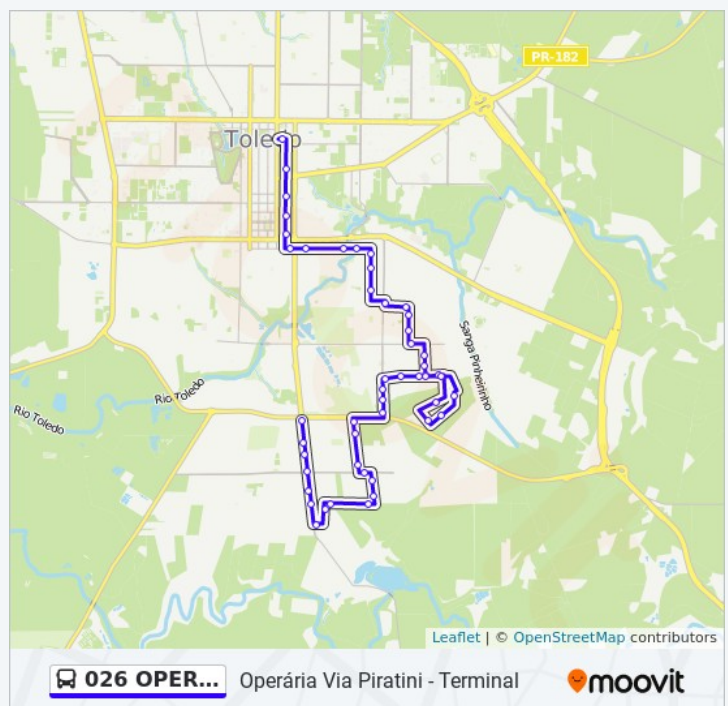

Ponto Unipar

Ponto Big 1,99

Ponto Da Prefeitura

Terminal Urbano De Toledo

Sentido: Operária Via Piratini - Terminal

49 pontos

Horários da linha de ônibus 026 OPERÁRIA

- Ponto Posto Lopeí
- Avenida Senador Attilio Fontana, 3187
- Ponto Ginasio De Esportes
- Ponto Sinaleiro
- Ponto Algomix
- Ponto Da Travessa
- Ponto Usina
- Ponto Augustinho Donin
- Ponto Das Chacara
- Ponto Sitio
- Ponto Gov. Irineu
- Ponto Bar Do Inacio
- Ponto Roma
- Ponto Doutor Olávo Seco Rigon
- Panificadora Bela Vista
- Universal Offer
- Ponto Rotatória
- Ponto Da Aliança
- Estofaria Do Rodrigo
- Ponto Da Panificadora
- Ponto Da Forquilha
- Ponto Fábrica De Costura
- Ponto Igrja Católica
- Ponto Caic
- Ponto Odir Paulo Cereja
- Ponto Dalmes Fernando Pastório
- Ponto Angela De Marchi
- Ponto Domingos Miotto
- Ponto Caic
- Ponto Igreja Católica
- Ponto Colégio Maracanã
- Ponto Auto Elétrica

Tabela de horários sentido Operária Via Piratini - Terminal

Domingo	05:45
Segunda-feira	05:45
Terça-feira	05:45
Quarta-feira	05:45
Quinta-feira	05:45
Sexta-feira	05:45
Sábado	05:45

Informações da linha de ônibus 026 OPERÁRIA

Sentido: Operária Via Piratini - Terminal

Paradas: 49

Duração da viagem: 29 min

Resumo da linha:

Bar Do Sucção

Ponto Mini Hospital

Ponto Da Eletronica

Ponto Igreja Católica