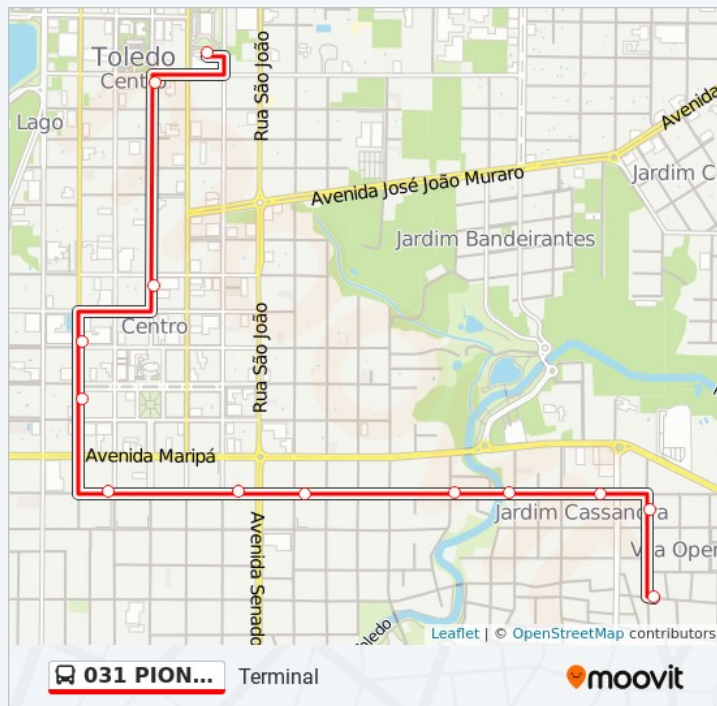

Informações da linha de ônibus 031 PIONEIRA

Sentido: Pioneira Via Piratini - Terminal

Paradas: 21

Duração da viagem: 18 min
Resumo da linha:

- Ponto Brf
- Ponto Balança
- Ponto Paulista
- Ponto Delegacia
- Ponto Constrular
- Ponto Clinica Conceito
- Ponto Santander
- Ponto Unipar
- Ponto Big 1,99
- Ponto Da Prefeitura
- Terminal Urbano De Toledo

[VER OS HORÁRIOS DA LINHA](#)

Ponto Da Igreja Evangélica

Ponto Fundos Mecanica Brasil Car

Ponto Próx A 1º De Maio

Ponto Do Rio Toledo

Ponto Lavacar

Horários da linha de ônibus 031 PIONEIRA

Tabela de horários sentido Terminal

Ponto Unipar

Ponto Big 1,99

Ponto Da Prefeitura

Terminal Urbano De Toledo

Informações da linha de ônibus 031 PIONEIRA

Sentido: Terminal

Paradas: 13

Duração da viagem: 9 min

Resumo da linha:

Os horários e os mapas do itinerário da linha de ônibus 031 PIONEIRA estão disponíveis, no formato PDF offline, no site: moovitapp.com. Use o [Moovit App](#) e viaje de transporte público por Toledo! Com o Moovit você poderá ver os horários em tempo real dos ônibus, trem e metrô, e receber direções passo a passo durante todo o percurso!