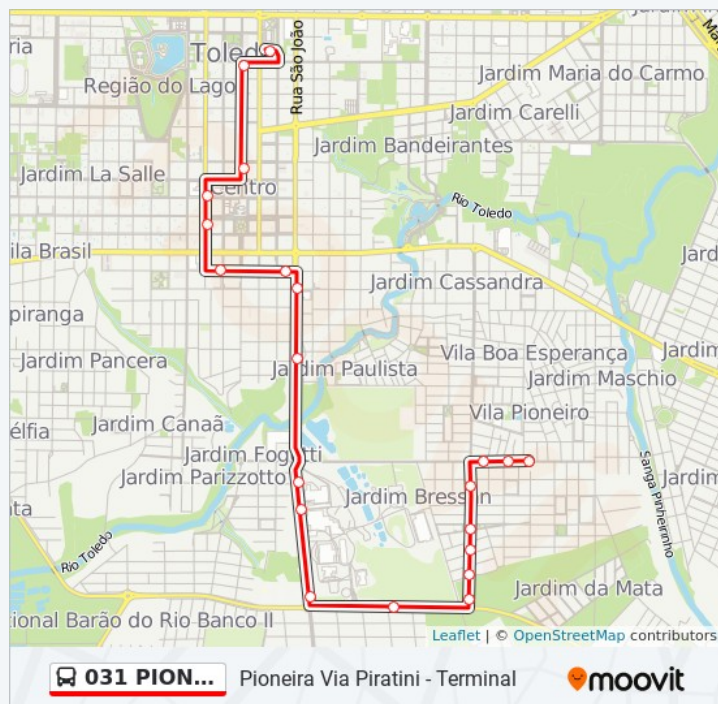

Sentido: Pioneira Via Piratini - Terminal

21 pontos

[VER OS HORÁRIOS DA LINHA](#)

Bar Do Sucão
Malhas Catarinense
Ponto Milady Modas
Ponto Da Igreja Católica
Praça Das Bandeiras
Estofaria Rodrigo
Ponto Da Aliança
Ponto Rotatória
Ponto Brf Balança
Ponto Posto Stop

Horários da linha de ônibus 031 PIONEIRA

Tabela de horários sentido Pioneira Via Piratini - Terminal

Domingo	07:00 - 22:40
Segunda-feira	06:30 - 23:15
Terça-feira	06:30 - 23:15
Quarta-feira	06:30 - 23:15
Quinta-feira	06:30 - 23:15
Sexta-feira	06:30 - 23:15
Sábado	06:30 - 22:00

Informações da linha de ônibus 031 PIONEIRA

Sentido: Pioneira Via Piratini - Terminal

Paradas: 21

Duração da viagem: 18 min
Resumo da linha:

- Ponto Brf
- Ponto Balança
- Ponto Paulista
- Ponto Delegacia
- Ponto Constrular
- Ponto Clinica Conceito
- Ponto Santander
- Ponto Unipar
- Ponto Big 1,99
- Ponto Da Prefeitura
- Terminal Urbano De Toledo

Sentido: Pioneira Via São João (Circular)

40 pontos

[VER OS HORÁRIOS DA LINHA](#)

- Terminal Urbano De Toledo
- Ponto Almirante Barroso
- Ponto Souza Naves
- Ponto Romera
- Ponto Centro Comercial Da Catedral
- Ponto Moraes Rego
- Ponto Constrular
- Ponto Padaria
- Ponto Bortolloto
- Ponto Madereira
- Ponto Itaú
- Ponto Brf
- Posto Stop
- Ponto Brf Balança
- Ponto Rotatória
- Ponto Da Aliança