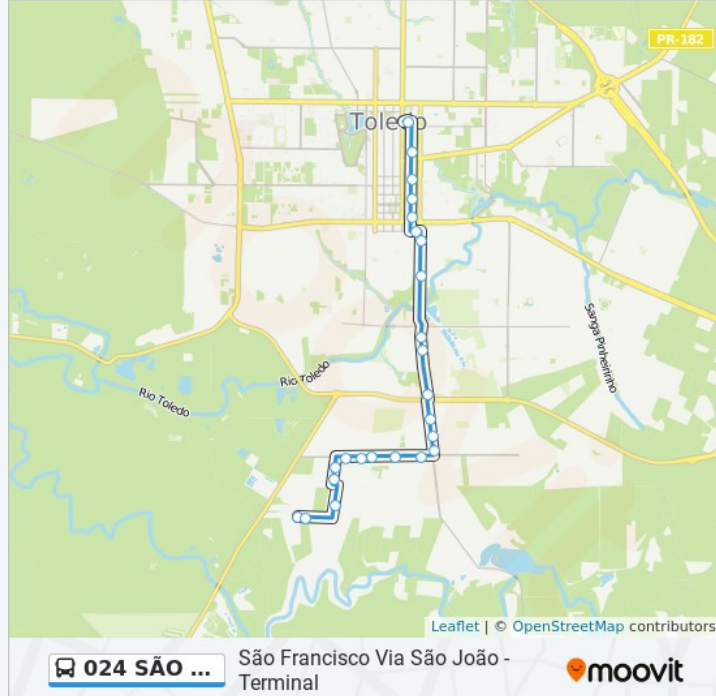

Mercado De Marchi

Ponto Avenida

Escola Airton Senna

Farmacia São Francisco

Igreja Quadrangular

Farma Gomes

Hebron

Ponto Sicoob

Informações da linha de ônibus 024 SÃO FRANCISCO

Sentido: São Francisco Via São João - Terminal

Paradas: 24

Duração da viagem: 19 min

Resumo da linha:

Ponto Posto Stop
Ponto Brf
Ponto Balança
Ponto Paulista
Ponto Delegacia
Ponto Constrular
Casas Bahia
Ponto Incomar
Nobre Seguros
Ponto Garagem
Terminal Urbano De Toledo

Sentido: São Francisco Via São João Panorama

52 pontos

[VER OS HORÁRIOS DA LINHA](#)

Terminal Urbano De Toledo
Ponto Almirante Barroso
Ponto Souza Naves
Ponto Romera
Ponto Centro Comercial Da Catedral
Ponto Morais Rego
Ponto Constrular
Ponto Padaria
Ponto Bortolloto
Ponto Madereira
Ponto Itaú
Ponto Brf
Ponto Posto Lopeí
Ponto Ginasio De Esportes
Ponto Sinaleiro
Ponto Da Praça
Escola Airton Senna
Ponto Avenida