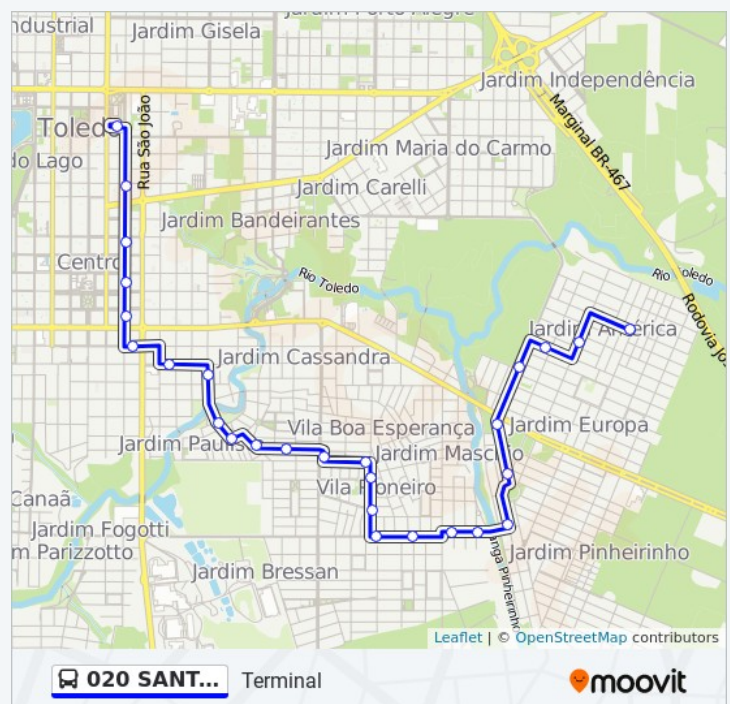

58 pontos

[VER OS HORÁRIOS DA LINHA](#)

Terminal Urbano De Toledo
Ponto Almirante Barroso
Ponto Souza Naves
Ponto Romera
Ponto Centro Comercial Da Catedral
Ponto Morais Rego
Ponto Constrular
Posto De Saúde
Ponto Casa Germinada
Praça Da Biblia
Ponto Do Bar
Banca Do Ananias
Ponto Hortifruti
Terminal Da Pioneira
Ponto Da Banca
Ponto Da Eletronica
Mini Hospital
Ponto Da Caixa D'Agua
Borracharia Do Juca
Ponto Igreja Evangelica
Ponto Da Baixada

Borracharia Do Juca

Bar Do Sucão

Ponto Mini Hospital

Ponto Da Eletronica

Ponto Igreja Católica

Terminal Da Pioneira

Ponto Horti-Fruti

Banca Do Ananias

Horários da linha de ônibus 020 SANTA CLARA IV

Tabela de horários sentido Terminal

Domingo	06:00
Segunda-feira	05:55
Terça-feira	05:55
Quarta-feira	05:55
Quinta-feira	05:55
Sexta-feira	05:55
Sábado	06:00

Informações da linha de ônibus 020 SANTA CLARA IV

Sentido: Terminal

Paradas: 27

Duração da viagem: 17 min

Resumo da linha:

Ponto Garagem

Terminal Urbano De Toledo

Os horários e os mapas do itinerário da linha de ônibus 020 SANTA CLARA IV estão disponíveis, no formato PDF offline, no site: moovitapp.com. Use o [Moovit App](#) e viaje de transporte público por Toledo! Com o Moovit você poderá ver os horários em tempo real dos ônibus, trem e metrô, e receber direções passo a passo durante todo o percurso!