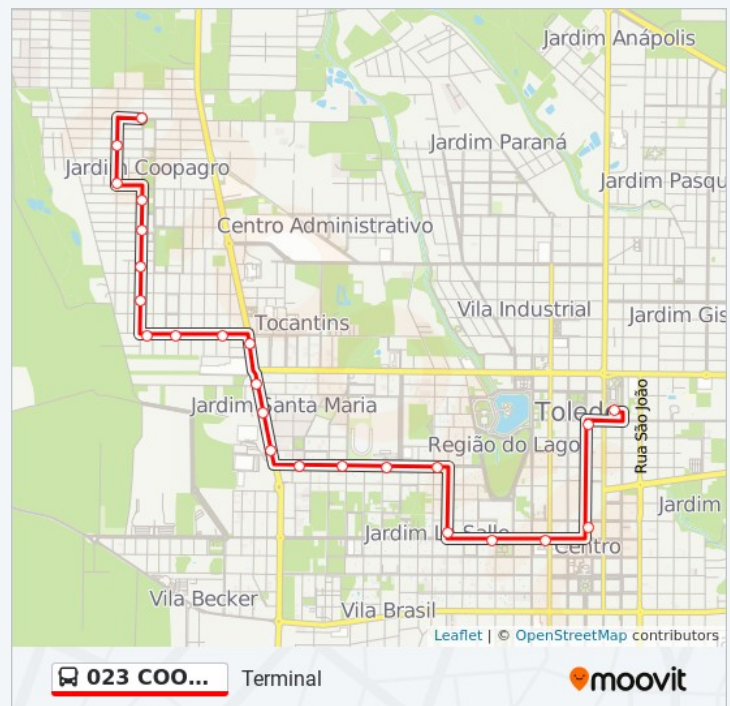

Sentido: Terminal

24 pontos

[VER OS HORÁRIOS DA LINHA](#)

Mercado Invencível
Panificadora
Ponto Do Condomínio

Horários da linha de ônibus 023 COOPAGRO VIA CENTRO

Tabela de horários sentido Terminal

Domingo	05:55
Segunda-feira	05:45 - 06:15
Terça-feira	05:45 - 06:15
Quarta-feira	05:45 - 06:15

Ponto Da Fiasul

Ponto Fasul

Ponto Coamo

Ponto Fundos Do Emporio

Estadio Municipal

Unioeste

Ponto Antes Da Curva

Ponto Do Condominio

05:45 - 06:15

Sábado

05:50 - 06:15

Informações da linha de ônibus 023 COOPAGRO VIA CENTRO

Sentido: Terminal

Paradas: 24

Duração da viagem: 16 min

Resumo da linha:

Os horários e os mapas do itinerário da linha de ônibus 023 COOPAGRO VIA CENTRO estão disponíveis, no formato PDF offline, no site: moovitapp.com. Use o [Moovit App](#) e viaje de transporte público por Toledo! Com o Moovit você poderá ver os horários em tempo real dos ônibus, trem e metrô, e receber direções passo a passo durante todo o percurso!