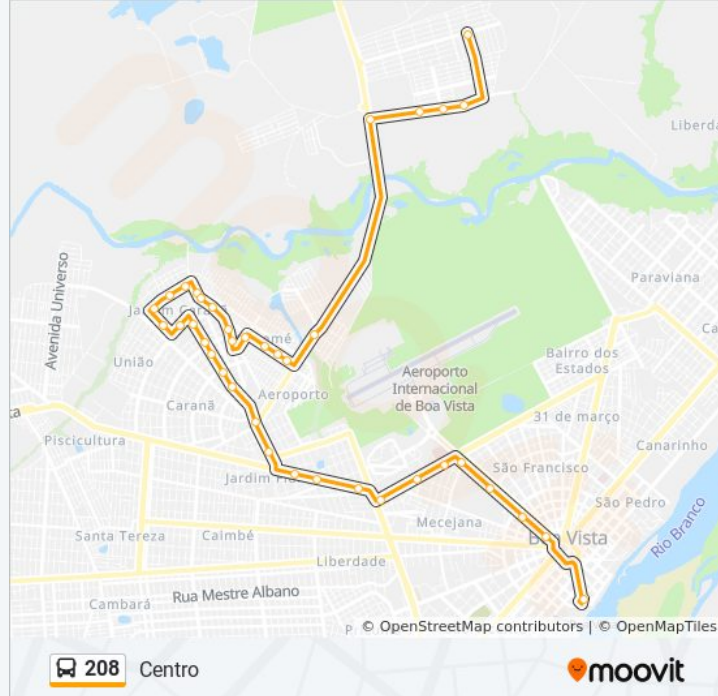

Informações da linha de ônibus 208**Sentido:** Centro**Paradas:** 38**Duração da viagem:** 46 min**Resumo da linha:**

Acesso Av. Emília Da Silva Lavôr

Rua Joca Farias, 1209-1279

Acesso Rua Hitler Lucena

Rua Joca Farias, 699

Rotatória Do Aeroporto B/C

Av. João De Alençar, 1-217

Av. Carlos Pereira De Melo, 1113

Av. Carlos Pereira De Melo, 820

Av. Carlos Pereira De Melo, 181 B/C

Av. Brigadeiro Eduardo Gomes, 4317-4331 B/C

Acesso Rua Vasco Da Gama B/C

Acesso Hospital Geral B/C

Cine Super K B/C

Acesso Arco De Boa Vista B/C

Acesso Tribunal De Contas B/C

Acesso Rua Araújo Filho B/C

Terminal Central (Desembarque)

Sentido: Monte Cristo

36 pontos

Detran Roraima C/B

Avenida Venezuela, 3623-3827

Rua Yeyê Coelho, 236-268

Rua Yeyê Coelho, 806-878

Rua João De Alençar, 326

Horários da linha de ônibus 208

Tabela de horários sentido Monte Cristo

Domingo	08:05 - 16:00
Segunda-feira	Fora de Operação
Terça-feira	Fora de Operação
Quarta-feira	Fora de Operação
Quinta-feira	08:05 - 16:00
Sexta-feira	Fora de Operação
Sábado	08:35 - 15:50