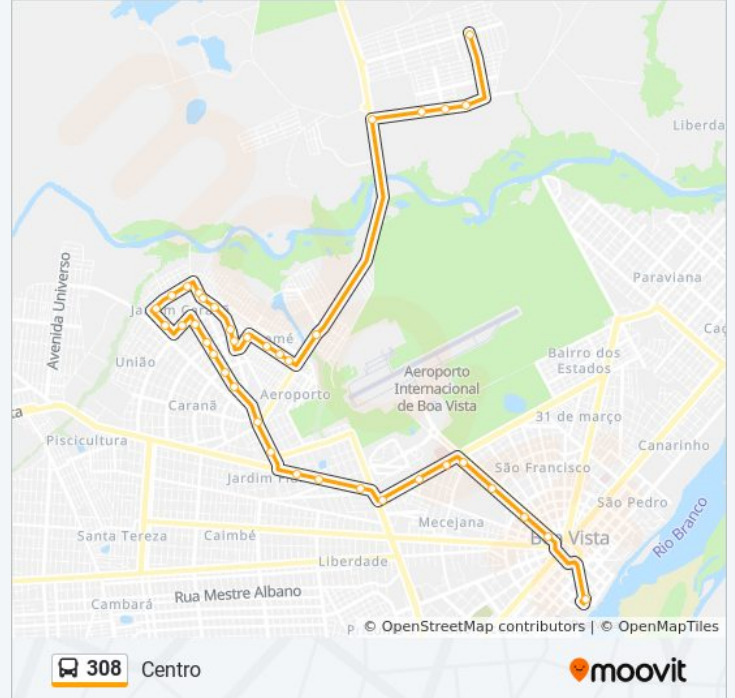

Informações da linha de ônibus 308**Sentido:** Centro**Paradas:** 38**Duração da viagem:** 40 min**Resumo da linha:**

Acesso Av. Emília Da Silva Lavôr

Rua Joca Farias, 1209-1279

Acesso Rua Hitler Lucena

Rua Joca Farias, 699

Rotatória Do Aeroporto B/C

Av. João De Alençar, 1-217

Av. Carlos Pereira De Melo, 1113

Av. Carlos Pereira De Melo, 820

Av. Carlos Pereira De Melo, 181 B/C

Av. Brigadeiro Eduardo Gomes, 4317-4331 B/C

Acesso Rua Vasco Da Gama B/C

Acesso Hospital Geral B/C

Cine Super K B/C

Acesso Arco De Boa Vista B/C

Acesso Tribunal De Contas B/C

Acesso Rua Araújo Filho B/C

Terminal Central (Desembarque)

Sentido: Said Salomão

32 pontos

Detran Roraima C/B

Avenida Venezuela, 3623-3827

Rua Yeyê Coelho, 236-268

Rua Yeyê Coelho, 806-878

Rua João De Alençar, 326

Horários da linha de ônibus 308

Tabela de horários sentido Said Salomão

domingo	Fora de Operação
segunda-feira	06:36 - 23:10
terça-feira	06:36 - 23:10
quarta-feira	06:36 - 23:10
quinta-feira	06:36 - 23:10
sexta-feira	06:36 - 23:10
sábado	Fora de Operação