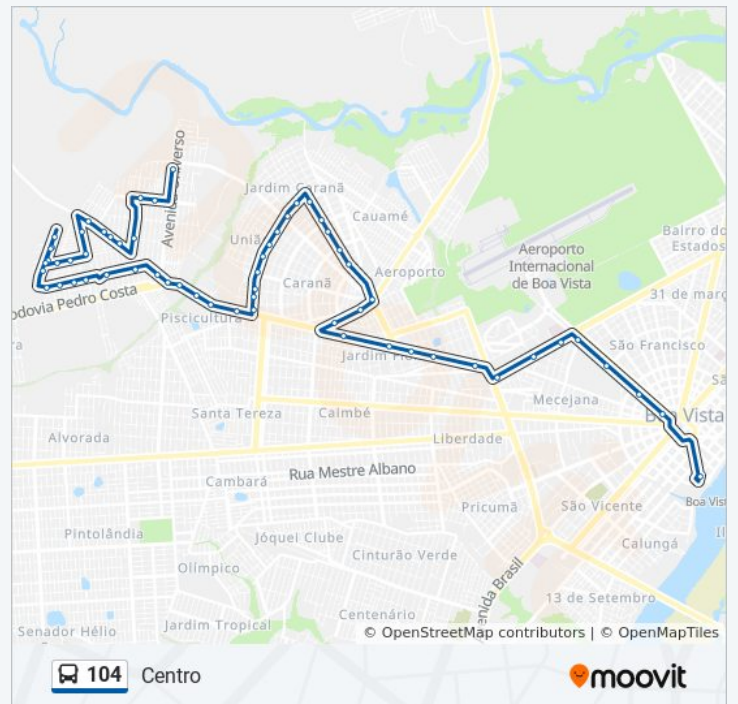

Av. Rui Baraúna, 321

Av. Rui Baraúna, 85 B/C

Rua Joca Farias, 1817

Acesso Av. Emília Da Silva Lavôr

Rua Joca Farias, 1209-1279

Acesso Rua Hitler Lucena

Rua Joca Farias, 699

Rotatória Do Aeroporto B/C

Rua Deco Fonteles, 683

Rua Deco Fonteles, 1072-1100

Acesso Rua Tia Joaca

Acesso Av. João Alencar

Av. Carlos Pereira De Melo, 1113

Av. Carlos Pereira De Melo, 820

Av. Carlos Pereira De Melo, 181 B/C

Av. Brigadeiro Eduardo Gomes, 4317-4331 B/C

Acesso Rua Vasco Da Gama B/C

Acesso Hospital Geral B/C

Cine Super K B/C

Acesso Arco De Boa Vista B/C

Acesso Tribunal De Contas B/C

Acesso Rua Araújo Filho B/C

Terminal Central (Desembarque)

Sentido: Centro (Via Pário Roraima)

63 pontos

[VER OS HORÁRIOS DA LINHA](#)

Av. Universo, 1269 B/C

Acesso Rua Libra B/C

Praça Via Láctea B/C

Acesso Rua Sirius B/C

Av. Dom Aparecido José Dias, 776-832

Av. Dom Aparecido José Dias, 838-842