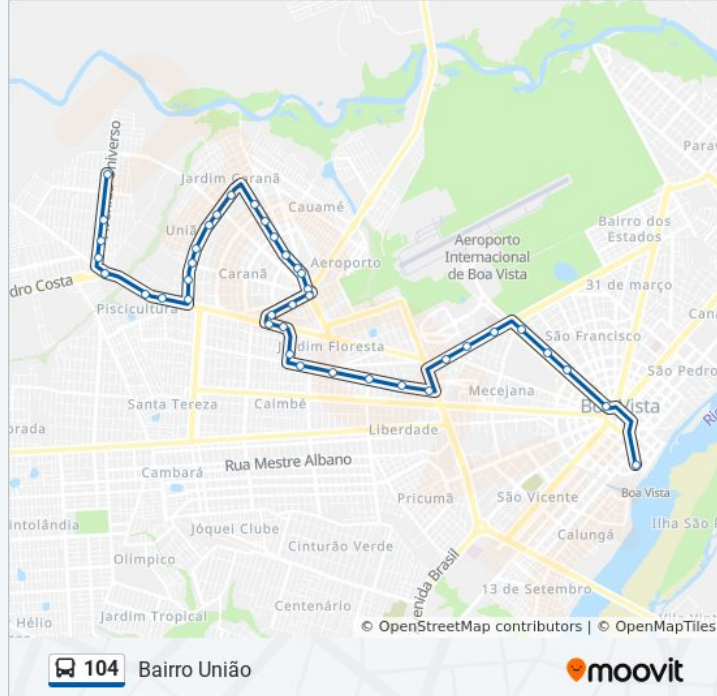

Rua Joca Farias, 1242 C/B

Rua Joca Farias, 1557 C/B

Av. Rui Baraúna, 500-590 C/B

Av. Rui Baraúna, 876-972 C/B

Av. Rui Baraúna, 1106 C/B

Av. Rui Baraúna, 1474-1550 C/B

Acesso Av. José Tabira De Alencar Macedo C/B

Av. Rui Baraúna, 1952 C/B

Acesso Av. Carlos Pereira De Melo C/B

Av. Carlos Pereira De Melo, 3892-3964 C/B

Acesso Travessa C C/B

Acesso Rua Dom Aparecido José Dias C/B

Acesso Rua Mimosa C/B

Av. Universo, 345 C/B

Av. Universo, 711 C/B

Av. Universo, 1269 C/B

Sentido: Centro

60 pontos

[VER OS HORÁRIOS DA LINHA](#)

Av. Universo, 1269 B/C

Acesso Rua Libra B/C

Praça Via Láctea B/C

Acesso Rua Sirius B/C

Av. Dom Aparecido José Dias, 776-832

Av. Dom Aparecido José Dias, 838-842

Praça Edécio Marques De Souza

Av. Dom Aparecido José Dias, 1452-1498

Rua Sebastião Correia Lira, 355-419

Rua Sebastião Correia Lira, 27