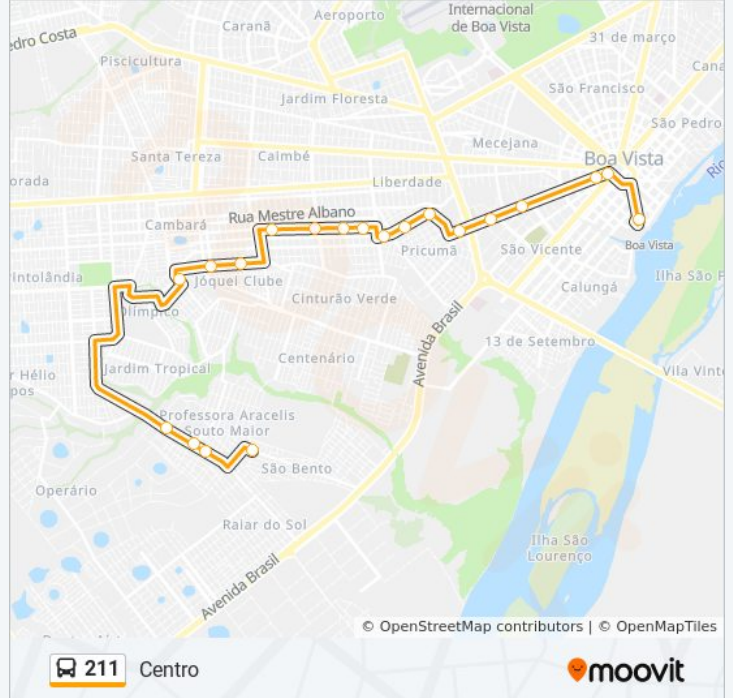

Sentido: Centro

20 pontos

[VER OS HORÁRIOS DA LINHA](#)

Acesso Rua Pedro Barbosa Da Silva

Rua Estrela D'Álva, 1872

Hiper D.B. Profa. Araceli Souto Maior

Escola Municipal Palmira Castro Machado

Colégio Estadual Militarizado Pedro Elias
Albuquerque Pereira

Posto Br B/C

Fórum Advogado Sobral Pinto B/C

Horários da linha de ônibus 211

Tabela de horários sentido Centro

domingo	Fora de Operação
segunda-feira	05:52 - 18:50
terça-feira	Fora de Operação
quarta-feira	05:52 - 18:50
quinta-feira	05:52 - 18:50
sexta-feira	05:52 - 18:50
sábado	06:32 - 18:05

Informações da linha de ônibus 211

Sentido: Centro

Paradas: 20

Duração da viagem: 27 min

Resumo da linha:

Terminal Centro

Sentido: São Bento

8 pontos

[VER OS HORÁRIOS DA LINHA](#)

Terminal Centro

Av. Ville Roy, 7806

Av. Ville Roy, 8336

Rodoviária Internacional De Boa Vista

Avenida Brasil | Grupo Tático Municipal

Acesso Rua Curió

Rua Capitão Clóvis Da Costa, S/N