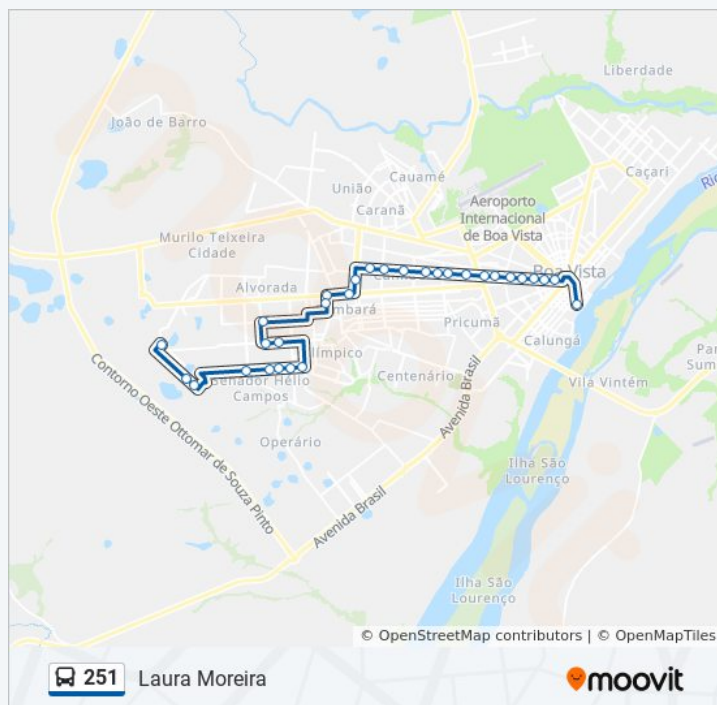

Av. Mário Homem De Melo, 1182 | Clinica Da Criança Menino Jesus

Av. Mário Homem De Melo, 1540

Acesso Rua Brás De Aguiar

Avenida Mário Homem De Melo, 2310 | Escola Estadual Ana Libório

Av. Mário Homem De Melo, 2814

Av. Mário Homem De Melo, 3326

Av. Mário Homem De Melo, 3604

Av. Mário Homem De Melo, 3980

Escola Estadual Vovó Julia

Acesso Av. Nossa Senhora De Nazaré

Acesso Praça Mané Garrincha

Av. São Sebastião 1439-1493

Rua N Nove, 2253

sábado

00:00 - 22:15

Informações da linha de ônibus 251

Sentido: Laura Moreira

Paradas: 30

Duração da viagem: 40 min

Resumo da linha:

Os horários e os mapas do itinerário da linha de ônibus 251 estão disponíveis, no formato PDF offline, no site: moovitapp.com. Use o [Moovit App](#) e viaje de transporte público por Boa Vista! Com o Moovit você poderá ver os horários em tempo real dos ônibus, trem e metrô, e receber direções passo a passo durante todo o percurso!