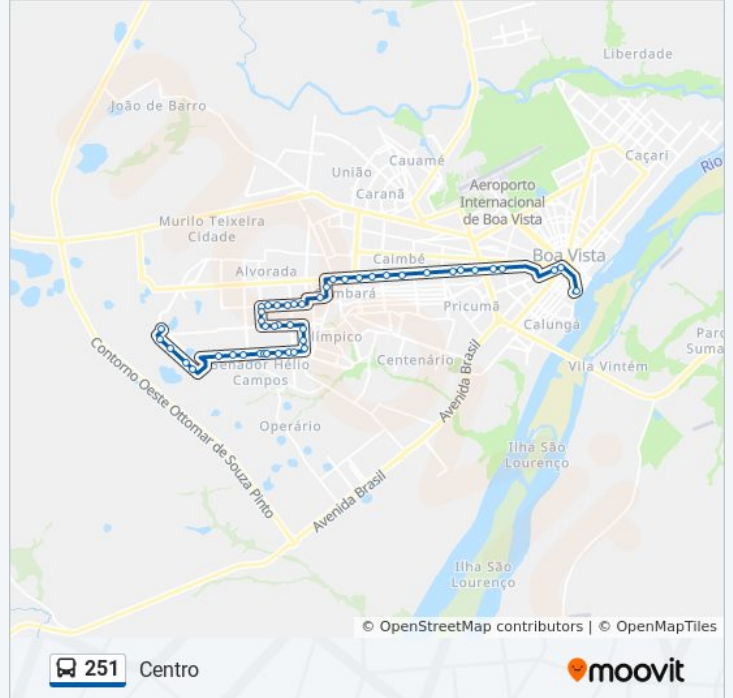

Acesso Av. Abel Monteiro Reis

Rua Sólton Rodrigues Pessoa, 1353-1379

Rua Sólton Rodrigues Pessoa, 765

Rua Sólton Rodrigues Pessoa, 571

Rua Sólton Rodrigues Pessoa, 285

Escola Municipal Nova Canaã

Rua Betel, 584-658

Banco Do Brasil - Agência Asa Branca

Acesso Rua Guilherme De Brito

Av. General Ataíde Teive, 1807-1885

Av. General Ataíde Teive, 1315

Av. General Ataíde Teive, 1033

Posto Br B/C

Fórum Advogado Sobral Pinto B/C

Terminal Central (Desembarque)

Sentido: Laura Moreira

30 pontos

[VER OS HORÁRIOS DA LINHA](#)

Terminal Central (Embarque)

Sesc Roraima

Av. Mário Homem De Melo, 514 | Creas

Avenida Mário Homem De Melo | Praça Do Mecejana

Av. Mário Homem De Melo, 3326

Av. Mário Homem De Melo, 3604

Av. Mário Homem De Melo, 3980

Escola Estadual Vovó Julia

Acesso Av. Nossa Senhora De Nazaré

Acesso Praça Mané Garrincha

Av. São Sebastião 1439-1493