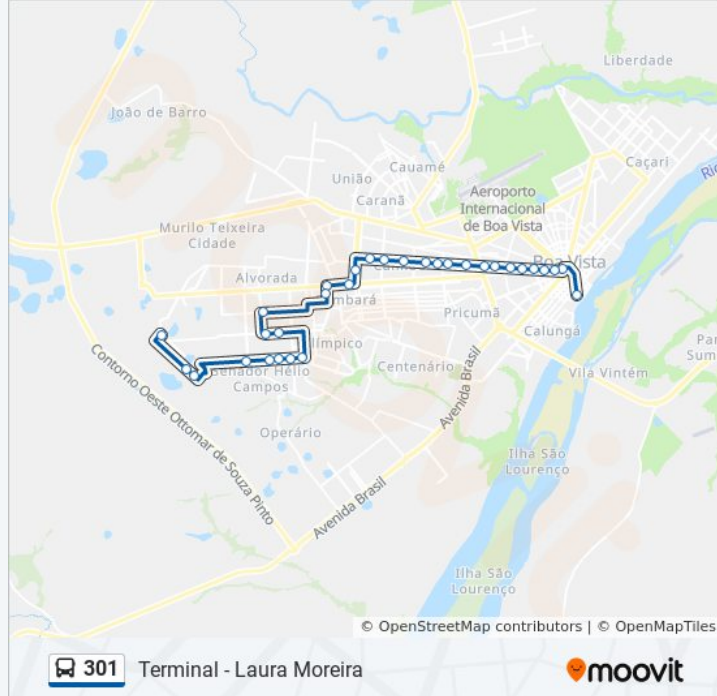

Sentido: Laura Moreira

41 pontos

[VER OS HORÁRIOS DA LINHA](#)

Rua Severino Soares De Freitas, 2670

Rua Guariguara, 797

Praça Do Amoca

Acesso Praça Do Mirandinha

Av. Ville Roy, 3372

Av. Mário Homem De Melo, 3980

Escola Estadual Vovó Julia

Acesso Av. Nossa Senhora De Nazaré

Acesso Praça Mané Garrincha

Av. São Sebastião 1439-1493

Av. General Ataíde Teive, 5528

Av. General Ataíde Teive, 6204 C/B

Paradas: 31

Duração da viagem: 40 min

Resumo da linha:

Acesso Praça Mané Garrincha

Av. São Sebastião 1439-1493

Av. General Ataíde Teive, 5528

Av. General Ataíde Teive, 6204 C/B

Rua Betel, 701

Rua Izidio Galdino Da Silva, 1962-2026

Rua Major Ecildon Pinto, S/N

Colégio Militar Elza Breves De Carvalho

Rua N Nove, 2253

Os horários e os mapas do itinerário da linha de ônibus 301 estão disponíveis, no formato PDF offline, no site: moovitapp.com. Use o [Moovit App](#) e viaje de transporte público por Boa Vista! Com o Moovit você poderá ver os horários em tempo real dos ônibus, trem e metrô, e receber direções passo a passo durante todo o percurso!