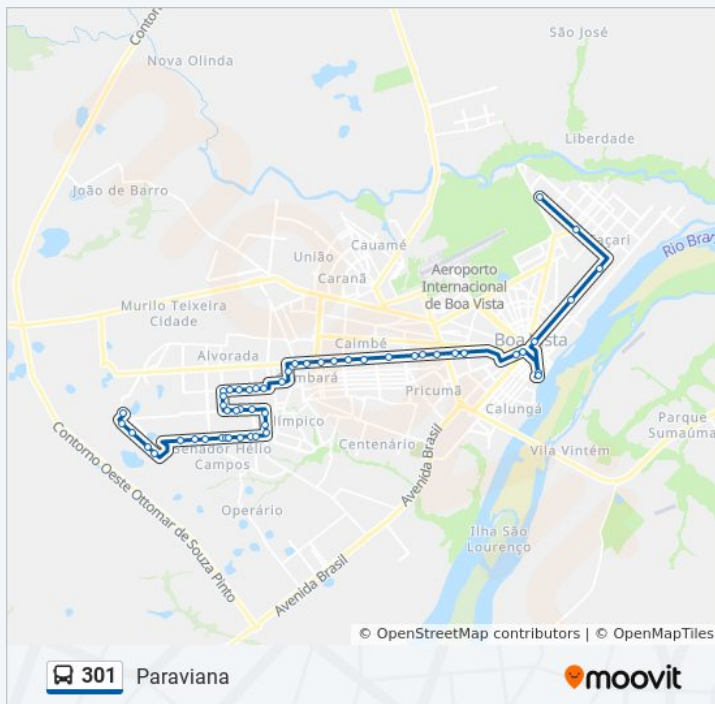

Av. Mário Homem De Melo, 3980

Escola Estadual Vovó Julia

Acesso Av. Nossa Senhora De Nazaré

Acesso Praça Mané Garrincha

Av. São Sebastião 1439-1493

Av. General Ataíde Teive, 5528

Av. General Ataíde Teive, 6204 C/B

Estádio Ribeirão

Caixa Econômica Federal - Agência Asa Branca

Av. General Ataíde Teive, 3263

Banco Do Brasil - Agência Asa Branca

Acesso Rua Guilherme De Brito

Informações da linha de ônibus 301

Sentido: Paraviana

Paradas: 52

Duração da viagem: 61 min

Resumo da linha:

Av. General Ataíde Teive, 1807-1885

Av. General Ataíde Teive, 1315

Av. General Ataíde Teive, 1033

Posto Br B/C

Fórum Advogado Sobral Pinto B/C