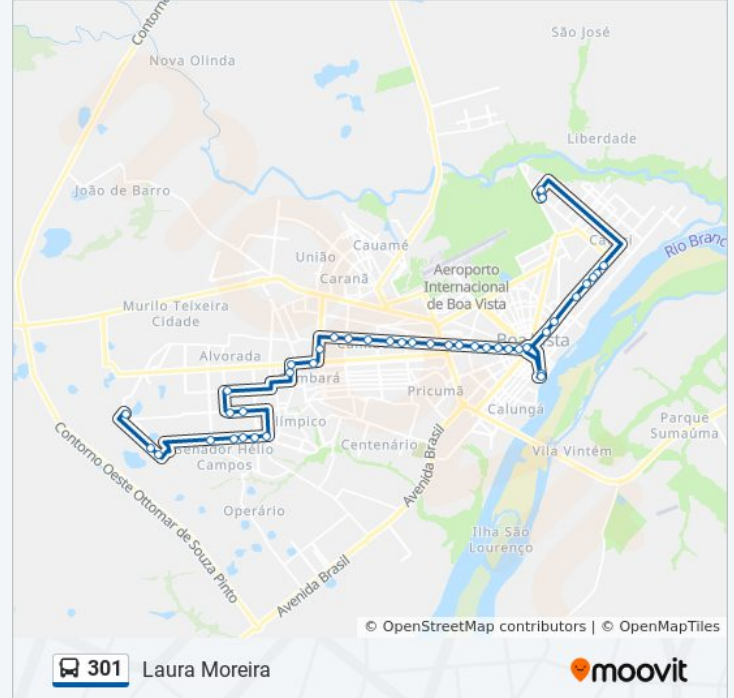

Informações da linha de ônibus 301**Sentido:** Laura Moreira**Paradas:** 41**Duração da viagem:** 62 min**Resumo da linha:**

Av. Mário Homem De Melo, 2814

Av. Mário Homem De Melo, 3326

Av. Mário Homem De Melo, 3604

Av. Mário Homem De Melo, 3980

Escola Estadual Vovó Julia

Acesso Av. Nossa Senhora De Nazaré

Acesso Praça Mané Garrincha

Av. São Sebastião 1439-1493

Av. General Ataíde Teive, 5528

Av. General Ataíde Teive, 6204 C/B

Rua Izidio Galdino Da Silva, 1300-1360

Rua Izidio Galdino Da Silva, 1962-2026

Rua Major Ecildon Pinto, S/N

Colégio Militar Elza Breves De Carvalho

Rua N Nove, 2253

Sentido: Paraviana

52 pontos

[VER OS HORÁRIOS DA LINHA](#)

Av. Mário Homem De Melo, 3326

Av. Mário Homem De Melo, 3604

Av. Mário Homem De Melo, 3980

Escola Estadual Vovó Julia

Acesso Av. Nossa Senhora De Nazaré

Horários da linha de ônibus 301

Tabela de horários sentido Terminal - Laura Moreira