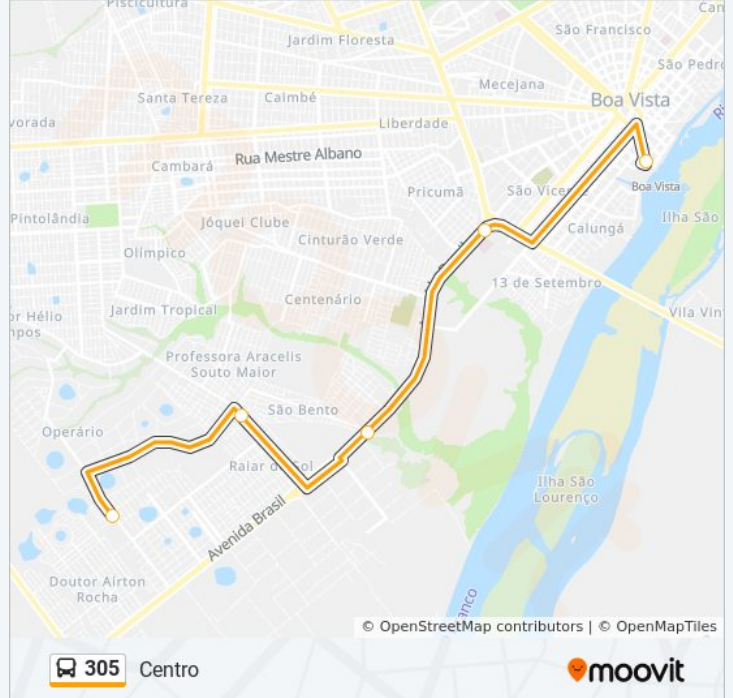

305

Centro

Use O App

A linha de ônibus 305 | (Centro) tem 2 itinerários.

(1) Centro: 06:00 - 18:20(2) Nova Cidade: 12:25 - 18:40

Use o aplicativo do Moovit para encontrar a estação de ônibus da linha 305 mais perto de você e descubra quando chegará a próxima linha de ônibus 305.

**Sentido: Centro**

5 pontos

[VER OS HORÁRIOS DA LINHA](#)

Rua Belo Horizonte, 1387

Rua Estrela D'Álva, 1384

Avenida Brasil

Avenida Brasil | Hospital Infantil Santo Antônio

Terminal Central (Desembarque)

**Informações da linha de ônibus 305****Sentido:** Centro**Paradas:** 5**Duração da viagem:** 10 min**Resumo da linha:**

## Sentido: Nova Cidade

11 pontos

[VER OS HORÁRIOS DA LINHA](#)

Terminal Central (Embarque)

Terminal Urbano Luiz Canuto Chaves

Acesso Rua Ajuricaba

Acesso Rua Parimé

Acesso Rua Uraricuera