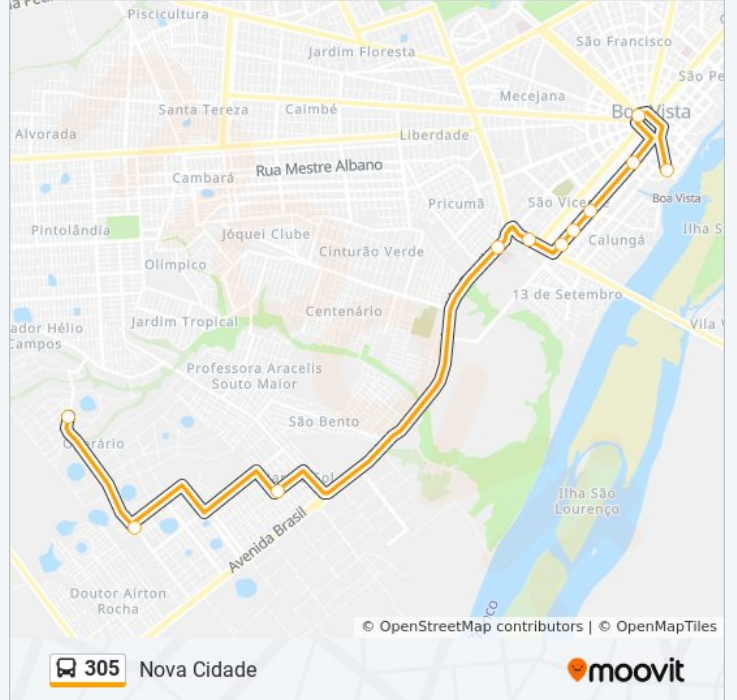

305

Centro

Use O App

A linha de ônibus 305 | (Centro) tem 2 itinerários.

(1) Centro: 06:00 - 18:20(2) Nova Cidade: 12:25 - 18:40

Use o aplicativo do Moovit para encontrar a estação de ônibus da linha 305 mais perto de você e descubra quando chegará a próxima linha de ônibus 305.

## Sentido: Nova Cidade

11 pontos

[VER OS HORÁRIOS DA LINHA](#)

Terminal Central (Embarque)

Terminal Urbano Luiz Canuto Chaves

Acesso Rua Ajuricaba

Acesso Rua Parimé

Acesso Rua Uraricuera

## Horários da linha de ônibus 305

Tabela de horários sentido Nova Cidade

Domingo	Fora de Operação
Segunda-feira	12:25 - 18:40
Terça-feira	12:25 - 18:40
Quarta-feira	12:25 - 18:40
Quinta-feira	12:25 - 18:40
Sexta-feira	12:25 - 18:40
Sábado	Fora de Operação

## Informações da linha de ônibus 305

**Sentido:** Nova Cidade

**Paradas:** 11

**Duração da viagem:** 20 min

**Resumo da linha:**

Os horários e os mapas do itinerário da linha de ônibus 305 estão disponíveis, no formato PDF offline, no site: [moovitapp.com](https://moovitapp.com). Use o [Moovit App](#) e viaje de transporte público por Boa Vista! Com o Moovit você poderá ver os horários em tempo real dos ônibus, trem e metrô, e receber direções passo a passo durante todo o percurso!