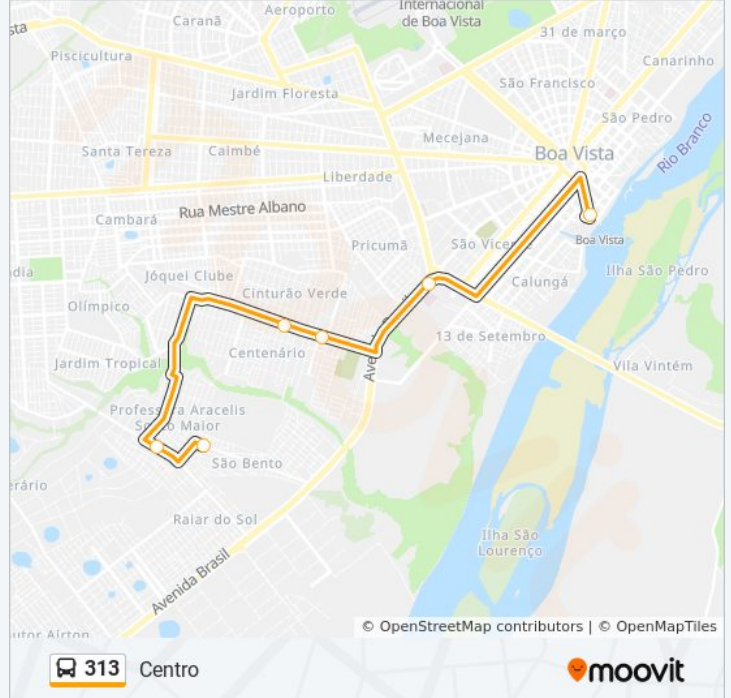

313

Centro

VER NA WEB

A linha de ônibus 313 | (Centro) tem 3 itinerários.

(1) Centro: 06:36 - 18:05(2) Centro (Via Jóquei Clube): 08:40 - 23:10(3) Profa. Araceli Souto Maior: 05:43 - 22:25

Use o aplicativo do Moovit para encontrar a estação de ônibus da linha 313 mais perto de você e descubra quando chegará a próxima linha de ônibus 313.

Sentido: Centro

6 pontos

[VER OS HORÁRIOS DA LINHA](#)

Acesso Rua Pedro Barbosa Da Silva

Rua Estrela D'Álva, 1872

Av. Centenário, 1365-1415

Av. Centenário, 705-781

Avenida Brasil | Hospital Infantil Santo Antônio

Terminal Central (Desembarque)

Horários da linha de ônibus 313

Tabela de horários sentido Centro

Domingo	08:28 - 16:53
Segunda-feira	06:36 - 18:05
Terça-feira	06:36 - 18:05
Quarta-feira	06:36 - 18:05
Quinta-feira	06:36 - 18:05
Sexta-feira	06:36 - 18:05
Sábado	08:25 - 23:10

Informações da linha de ônibus 313**Sentido:** Centro**Paradas:** 6**Duração da viagem:** 11 min**Resumo da linha:**

Sentido: Centro (Via Jóquei Clube)

15 pontos

[VER OS HORÁRIOS DA LINHA](#)

- Acesso Rua Pedro Barbosa Da Silva
- Rua Estrela D'Álva, 1872
- Hiper D.B. Profa. Araceli Souto Maior
- Escola Municipal Palmira Castro Machado
- Rua Pedro Aldemar Bantim, 1231
- Rua Pedro Aldemar Bantim, 1247-1343
- Rua Pedro Aldemar Bantim, 1771
- Acesso Vila Olímpica
- Colégio Estadual Militarizado Pedro Elias Albuquerque Pereira
- Escola Estadual Antônio Carlos Da Silva Natalino
- Rua José Francisco 745-807
- Av. Centenário, 1365-1415
- Av. Centenário, 705-781
- Avenida Brasil | Hospital Infantil Santo Antônio
- Terminal Central (Desembarque)