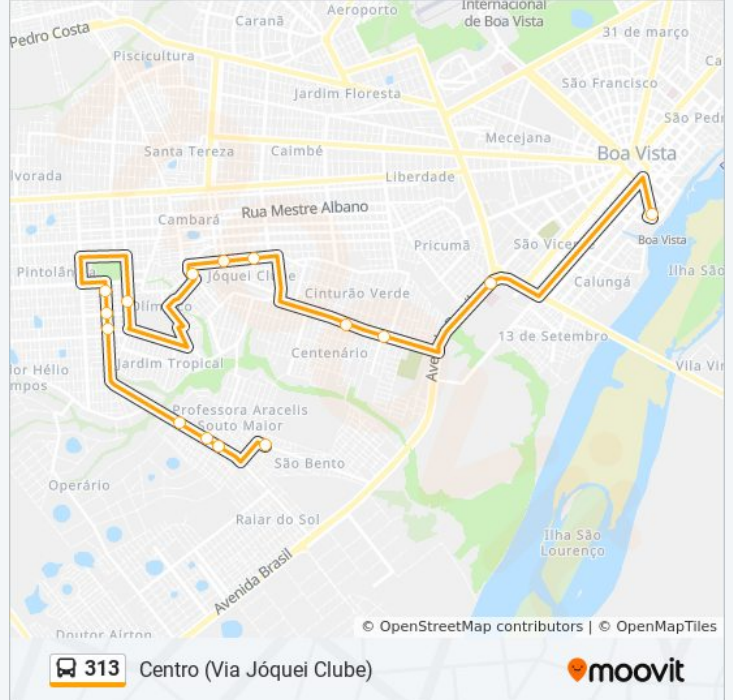

Sentido: Centro

6 pontos

[VER OS HORÁRIOS DA LINHA](#)

Acesso Rua Pedro Barbosa Da Silva

Rua Estrela D'Álva, 1872

Av. Centenário, 1365-1415

Av. Centenário, 705-781

Avenida Brasil | Hospital Infantil Santo Antônio

Informações da linha de ônibus 313**Sentido:** Centro**Paradas:** 6**Duração da viagem:** 11 min**Resumo da linha:**

Sentido: Centro (Via Jóquei Clube)

15 pontos

[VER OS HORÁRIOS DA LINHA](#)

- Acesso Rua Pedro Barbosa Da Silva
- Rua Estrela D'Álva, 1872
- Hiper D.B. Profa. Araceli Souto Maior
- Escola Municipal Palmira Castro Machado
- Rua Pedro Aldemar Bantim, 1231
- Rua Pedro Aldemar Bantim, 1247-1343
- Rua Pedro Aldemar Bantim, 1771
- Acesso Vila Olímpica
- Colégio Estadual Militarizado Pedro Elias Albuquerque Pereira
- Escola Estadual Antônio Carlos Da Silva Natalino
- Rua José Francisco 745-807
- Av. Centenário, 1365-1415
- Av. Centenário, 705-781
- Avenida Brasil | Hospital Infantil Santo Antônio
- Terminal Central (Desembarque)

Horários da linha de ônibus 313

Tabela de horários sentido Centro (Via Jóquei Clube)

Domingo	06:00 - 22:23
Segunda-feira	08:40 - 23:10
Terça-feira	08:40 - 23:10
Quarta-feira	08:40 - 23:10
Quinta-feira	08:40 - 23:10
Sexta-feira	08:40 - 23:10
Sábado	06:00 - 18:45

Informações da linha de ônibus 313

Sentido: Centro (Via Jóquei Clube)

Paradas: 15

Duração da viagem: 22 min

Resumo da linha:

Sentido: Profa. Araceli Souto Maior

7 pontos

[VER OS HORÁRIOS DA LINHA](#)