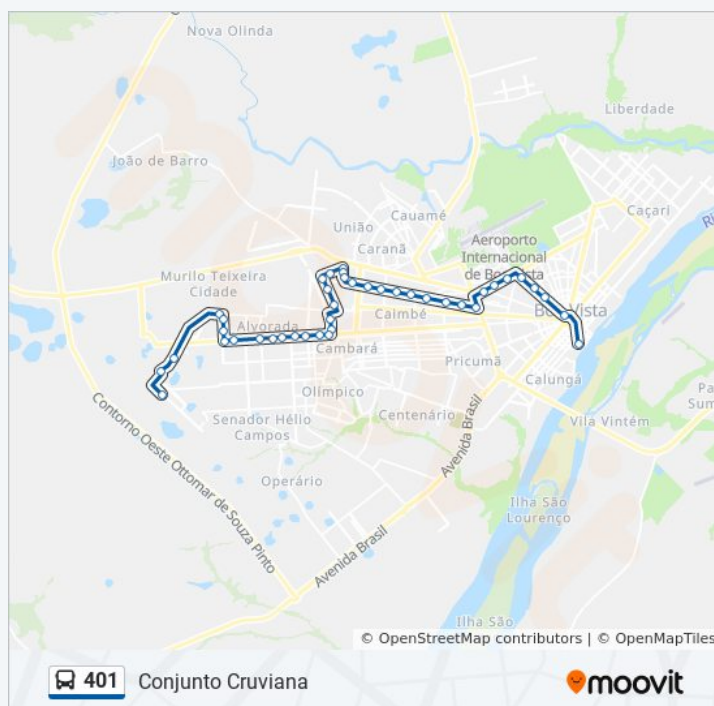

41 pontos

[VER OS HORÁRIOS DA LINHA](#)

Terminal Central (Embarque)
Secretaria De Fazenda C/B
Praça Velia Coutinho C/B
6º B.E.C. C/B
Funasa C/B
Hospital Geral C/B
Sesi Roraima C/B
Detran Roraima C/B
Hospital Dos Rins C/B
Acesso Rua Jesus Cruz C/B
Sest Senat Roraima C/B
Acesso Rua Atlas Cantanhede C/B
Acesso Rua Antônio Maciel C/B
Av. Princesa Isabel, 2454-2500 C/B
Av. Princesa Isabel, 2912-2936 C/B
Av. Princesa Isabel, 3282-3332 C/B
Av. Princesa Isabel, 3776 C/B
Rua Poraquê, 1540 C/B
Rua Poraquê, 1686 C/B
Acesso Rua Da Piscicultura C/B
Rua Piscicultura, 690-742 C/B
Rua Flamboian, 1057 C/B
Rua Flamboian, 675 C/B
Rua Flamboian, 159-231 C/B
Av. Padre Anchieta, 857-909 C/B
Rua Doutor Airton Rocha, 119-199 C/B
Av. General Ataíde Teive, 6204 C/B
Acesso Rua Sião C/B
Av. General Ataíde Teive, 6868-6878 C/B

Informações da linha de ônibus 401

Sentido: Conjunto Cruviana

Paradas: 41

Duração da viagem: 49 min

Resumo da linha:

Av. General Ataíde Teive, 7174-7178 C/B

Av. General Ataíde Teive, 7624 C/B

Caixa Econômica - Agência Curviana C/B

Acesso Av. Dos Garimpeiros C/B

Av. General Ataíde Teive, 8998-9060 C/B

Acesso Av. Santo Antônio C/B

Acesso Rua Afonso Dos Santos Pereira C/B

Acesso Rua Adail Oliveira Rosa C/B

Rua Francisco Anacleto Da Silva, 3216

Acesso Av. Santo Antônio C/B

Acesso Rua Afonso Dos Santos Pereira C/B

Acesso Rua Adail Oliveira Rosa C/B

Rua Francisco Anacleto Da Silva, 3216

Avenida Jesualdo Costa Lima, 452

Acesso Av. Equinócios C/B

Rua Noroeste, 2347-2383 C/B