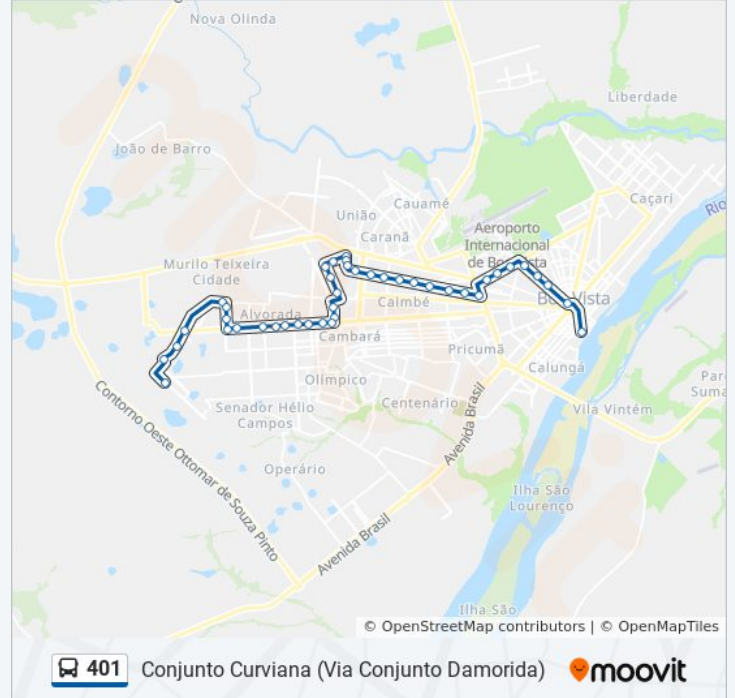

Sentido: Centro

52 pontos

[VER OS HORÁRIOS DA LINHA](#)

Rua Major Ecildon Pinto, 246

Rua Cajazeira, 56

Rua Itaporanga, 166

Rua Cc-33, 60

Acesso Rua Cardeais B/C

Acesso Av. Equinócios C/B

Rua Noroeste, 2347-2383 C/B

Rua Major Ecildon Pinto, 246

Sentido: Conjunto Curviana (Via Conjunto Damorida)

42 pontos

[VER OS HORÁRIOS DA LINHA](#)

Terminal Central (Embarque)

Secretaria De Fazenda C/B

Acesso Av. Santo Antônio C/B

Acesso Rua Afonso Dos Santos Pereira C/B

Acesso Rua Adail Oliveira Rosa C/B

Rua Francisco Anacleto Da Silva, 3216

Avenida Jesualdo Costa Lima, 452

Acesso Av. Equinócios C/B

Rua Noroeste, 2347-2383 C/B

Rua Major Ecildon Pinto, 246

Os horários e os mapas do itinerário da linha de ônibus 401 estão disponíveis, no formato PDF offline, no site: moovitapp.com. Use o [Moovit App](#) e viaje de transporte público por Boa Vista! Com o Moovit você poderá ver os horários em tempo real dos ônibus, trem e metrô, e receber direções passo a passo durante todo o percurso!