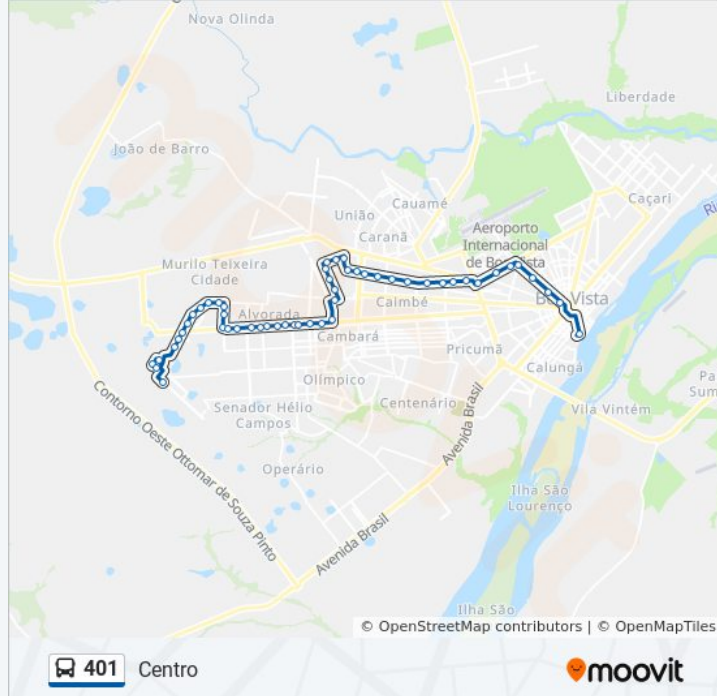

Av. Princesa Isabel, 2607 B/C

Acesso Rua João Padilha B/C

Subestação Jardim Floresta B/C

Rua Reinaldo Neves, 941-1019 B/C

Rua Reinaldo Neves, 615 B/C

Rua Reinaldo Neves, 217 B/C

Av. Brigadeiro Eduardo Gomes, 4317-4331 B/C

Acesso Rua Vasco Da Gama B/C

Acesso Hospital Geral B/C

Cine Super K B/C

Acesso Arco De Boa Vista B/C

Acesso Tribunal De Contas B/C

Acesso Rua Araújo Filho B/C

Terminal Central (Desembarque)

Sentido: Conjunto Cruviana

41 pontos

[VER OS HORÁRIOS DA LINHA](#)

Terminal Central (Embarque)
Secretaria De Fazenda C/B
Praça Velia Coutinho C/B
6º B.E.C. C/B
Funasa C/B
Hospital Geral C/B
Sesi Roraima C/B
Detran Roraima C/B
Hospital Dos Rins C/B
Acesso Rua Jesus Cruz C/B
Sest Senat Roraima C/B
Acesso Rua Atlas Cantanhede C/B
Acesso Rua Antônio Maciel C/B
Av. Princesa Isabel, 2454-2500 C/B
Av. Princesa Isabel, 2912-2936 C/B
Av. Princesa Isabel, 3282-3332 C/B
Av. Princesa Isabel, 3776 C/B
Rua Poraquê, 1540 C/B
Rua Poraquê, 1686 C/B
Acesso Rua Da Piscicultura C/B
Rua Piscicultura, 690-742 C/B
Rua Flamboian, 1057 C/B
Rua Flamboian, 675 C/B
Rua Flamboian, 159-231 C/B
Av. Padre Anchieta, 857-909 C/B
Rua Doutor Airton Rocha, 119-199 C/B
Av. General Ataíde Teive, 6204 C/B
Acesso Rua Sião C/B
Av. General Ataíde Teive, 6868-6878 C/B

Acesso Av. Santo Antônio C/B

Acesso Rua Afonso Dos Santos Pereira C/B

Acesso Rua Adail Oliveira Rosa C/B

Rua Francisco Anacleto Da Silva, 3216

Avenida Jesualdo Costa Lima, 452

Acesso Av. Equinócios C/B

Rua Noroeste, 2347-2383 C/B