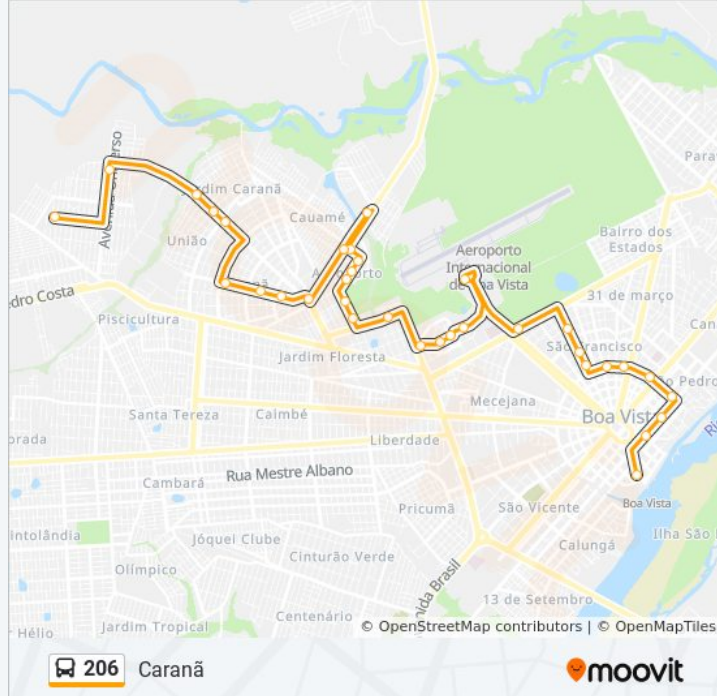

U.F.R.R. - Bloco De Medicina

U.F.R.R. - Reitoria

U.F.R.R. - Restaurante Universitário

U.F.R.R. - Centro De Ciências Humanas

Rua Yeyê Coelho, 236-268

Rua Francisco Cândido, 154-290

Rua Francisco Cândido, 415

Rua Guararapes, 1379

Rua Guararapes, 1243

Rua Guararapes, 1049

Avenida Galeão, 270-356

Pátio Roraina Shopping B/C

Rua João De Alençar, 2544

Rotatória Do Aeroporto C/B

Av. Cabo José Tabira De Alencar Macedo, 386

Acesso Fórum Criminal

Av. Cabo José Tabira De Alencar Macedo, 1194

Av. Parimé Brasil, 55

Av. Parimé Brasil, 1848

Av. Parimé Brasil, 2072-2160

Av. Universo, 1269 B/C

Rua Capela, 740

Sentido: Centro

43 pontos

[VER OS HORÁRIOS DA LINHA](#)

Rua Capela, 740

Acesso Rua Dom Aparecido José Dias

Acesso Rr-205

Acesso Rua Dom Aparecido José Dias C/B

Acesso Rua Mimosa C/B

Av. Universo, 345 C/B

Av. Universo, 711 C/B

Horários da linha de ônibus 206

Tabela de horários sentido Centro

domingo	Fora de Operação
segunda-feira	05:45 - 19:00
terça-feira	05:45 - 19:00
quarta-feira	05:45 - 19:00
quinta-feira	05:45 - 19:00
sexta-feira	05:45 - 19:00
sábado	05:57 - 18:15