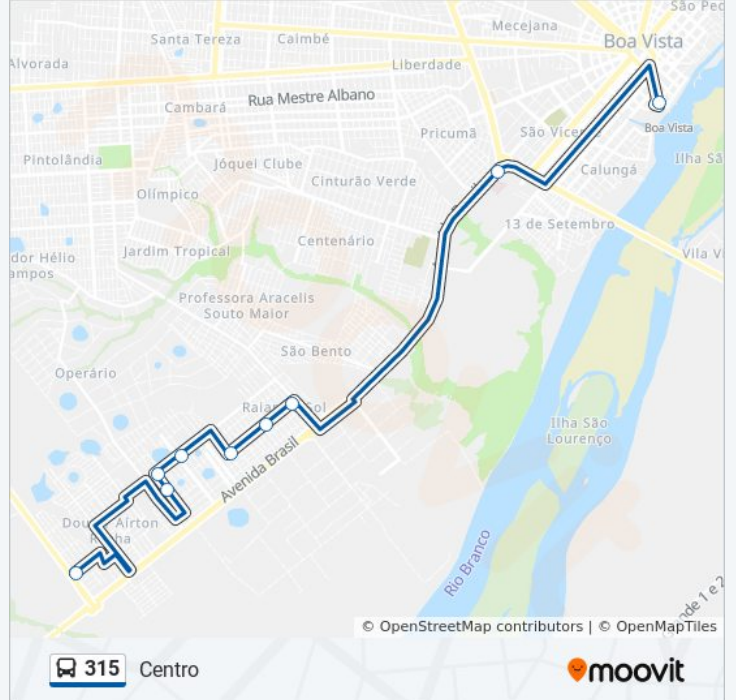

Sentido: Centro

9 pontos

[VER OS HORÁRIOS DA LINHA](#)

Av. Pérola, 314 A

Rua Campo Grande, 652

Av. Sol Nascente, 2543-2715

Acesso Rua Curitiba

Av. Brilho Do Sol, 2599-2735

Av. Brilho Do Sol, 745

Av. Brilho Do Sol, 377-507

Avenida Brasil | Hospital Infantil Santo Antônio

Terminal Central (Desembarque)

Horários da linha de ônibus 315

Tabela de horários sentido Centro

domingo	05:57 - 17:44
segunda-feira	05:34 - 17:43
terça-feira	05:34 - 17:43
quarta-feira	05:34 - 17:43
quinta-feira	05:34 - 17:43
sexta-feira	05:34 - 17:43
sábado	05:57 - 17:44

Informações da linha de ônibus 315**Sentido:** Centro**Paradas:** 9**Duração da viagem:** 16 min**Resumo da linha:**

Sentido: Dr. Airton Rocha

16 pontos

[VER OS HORÁRIOS DA LINHA](#)

Terminal Central (Embarque)

Terminal Urbano Luiz Canuto Chaves

Acesso Rua Ajuricaba

Acesso Rua Parimé

Acesso Rua Uraricuera

Cadeia Pública De Boa Vista

Rodoviária Internacional De Boa Vista

Avenida Brasil | Grupo Tático Municipal

Acesso Rua Curió