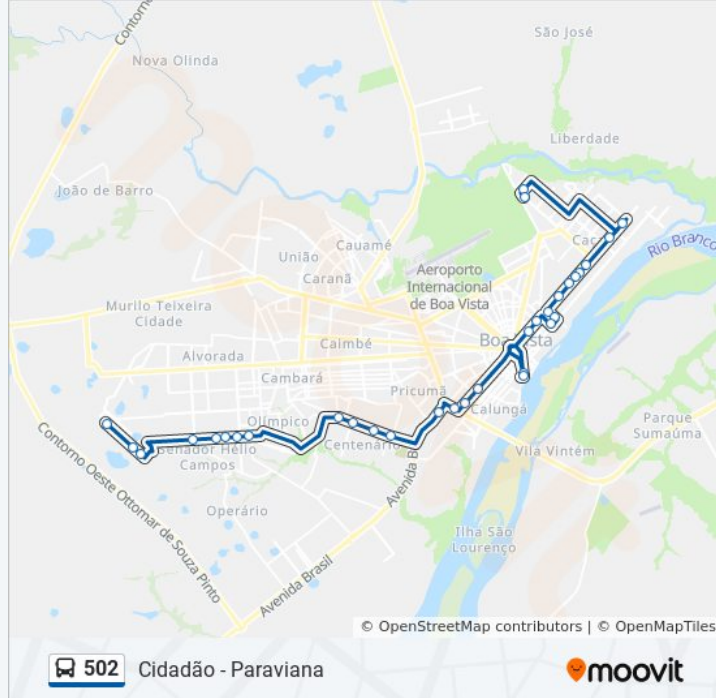

Informações da linha de ônibus 502**Sentido:** Cidadão**Paradas:** 32**Duração da viagem:** 41 min**Resumo da linha:**

Av. Centenário, 1268-1308

Acesso Av. Roma

Acesso Rua Raio Solar

Rua Izidio Galdino Da Silva, 363

Rua Izidio Galdino Da Silva, 712

Rua Izidio Galdino Da Silva, 1016-1060

Rua Izidio Galdino Da Silva, 1300-1360

Rua Izidio Galdino Da Silva, 1962-2026

Rua Major Ecildon Pinto, S/N

Colégio Militar Elza Breves De Carvalho

Rua Major Ecildon Pinto, 246

Sentido: Paraviana

35 pontos

[VER OS HORÁRIOS DA LINHA](#)

Rua Major Ecildon Pinto, 246

Rua N Nove, 2253

Acesso Rua Cardeais B/C

Avenida Jesualdo Costa Lima 736 B/C

Avenida Jesualdo Costa Lima 580 B/C

Av. General Ataíde Teive, 9215 B/C

Av. General Ataíde Teive, 8897-8945 B/C

Av. General Ataíde Teive, 8481 B/C

Acesso Av. Dos Garimpeiros B/C

Av. General Ataíde Teive, 8001 B/C