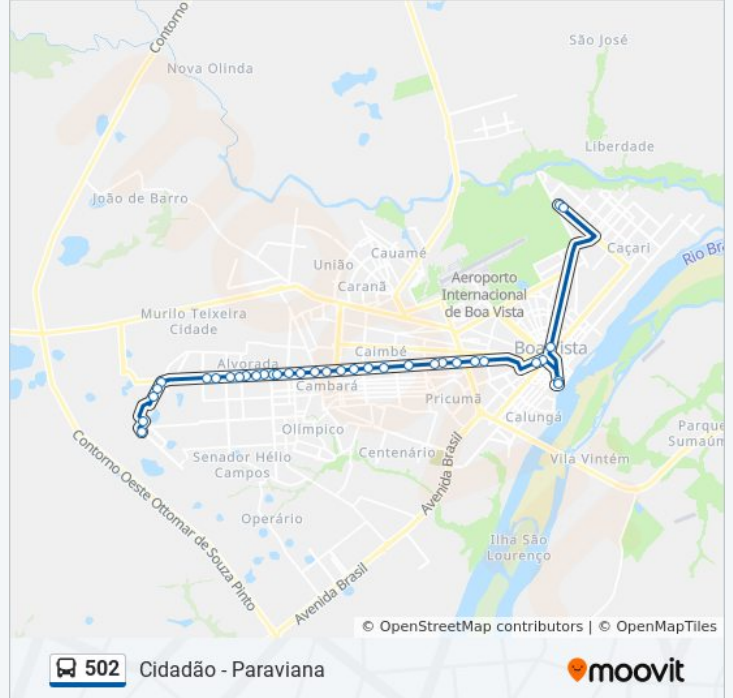

Rua Major Ecildon Pinto, 246

Sentido: Paraviana

35 pontos

[VER OS HORÁRIOS DA LINHA](#)

Rua Major Ecildon Pinto, 246

Rua N Nove, 2253

Acesso Rua Cardeais B/C

Avenida Jesualdo Costa Lima 736 B/C

Informações da linha de ônibus 502

Sentido: Paraviana

Paradas: 35

Duração da viagem: 47 min

Resumo da linha:

Av. General Ataíde Teive, 5277

Av. General Ataíde Teive, 4883

Estádio Ribeirão

Av. General Ataíde Teive, 1033

Posto Br B/C

Fórum Advogado Sobral Pinto B/C

Terminal Central (Desembarque)

Terminal Central (Embarque)

Acesso Hospital Coronel Mota

Rua Freijó, 976-1064

Rua Severino Soares De Freitas, 2670

Os horários e os mapas do itinerário da linha de ônibus 502 estão disponíveis, no formato PDF offline, no site: moovitapp.com. Use o [Moovit App](#) e viaje de transporte público por Boa Vista! Com o Moovit você poderá ver os horários em tempo real dos ônibus, trem e metrô, e receber direções passo a passo durante todo o percurso!