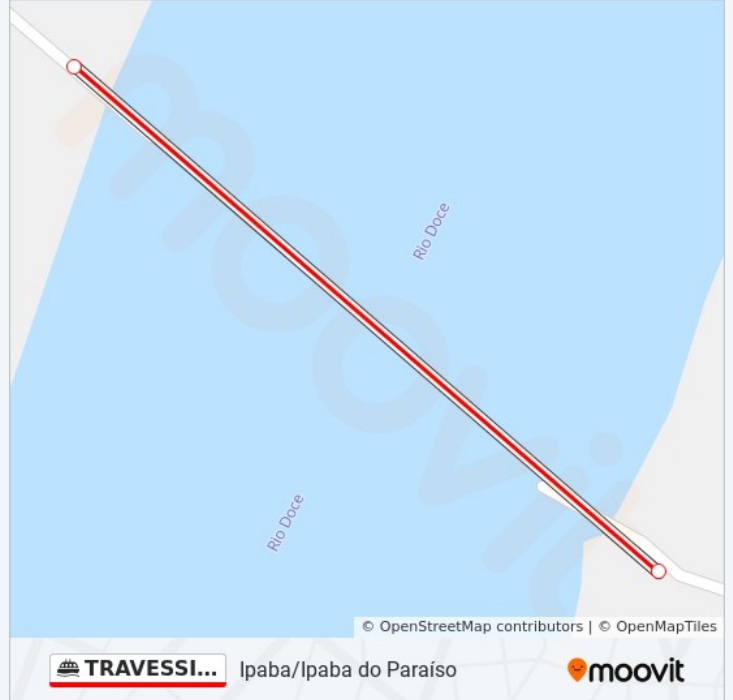

Use o aplicativo do Moovit para encontrar a estação de barca da linha TRAVESSIA DO RIO DOCE mais perto de você e descubra quando chegará a próxima linha de barca TRAVESSIA DO RIO DOCE.

**Sentido: Ipaba**

### Sentido: Ipaba Do Paraíso (Ipabinha)

2 pontos

[VER OS HORÁRIOS DA LINHA](#)

Porto De Ipaba

Porto De Ipaba Do Paraíso

### Horários da linha de barca TRAVESSIA DO RIO DOCE

Tabela de horários sentido Ipaba Do Paraíso (Ipabinha)

Domingo	Fora de Operação
Segunda-feira	05:00 - 20:00
Terça-feira	05:00 - 20:00
Quarta-feira	05:00 - 20:00
Quinta-feira	05:00 - 20:00
Sexta-feira	05:00 - 20:00
Sábado	Fora de Operação

### Informações da linha de barca TRAVESSIA DO RIO DOCE

**Sentido:** Ipaba Do Paraíso (Ipabinha)

**Paradas:** 2

**Duração da viagem:** 1 min

**Resumo da linha:**

Os horários e os mapas do itinerário da linha de barca TRAVESSIA DO RIO DOCE estão disponíveis, no formato PDF offline, no site: [moovitapp.com](https://moovitapp.com). Use o [Moovit App](#) e viaje de transporte público por Ipatinga e Região! Com o Moovit você poderá ver os horários em tempo real dos ônibus, trem e metrô, e receber direções passo a passo durante todo o percurso!