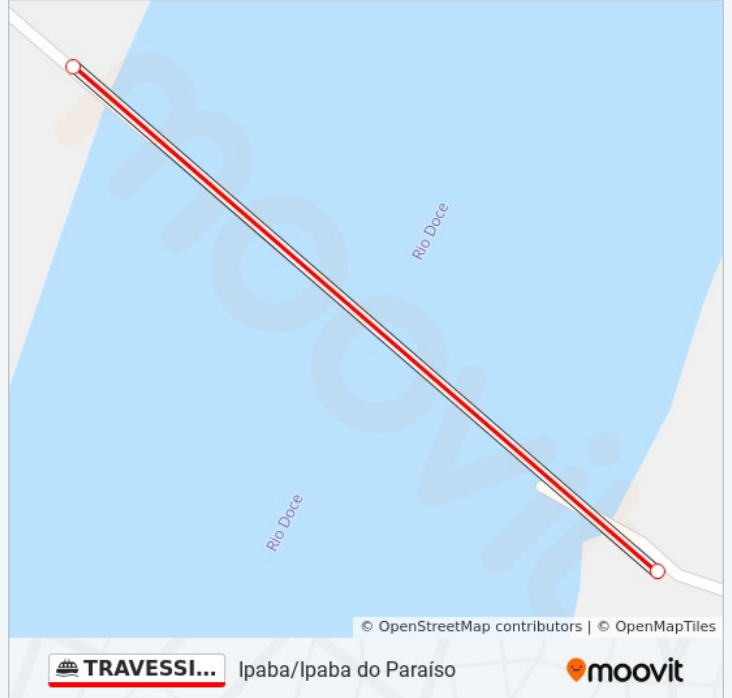

**TRAVESSIA DO RIO DOCE**

Ipaba/Ipaba do Paraíso

[VER NA WEB](#)

A linha de barca TRAVESSIA DO RIO DOCE | (Ipaba/Ipaba do Paraíso) tem 2 itinerários.

(1) Ipaba: 05:00 - 20:00(2) Ipaba Do Paraíso (Ipabinha): 05:00 - 20:00

Use o aplicativo do Moovit para encontrar a estação de barca da linha TRAVESSIA DO RIO DOCE mais perto de você e descubra quando chegará a próxima linha de barca TRAVESSIA DO RIO DOCE.

**Sentido: Ipaba**

2 pontos

[VER OS HORÁRIOS DA LINHA](#)

Porto De Ipaba Do Paraíso

Porto De Ipaba

**Horários da linha de barca TRAVESSIA DO RIO DOCE**

Tabela de horários sentido Ipaba

Domingo	Fora de Operação
Segunda-feira	05:00 - 20:00
Terça-feira	05:00 - 20:00
Quarta-feira	05:00 - 20:00
Quinta-feira	05:00 - 20:00
Sexta-feira	05:00 - 20:00
Sábado	Fora de Operação

**Informações da linha de barca TRAVESSIA DO RIO DOCE****Sentido:** Ipaba**Paradas:** 2**Duração da viagem:** 1 min**Resumo da linha:**