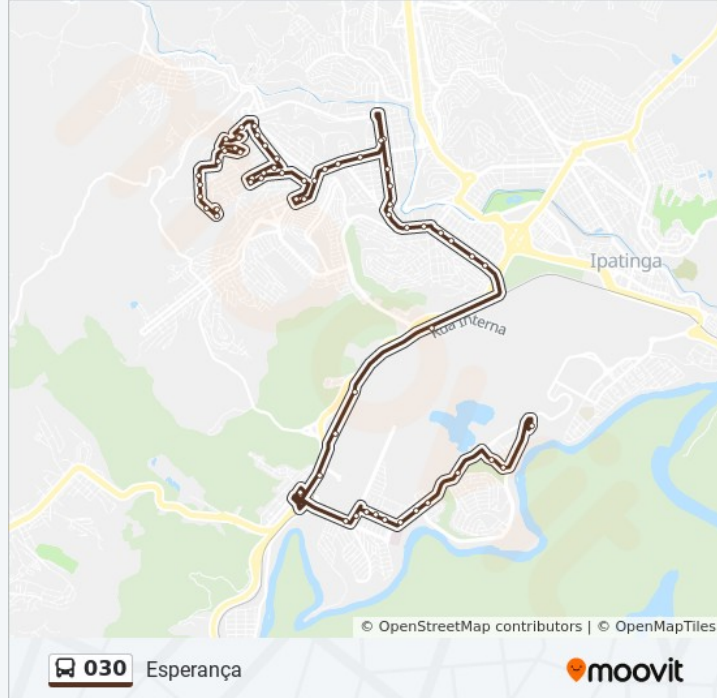

Rua Cimbídio, 155

Rua Quetúnia, 479

Rua Quetúnia, 245

Rua Quetúnia, 55

Avenida Esperança, 860

Avenida Simón Bolívar, 1185

Avenida Simón Bolívar, 1061

Avenida Simón Bolívar, 787

Rua Graciliano Ramos, 220

Avenida Carlos Chagas, 921

Avenida Carlos Chagas, 505

Avenida Carlos Chagas, 293

Avenida Carlos Chagas, 74

Avenida Monteiro Lobato, 87

Avenida Brasil, 935

Avenida Brasil, 845 - Cipalam

Avenida Brasil, 665

Avenida Brasil, 525

Avenida Brasil, 355

Avenida Brasil, 95

Rua Maraquete, 160 | Hotel Metropolitano

Avenida Pedro Linhares Gomes, 1181 | Estação
Intendente Câmara

Avenida Pedro Linhares Gomes, 845 | Cdc

Avenida Pedro Linhares Gomes | Cdc 2 - Sentido
B.H.

Avenida Pedro Linhares Gomes | Shopping Do
Vale Do Aço (Sentido B.H.)

Avenida Pedro Linhares Gomes, 8182

Avenida Pedro Linhares Gomes | Horto Grill

Avenida Fernando De Noronha, 616 - E. M. Padre
Cícero De Castro/Sindipa

Avenida Pero Vaz De Caminha, 130

Rua Tomé De Souza, 455

Rua Tomé De Souza, 345