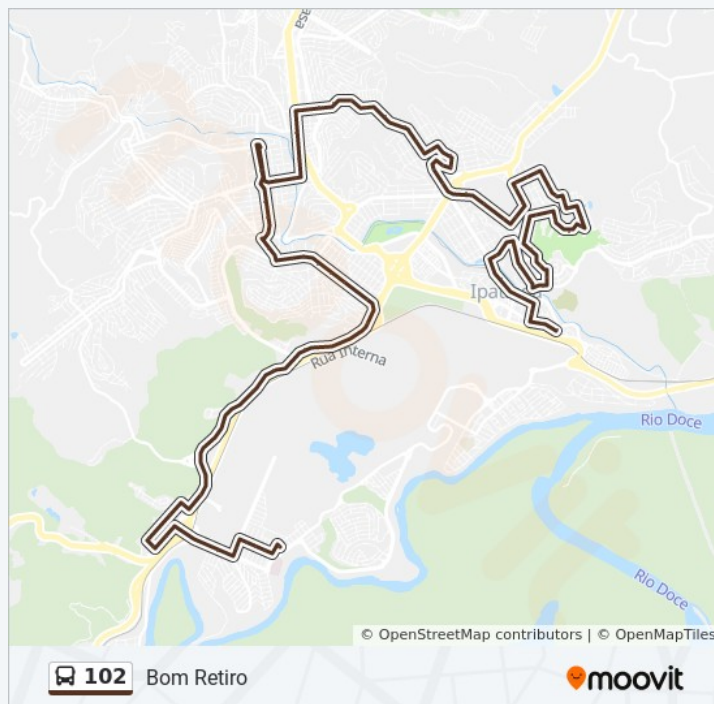

Avenida Brasil, 1000

Avenida Monteiro Lobato, 158

Rua Graciliano Ramos, 248

Rua Graciliano Ramos, 440

Rua Graciliano Ramos, 400 - Ipaminas Esporte Clube

Rua Graciliano Ramos, 220

Avenida Carlos Chagas, 921

Avenida Simon Bolívar, 315

Avenida Simón Bolívar, 115

Avenida Selim José Sales, 164

Rua Jordão, 220

### Informações da linha de ônibus 102

**Sentido:** Centro

**Paradas:** 77

**Duração da viagem:** 67 min

**Resumo da linha:**

Avenida Gerasa, 23

Avenida Galiléia, 100

Avenida Galiléia, 300