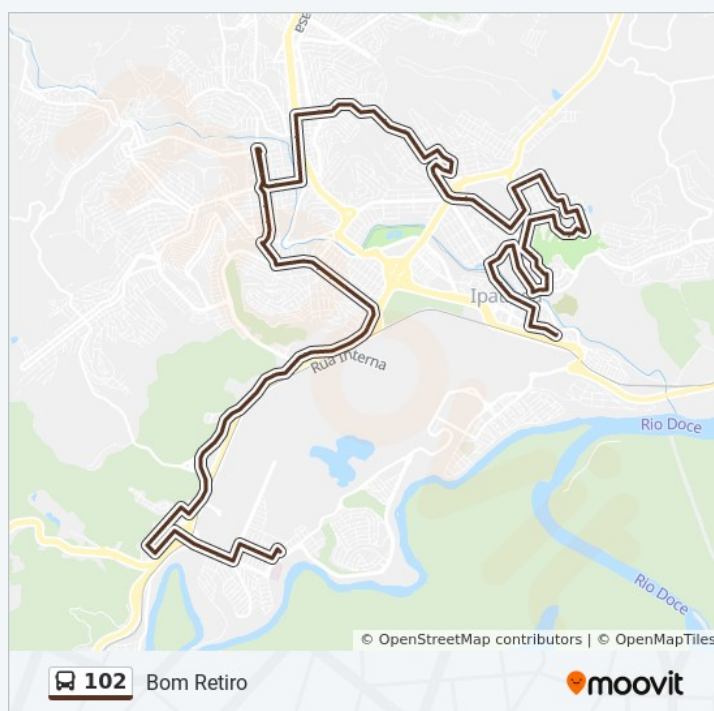

Rua Rio Piracicaba, 50

Rua Rio São Francisco, 520

Rua Rio São Francisco, 355

Rua Rio Nilo, 125

Rua Maringá, 175

Rua Maringá, 73

Avenida Londrina, 1265

Avenida Londrina, 1115

Rua Corumbá, 195 - E.M. Márcio Andrade Guerra

Avenida Livramento, 230

Avenida Livramento, 460

Avenida Livramento, 640

Avenida Getúlio Vargas, 940

Domingo	Fora de Operação
Segunda-feira	05:40
Terça-feira	05:40
Quarta-feira	05:40
Quinta-feira	05:40
Sexta-feira	05:40
Sábado	Fora de Operação

### Informações da linha de ônibus 102

**Sentido:** Bom Retiro Via Alto Do Canaãzinho

**Paradas:** 87

**Duração da viagem:** 55 min

**Resumo da linha:**

Avenida Getúlio Vargas, 1080

Rua Goiânia, 515

Rua Lorena, 60