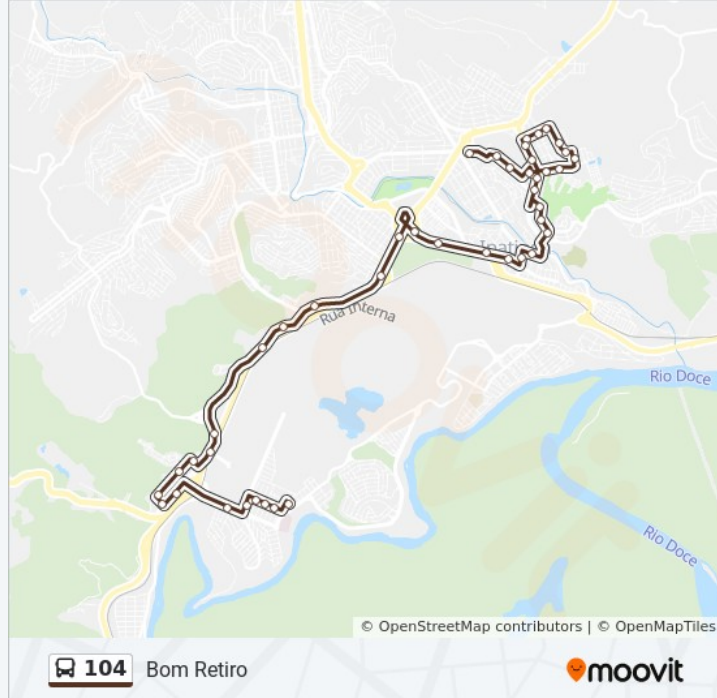

Avenida Livramento, 635

Rua Fortaleza, 490

Rua Fortaleza, 600

Rua Corumbá, 230 - E.M. Márcio Andrade Guerra

Rua Ilhéus, 86

Rua Ilhéus, 220

Rua Rio Piracicaba, 50

Rua Rio São Francisco, 520

Avenida Pedro Linhares Gomes, 845 | Cdc

Avenida Pedro Linhares Gomes | Cdc 2 - Sentido
B.H.

Avenida Pedro Linhares Gomes | Shopping Do
Vale Do Aço (Sentido B.H.)

Avenida Pedro Linhares Gomes, 8182

Rua Caviúna, 138

Rua Palmeiras, 406 - San Diego Suites Ipatinga

Rua Palmeiras, 820 - Núcleo Avançado Em
Oftalmologia

Rua Eucaliptos, 113

Avenida Castelo Branco, 690 - Igreja De Nossa
Senhora Da Esperança

Avenida Fernando De Noronha, 616 - E. M. Padre
Cícero De Castro/Sindipa

Avenida Pero Vaz De Caminha, 130

Rua Tomé De Souza, 455

Rua Tomé De Souza, 345

Rua Tomé De Souza, 235

Rua Osvaldo Aranha, 40

Sentido: Bom Retiro Via Novo Cruzeiro - Saída Padaria Castro

55 pontos

[VER OS HORÁRIOS DA LINHA](#)