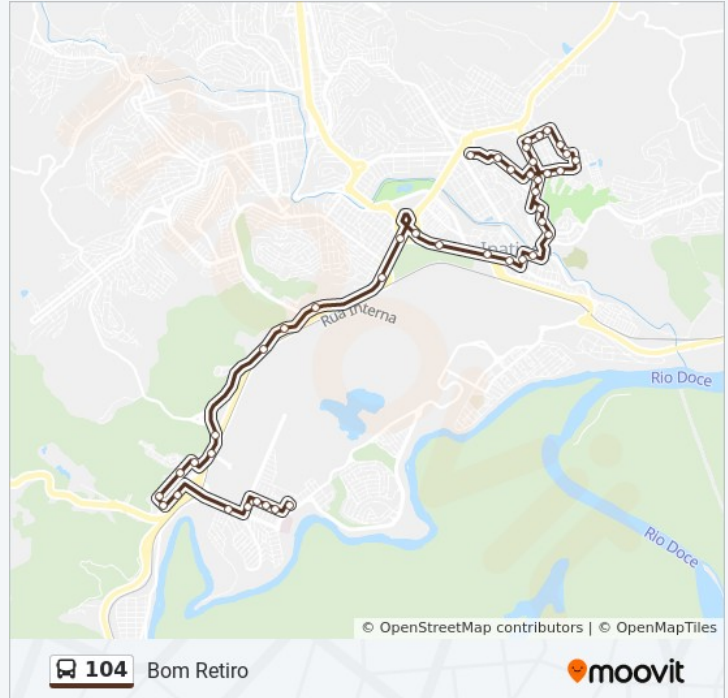

Rua Teresina, 855

Rua Teresina, 655

Avenida Londrina, 950

Avenida Londrina, 1140

Avenida Londrina, 1280

Rua Maringá, 70

Rua Maringá, 170

Informações da linha de ônibus 104

Sentido: Veneza II

Paradas: 43

Duração da viagem: 37 min

Resumo da linha:

Rua Rio Nilo, 110

Rua Rio São Francisco, 350

Rua Rio São Francisco, 555

Rua Rio Piracicaba, 95

Rua Rio Paraná, 55

Rua Corumbá, 315

Rua Corumbá, 195 - E.M. Márcio Andrade Guerra

Avenida Livramento, 230

Avenida Livramento, 460

Avenida Livramento, 640

Sentido: Veneza II Até Av Jk

46 pontos