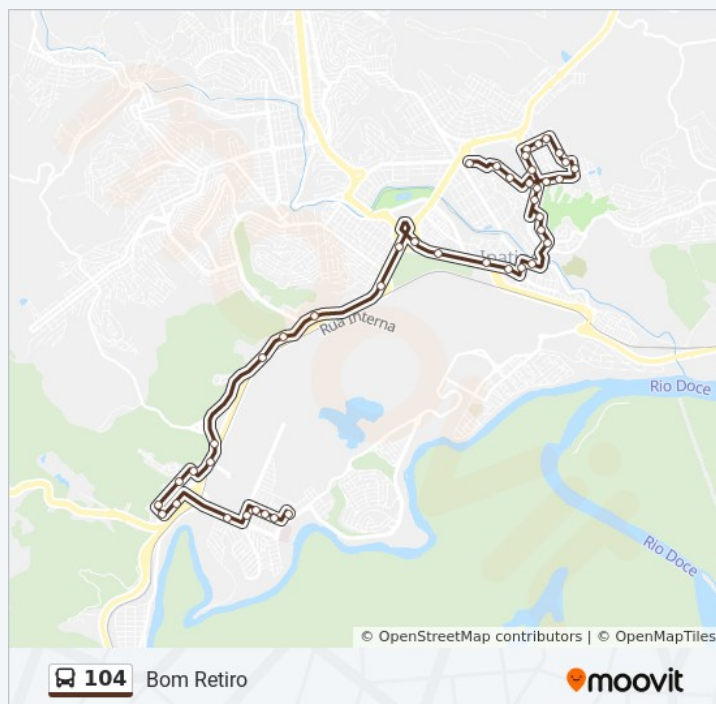

Sentido: Veneza II Via Novo Cruzeiro

Paradas: 47

Duração da viagem: 32 min

Resumo da linha:

Rua Diamantina, 259

Avenida João Valentim Pascoal, 955 | Câmara Municipal De Ipatinga

Avenida João Valentim Pascoal, 829