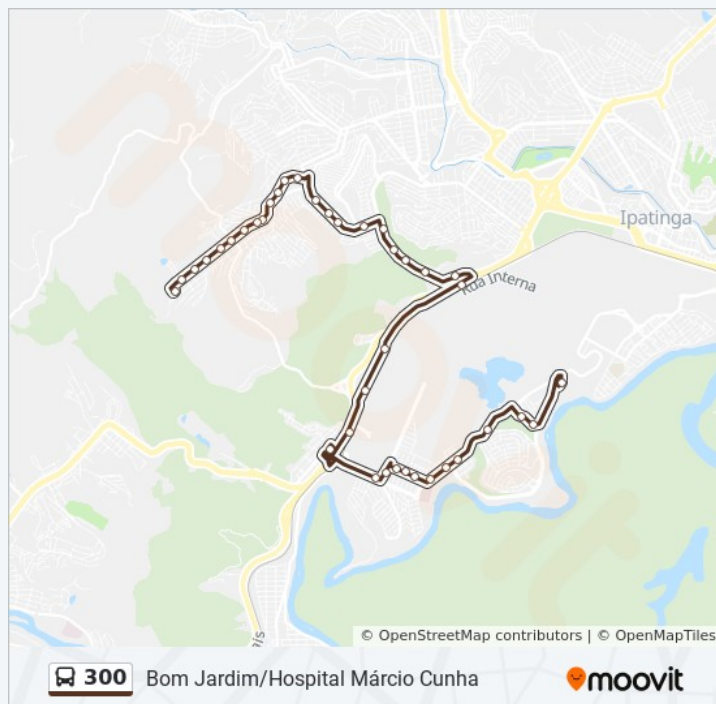

Paradas: 46

Duração da viagem: 30 min

Resumo da linha:

Avenida José Júlio Da Costa, 2810 - Hmc Unidade De Oncologia

Avenida José Júlio Da Costa, 3050

Avenida Pedro Linhares Gomes, 845 | Cdc

Avenida Pedro Linhares Gomes | Cdc 2 - Sentido B.H.