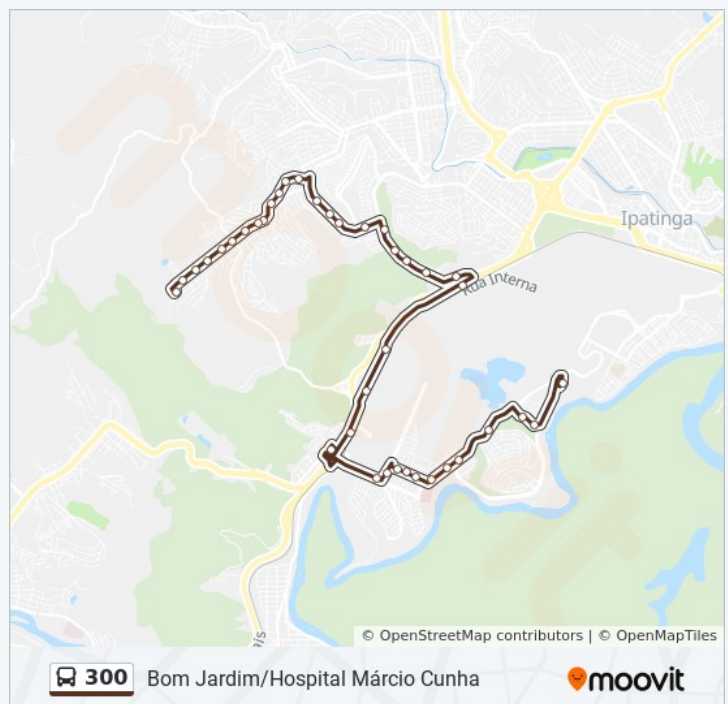

Avenida Kiyoshi Tsunawaki, 41 | Hospital Márcio Cunha, Unidade 1 - Linhas Municipais

Rua Estados Unidos, 445 | Associação Atlética Aciaria

Rua Estados Unidos, 325

Rua Estados Unidos, 145

Sentido: Hospital Via Caixa D'Água/Carlos Gomes

54 pontos

[VER OS HORÁRIOS DA LINHA](#)

- Avenida Das Flores, 1882
- Avenida Das Flores, 1771
- Avenida Das Flores, 1625
- Avenida Das Flores, 1411
- Avenida Das Flores, 1197
- Avenida Das Flores, 991
- Avenida Das Flores, 885
- Avenida Das Flores, 657
- Avenida Das Flores, 443
- Avenida Das Flores, 265
- Avenida Das Flores, 37
- Rua Joaquim Cardoso, 298
- Rua Joaquim Cardoso, 500
- Rua Artur Azevedo, 1245
- Rua Artur Azevedo, 1115
- Rua Artur Azevedo, 993
- Rua Artur Azevedo, 807
- Rua Artur Azevedo, 691
- Rua Artur Azevedo, 591
- Rua Mestre Vitalino, 1027
- Rua Mestre Vitalino, 819
- Rua Mestre Vitalino, 605
- Rua Mestre Vitalino, 337
- Rua Mestre Vitalino, 155

Horários da linha de ônibus 300

Tabela de horários sentido Hospital Via Caixa D'Água/Carlos Gomes

Domingo	Fora de Operação
Segunda-feira	12:55 - 21:40
Terça-feira	12:55 - 21:40
Quarta-feira	12:55 - 21:40
Quinta-feira	12:55 - 21:40
Sexta-feira	12:55 - 21:40
Sábado	Fora de Operação

Informações da linha de ônibus 300

Sentido: Hospital Via Caixa D'Água/Carlos Gomes

Paradas: 54

Duração da viagem: 33 min

Resumo da linha: