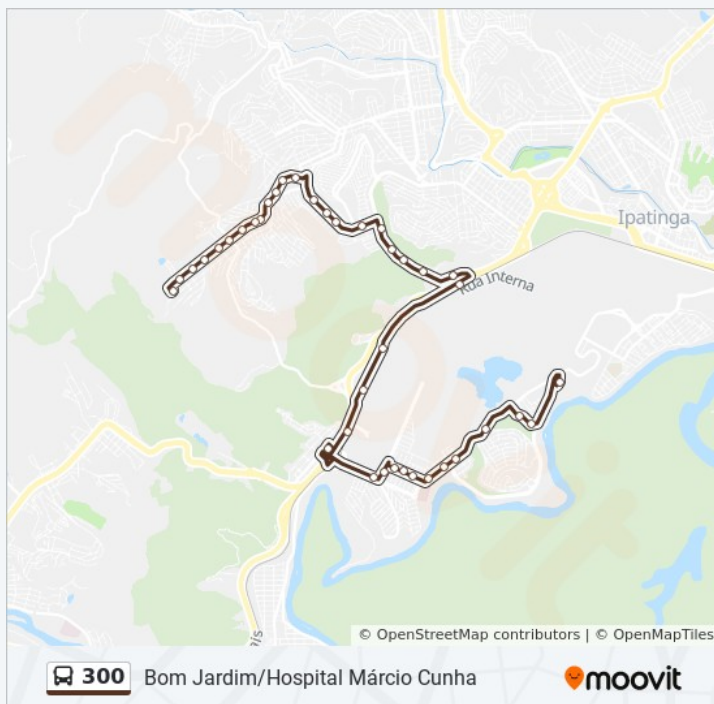

Avenida Pedro Nolasco, 188

Informações da linha de ônibus 300

Sentido: Bom Jardim Via Albanese/Caixa D'Água - Saída Cariru

Paradas: 58

Duração da viagem: 53 min

Resumo da linha:

Rua Manoel Izídio, 188

Rua Manoel Izídio, 404