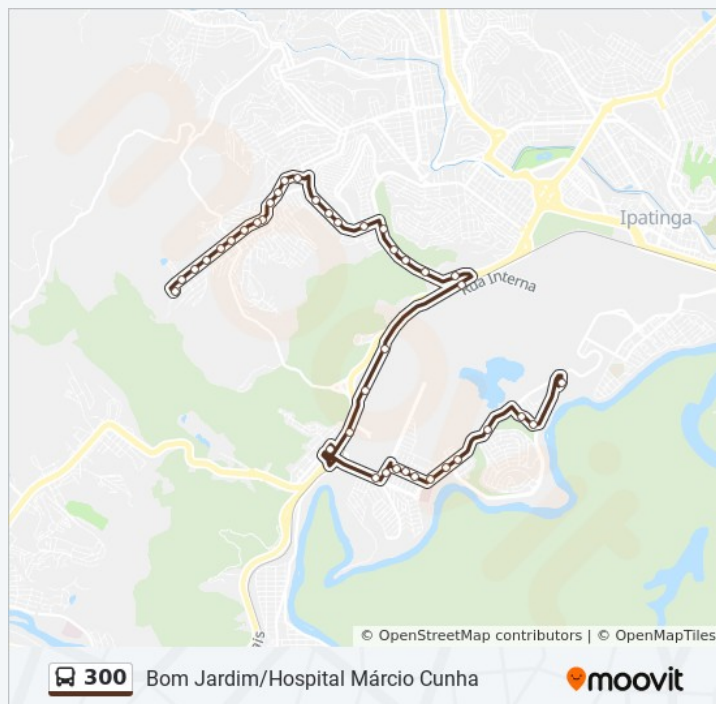

06:20 - 21:20

Sábado

07:15 - 23:15

Informações da linha de ônibus 300

Sentido: Bom Jardim Via Caixa D'Água

Paradas: 49

Duração da viagem: 42 min

Resumo da linha: