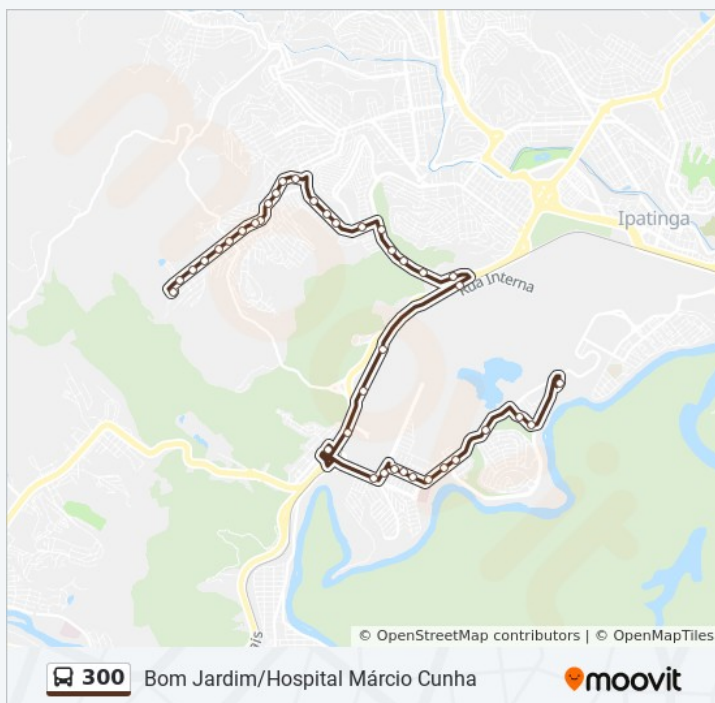

Sentido: Hospital Via Caixa D'Água/Carlos Gomes/Estação

Paradas: 56

Duração da viagem: 39 min

Resumo da linha:

Rua Mestre Vitalino, 155

Rua Manoel Izídio, 425

Rua Manoel Izídio, 213

Avenida Pedro Nolasco, 231