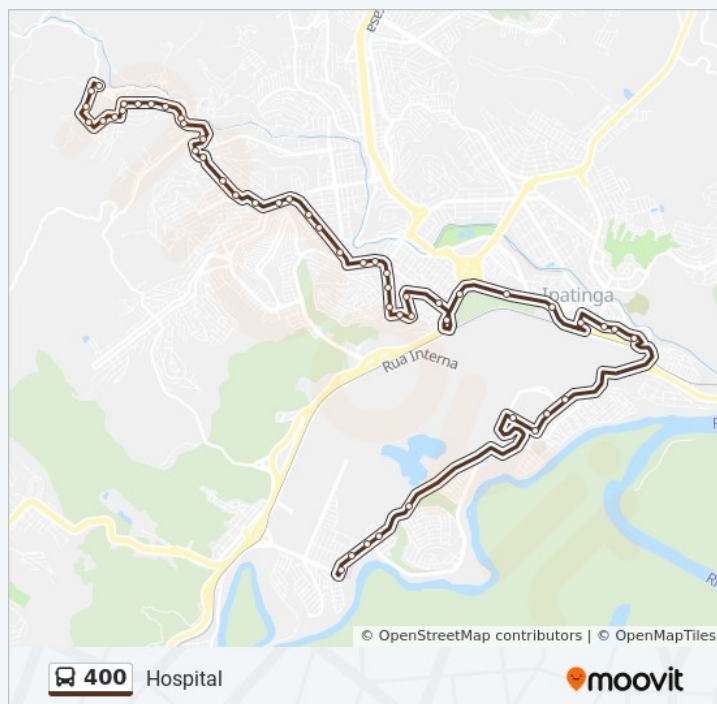

Avenida Monteiro Lobato, 800

Avenida Simón Bolívar, 1070

Avenida Simón Bolívar, 1214

Rua Begônia, 100

Avenida Esperança, 1100

Paradas: 56

Duração da viagem: 42 min

Resumo da linha: