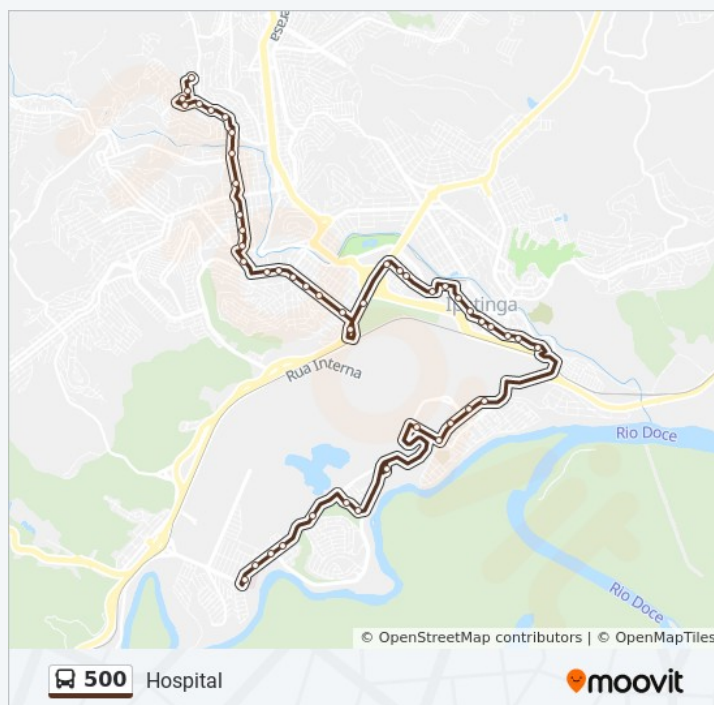

### Informações da linha de ônibus 500

**Sentido:** Vila Celeste

**Paradas:** 48

**Duração da viagem:** 39 min

**Resumo da linha:**

Avenida Brasil, 660

Avenida Brasil, 840 - Cipalam

Avenida Brasil, 1000