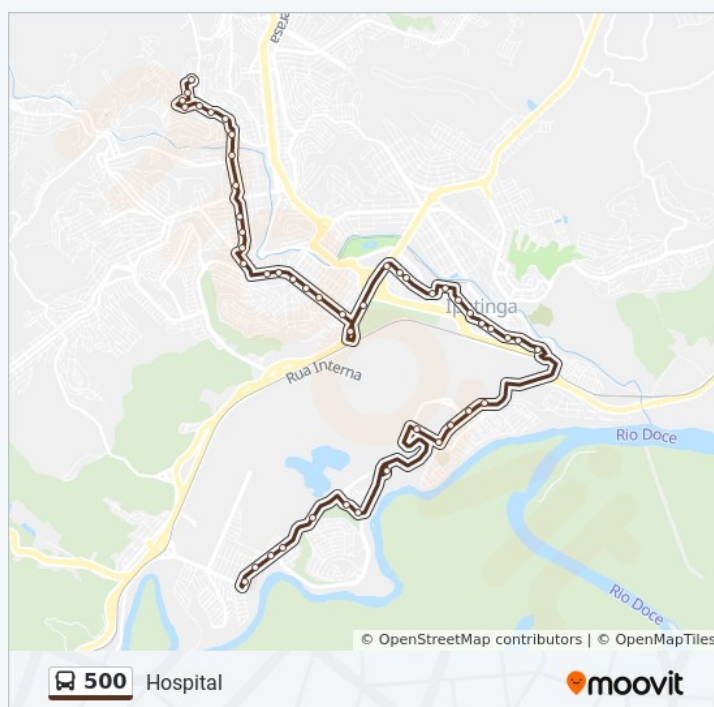

### Informações da linha de ônibus 500

**Sentido:** Hospital Via Vista Alegre

**Paradas:** 53

**Duração da viagem:** 39 min

**Resumo da linha:**

Rua Nossa Senhora Das Graças, 116

Rua Diamantina, 259

Rua Diamantina, 43