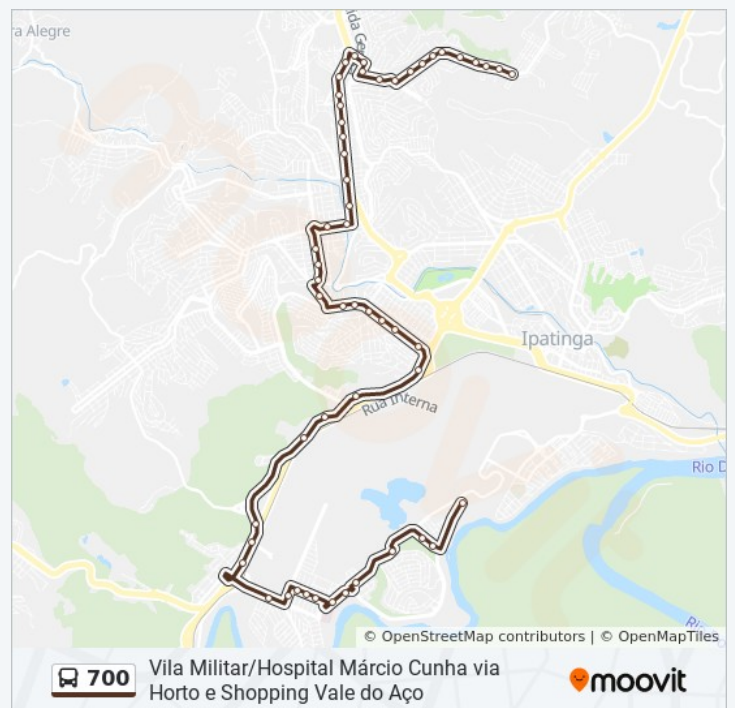

Informações da linha de ônibus 700

Sentido: Vila Militar - Saída Horto

Paradas: 39

Duração da viagem: 35 min

Resumo da linha:

Rua Tucumã, 298

Avenida José Assis De Vasconcelos, 582

Avenida José Barcelos, 876