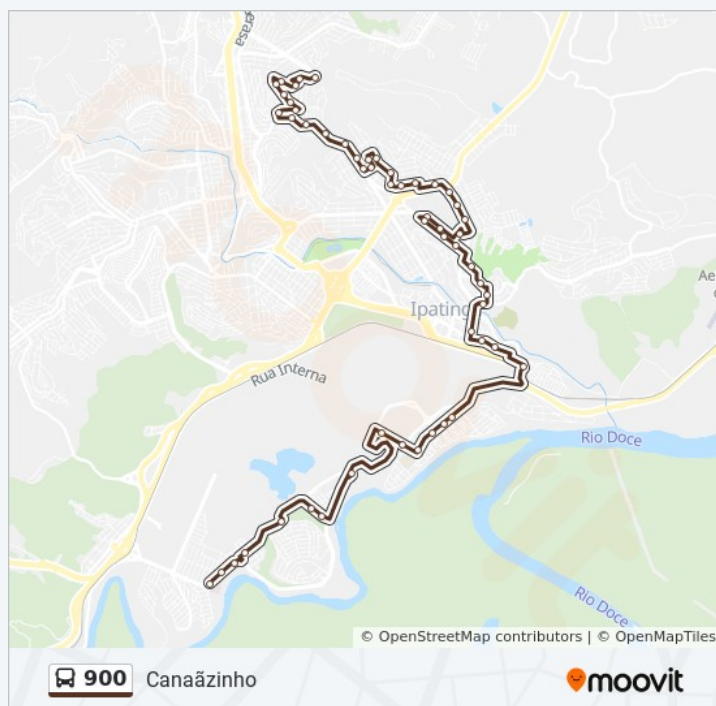

Avenida Livramento, 230

Avenida Livramento, 460

Rua Fortaleza, 490

Rua Fortaleza, 600

Rua Corumbá, 230 - E.M. Márcio Andrade Guerra

Rua Ilhéus, 86

Rua Ilhéus, 220

Rua Rio Piracicaba, 50

## Informações da linha de ônibus 900

**Sentido:** Canaãzinho Via Albanese/Parque Das Águas

**Paradas:** 64

**Duração da viagem:** 49 min

**Resumo da linha:**

Rua Rio Nilo, 125

Rua Maringá, 175

Rua Maringá, 73