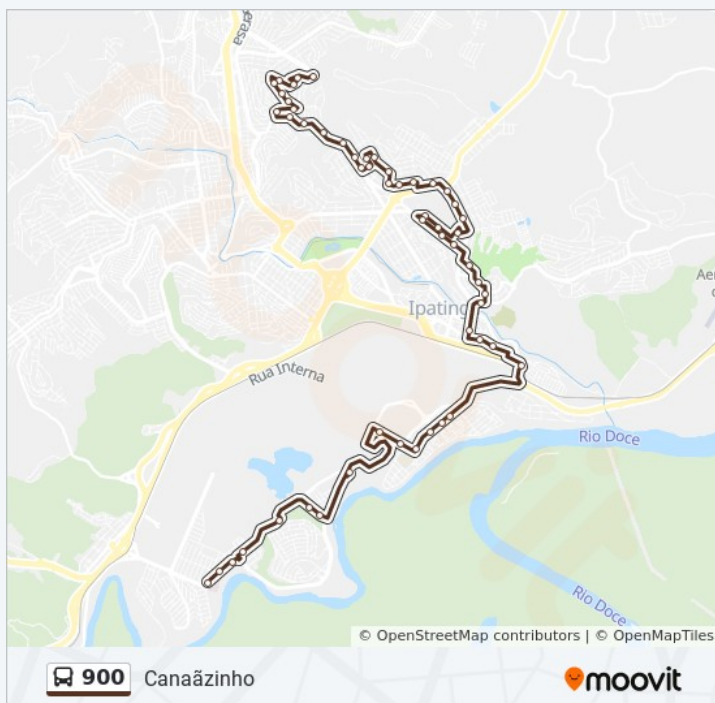

### Informações da linha de ônibus 900

**Sentido:** Hospital Via Parque Das Águas

**Paradas:** 64

**Duração da viagem:** 43 min

**Resumo da linha:**

Rua Apucarana, 660

Rua Itajaí, 415

Rua Itajaí, 275