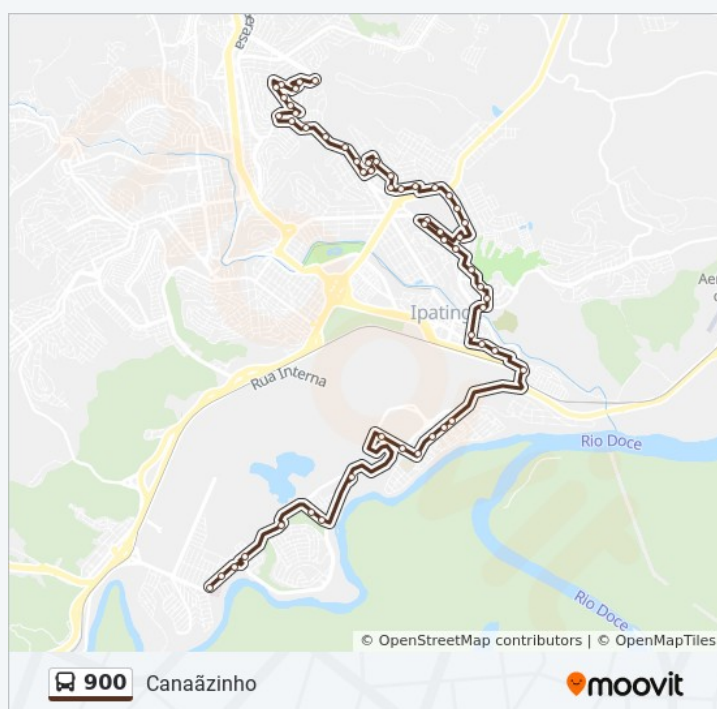

### Informações da linha de ônibus 900

**Sentido:** Canaãzinho Via Parque Das Águas

**Paradas:** 60

**Duração da viagem:** 34 min

**Resumo da linha:**

Rua Rio Nilo, 125

Rua Maringá, 175

Rua Maringá, 73