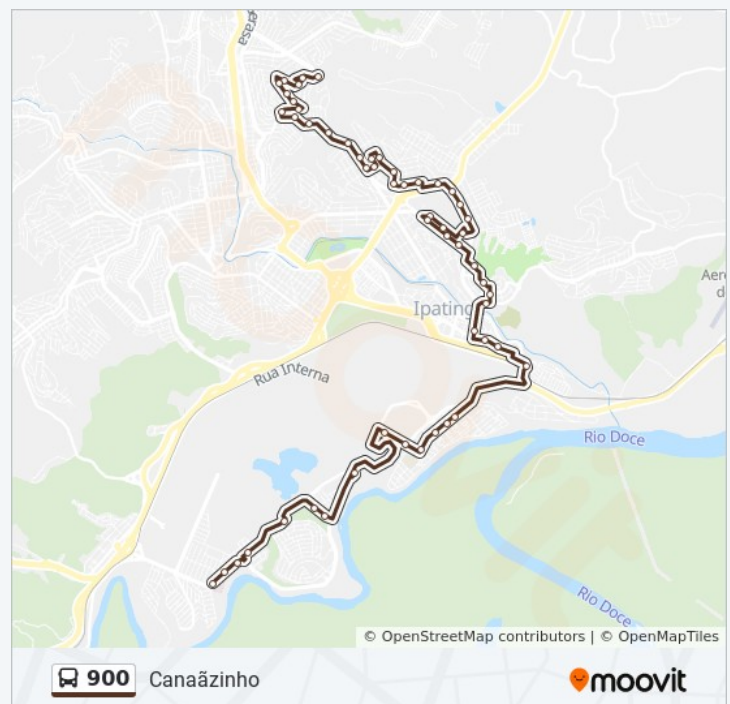

## Informações da linha de ônibus 900

**Sentido:** Hospital Via Albanese

**Paradas:** 66

**Duração da viagem:** 43 min

**Resumo da linha:**

Avenida Colatina, 620

Avenida Londrina, 1383

Avenida Londrina, 1265