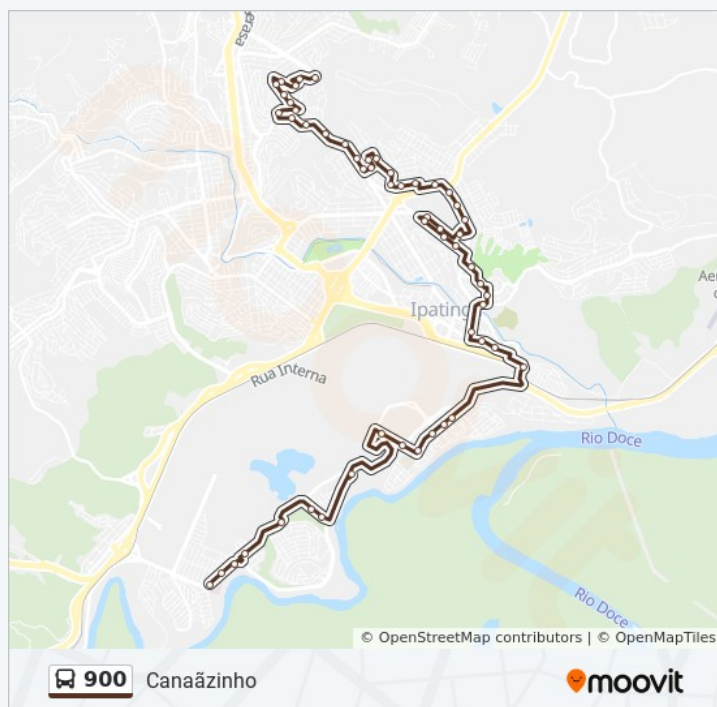

## Informações da linha de ônibus 900

**Sentido:** Hospital

**Paradas:** 60

**Duração da viagem:** 41 min

**Resumo da linha:**

Avenida Colatina, 620

Avenida Londrina, 1383

Avenida Londrina, 1265