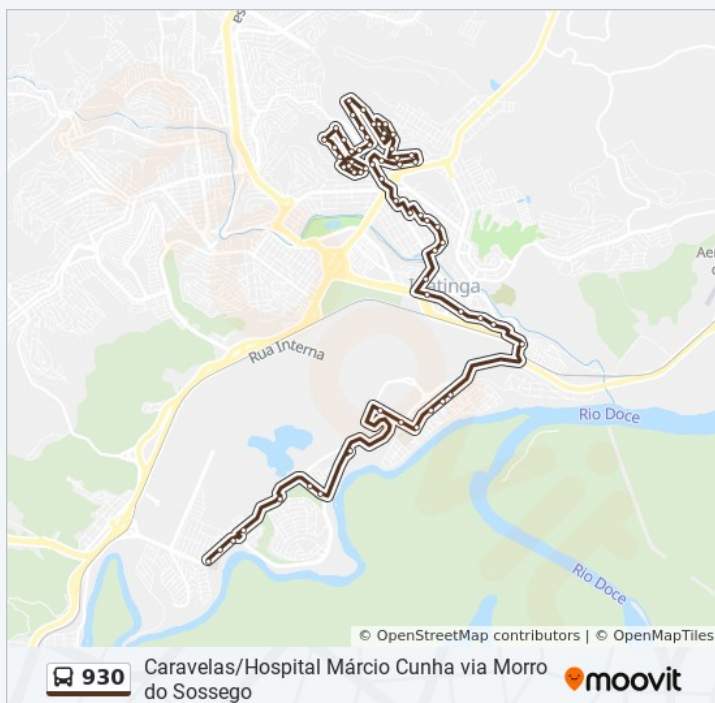

Rua Icó, 110

Rua Icó, 200

Rua Icó, 350

Horários da linha de ônibus 930

Tabela de horários sentido Centro

Domingo	07:50
Segunda-feira	08:00 - 20:30
Terça-feira	08:00 - 20:30
Quarta-feira	08:00 - 20:30
Quinta-feira	07:50
Sexta-feira	08:00 - 20:30
Sábado	15:50

Informações da linha de ônibus 930

Sentido: Centro

Paradas: 48

Duração da viagem: 30 min

Resumo da linha:

Rua São Borja, 885

Rua São Borja, 675

Rua São Borja, 521