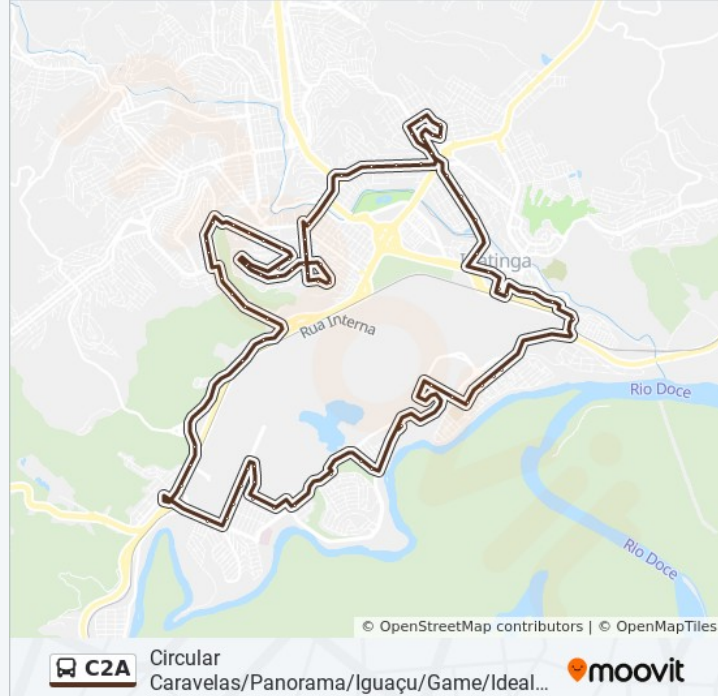

Rua Quartzo, 475

Rua Quartzo, 325

Rua Quartzo, 145

Rua Magnetita, 95

Rua Turfa, 230

Rua Turfa, 400

Rua Dolomita, 112

Rua Tupiniquins, 70

Rua Tupiniquins, 210

Rua Tupiniquins, 320

Rua Tupiniquins, 518

Rua Dos Guajajaras, 365

Rua Jês, 305

Rua Jês, 175

Rua Dos Xingus, 240

Rua Dos Xingus, 460

Rua Dos Xingus, 710

Rua Dos Xingus, 870

Rua Carlos Gomes, 675

Rua Carlos Gomes, 369

Rua Carlos Gomes, 233

Avenida José Júlio Da Costa, 2290

Avenida José Júlio Da Costa, 2450

Avenida José Júlio Da Costa, 2810 - Hmc Unidade De Oncologia

Avenida José Júlio Da Costa, 3050

Avenida Pedro Linhares Gomes, 845 | Cdc

Avenida Pedro Linhares Gomes | Cdc 2 - Sentido B.H.

Avenida Pedro Linhares Gomes | Shopping Do Vale Do Aço (Sentido B.H.)

Avenida Pedro Linhares Gomes, 8182

Avenida Pedro Linhares Gomes | Horto Grill

Avenida Fernando De Noronha, 616 - E. M. Padre Cícero De Castro/Sindipa