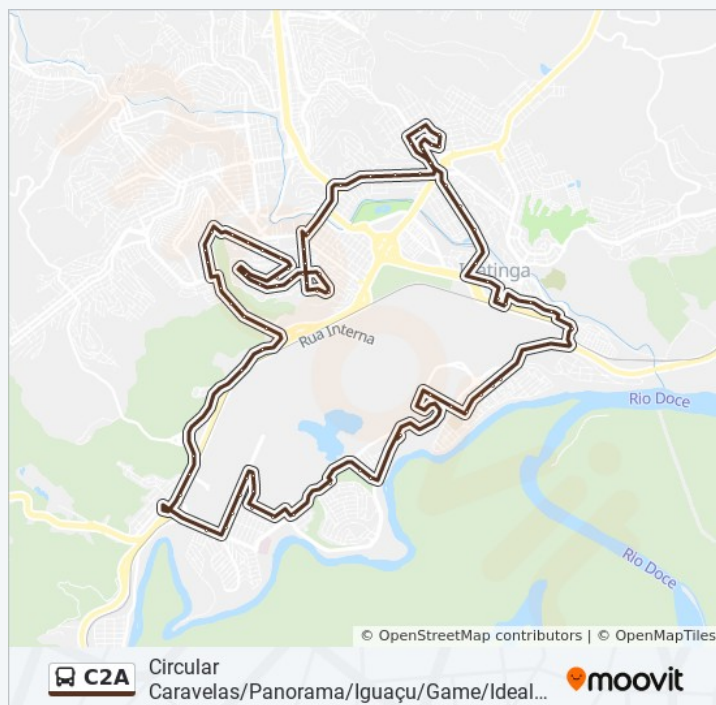

### Informações da linha de ônibus C2A

**Sentido:** Circular 2 A Via Doap

**Paradas:** 75

**Duração da viagem:** 61 min

**Resumo da linha:**

Rua Dos Xingus, 870

Rua Carlos Gomes, 675

Rua Carlos Gomes, 369