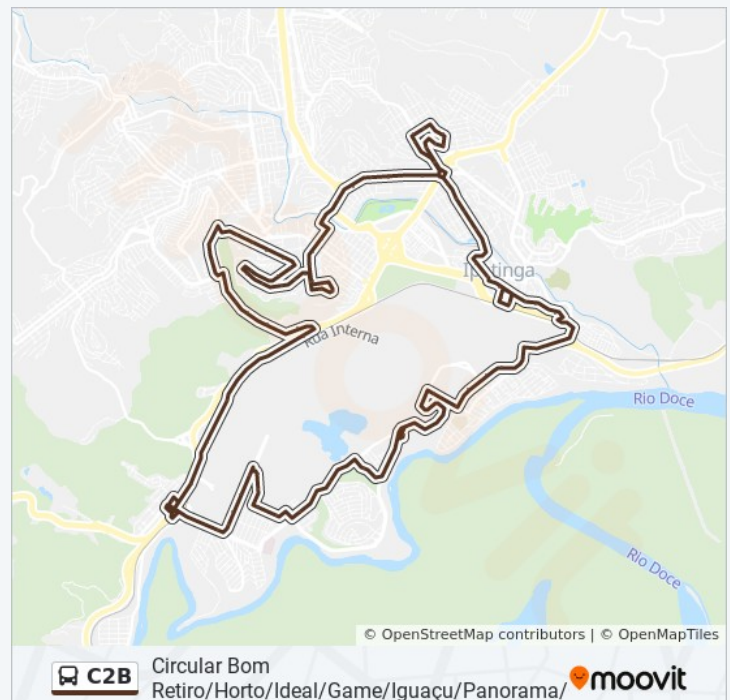

Sentido: Circular 2 B Via Doap

81 pontos

[VER OS HORÁRIOS DA LINHA](#)

Rua Juiz De Fora, 15 - Ponto Final Das Linhas Circulares

Avenida Maria Jorge Selim De Sales - Bretas

Avenida João Valentim Pascoal, 637 | Terminal Rodoviário De Ipatinga

Avenida João Valentim Pascoal, 255

Avenida João Valentim Pascoal, 135

Avenida Itália, 3195

Avenida Itália, 2955

Avenida Itália, 2615

Rua Estados Unidos, 320

Rua Estados Unidos, 450 | Associação Atlética Aciaria

Avenida Kiyoshi Tsunawaki, 41 | Hospital Márcio Cunha, Unidade 1 - Linhas Municipais

Rua 8 De Novembro, 325

Rua 8 De Novembro, 153

Avenida Kiyoshi Tsunawaki, 1500 | Rotatória

Rua Gaspar De Lemos, 635

Rua Dom Manoel, 407

Rua Dom Manoel, 350

Rua Padre Anchieta, 225

Rua Padre Anchieta, 35

Avenida Pero Vaz De Caminha - Doap

Avenida Pero Vaz De Caminha, 675

Avenida Pero Vaz De Caminha, 455

Avenida Pero Vaz De Caminha, 255

Avenida Pero Vaz De Caminha, 135 - Estádios Do Industrial E Jabaquara

Avenida Fernando De Noronha, 615 - Sindipa

Horários da linha de ônibus C2B

Tabela de horários sentido Circular 2 B Via Doap

Domingo	07:10 - 23:10
Segunda-feira	07:10 - 23:10
Terça-feira	07:10 - 23:10
Quarta-feira	07:10 - 23:10
Quinta-feira	07:10 - 23:10
Sexta-feira	07:10 - 23:10
Sábado	07:10 - 23:10

Informações da linha de ônibus C2B

Sentido: Circular 2 B Via Doap

Paradas: 81

Duração da viagem: 78 min

Resumo da linha: